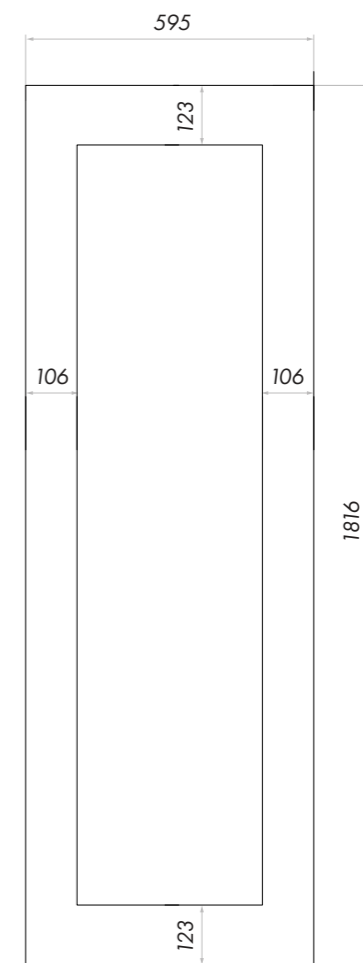

SPRÄNGSKISS VIGNERON

DÖRRMÅTT INTEGRERAD

VKI180