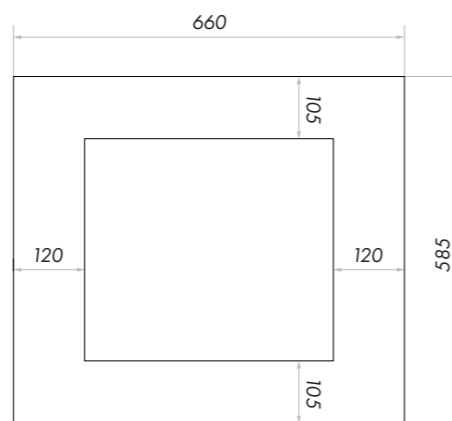

SPRÄNGSKISS VIGNERON

DÖRRMÅTT INTEGRERAD

VKI60