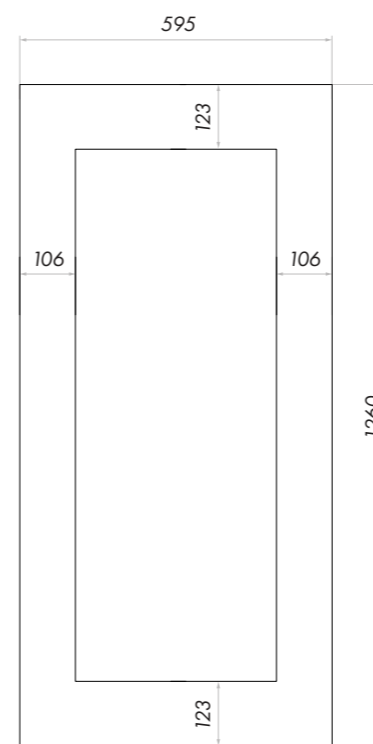

SPRÄNGSKISS VIGNERON

DÖRRMÅTT INTEGRERAD

VKI130