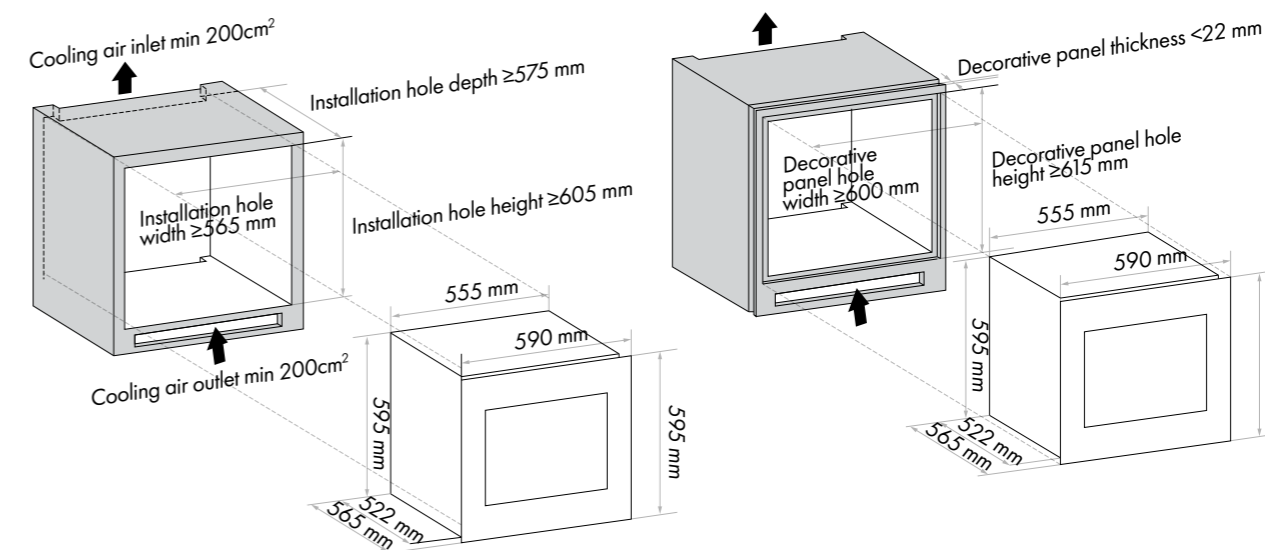

VKB90DB, VKB90DS, VKI90DI

VKB180DB, VKB180DS, VBI180DI