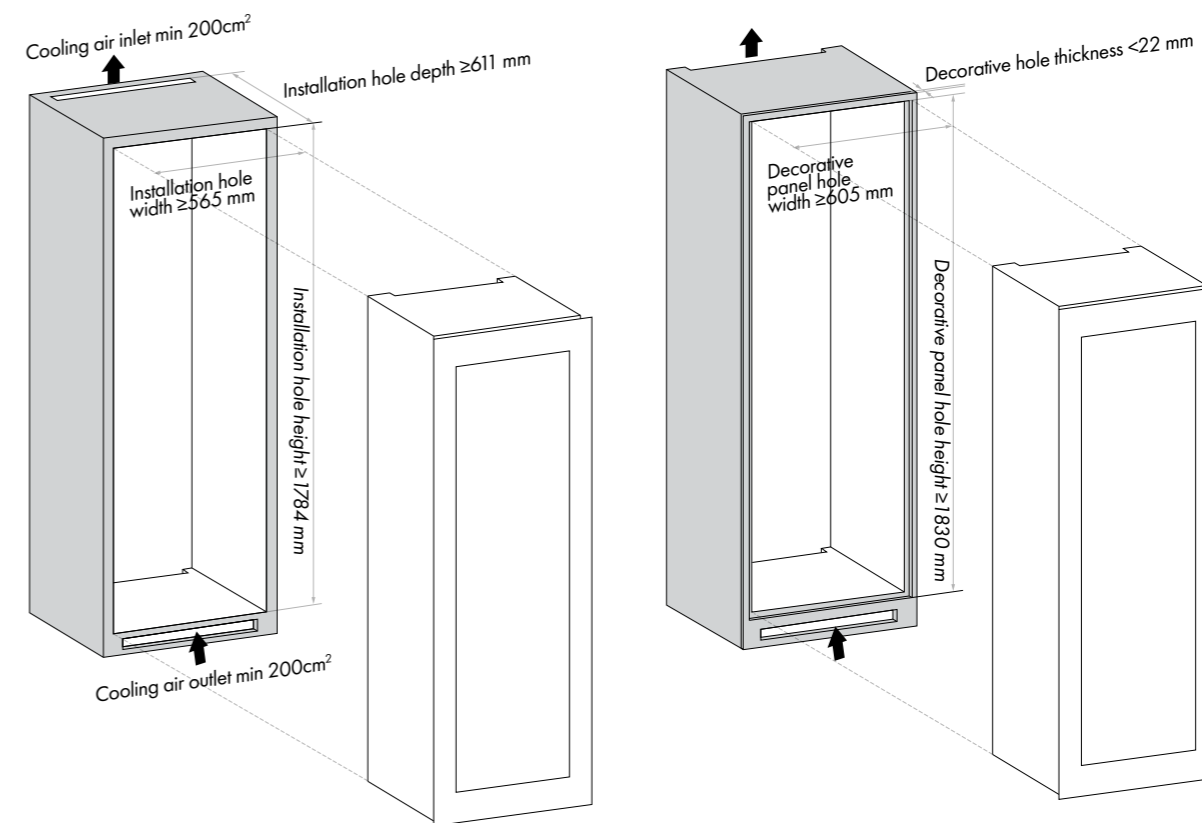

VKC60DB, VKC60DS, VKC60SB, VKC60SS, VD60DB

VKB180DB, VKB180DS, VBI180DI