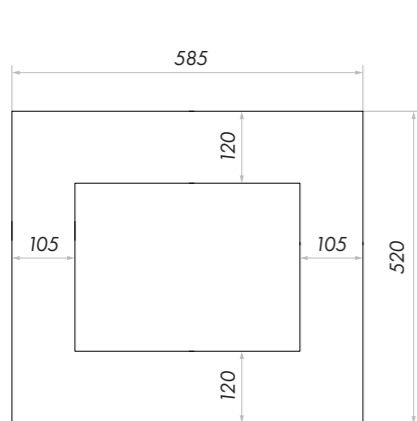

SPRÄNGSKISS VIGNERON

DÖRRMÅTT INTEGRERAD

VKI45