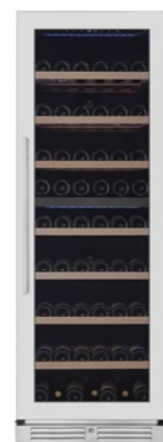

Bredd: 595mm
Djup: 710mm
Höjd: 1270mm
Temperaturzoner: 1
Antal flaskor: 113st

STORAGE 130 SS

Bredd: 595mm
Djup: 710mm
Höjd: 1270mm
Temperaturzoner: 1
Antal flaskor: 113st

STORAGE 170 DB

Bredd: 595mm
Djup: 710mm
Höjd: 1270mm
Temperaturzoner: 2
Antal flaskor: 154st