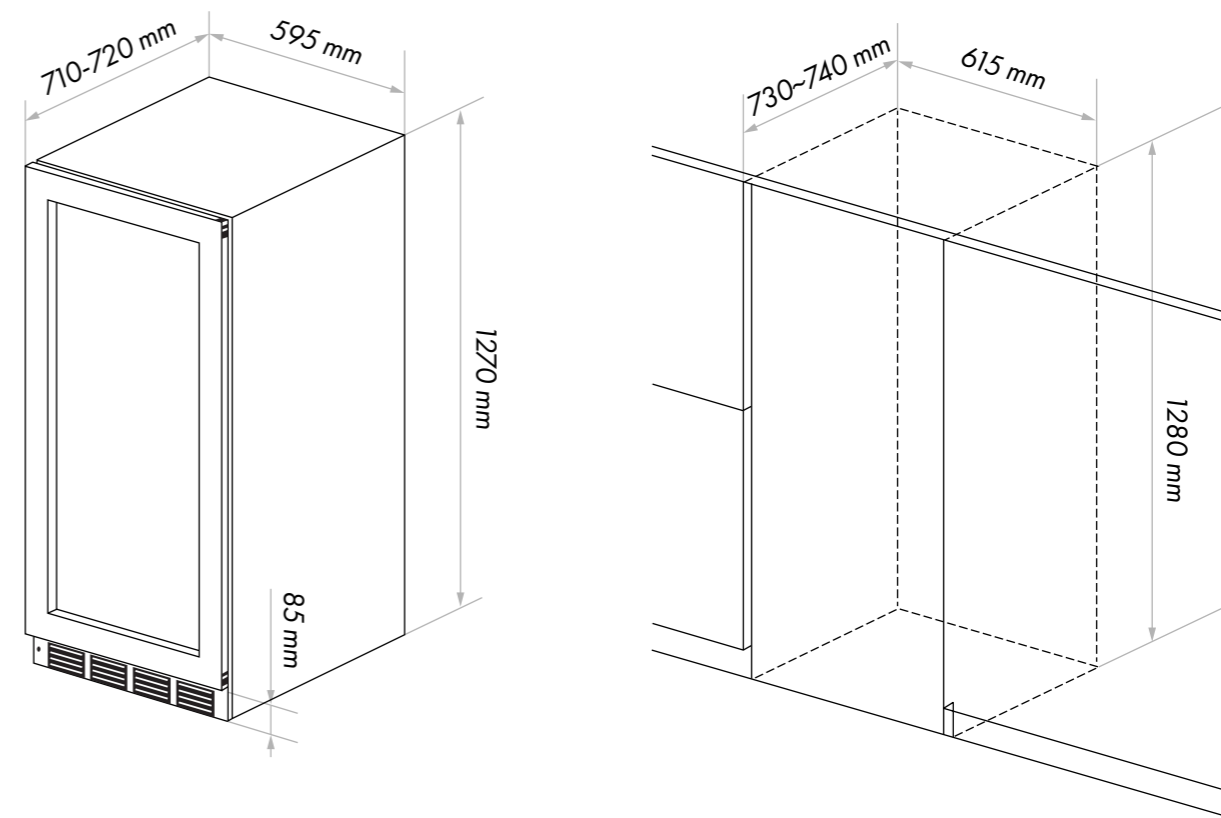

VD30SB, VKC30SB, VKC30SS

VS130DB, VS130DS, VS130SB, VS130SS