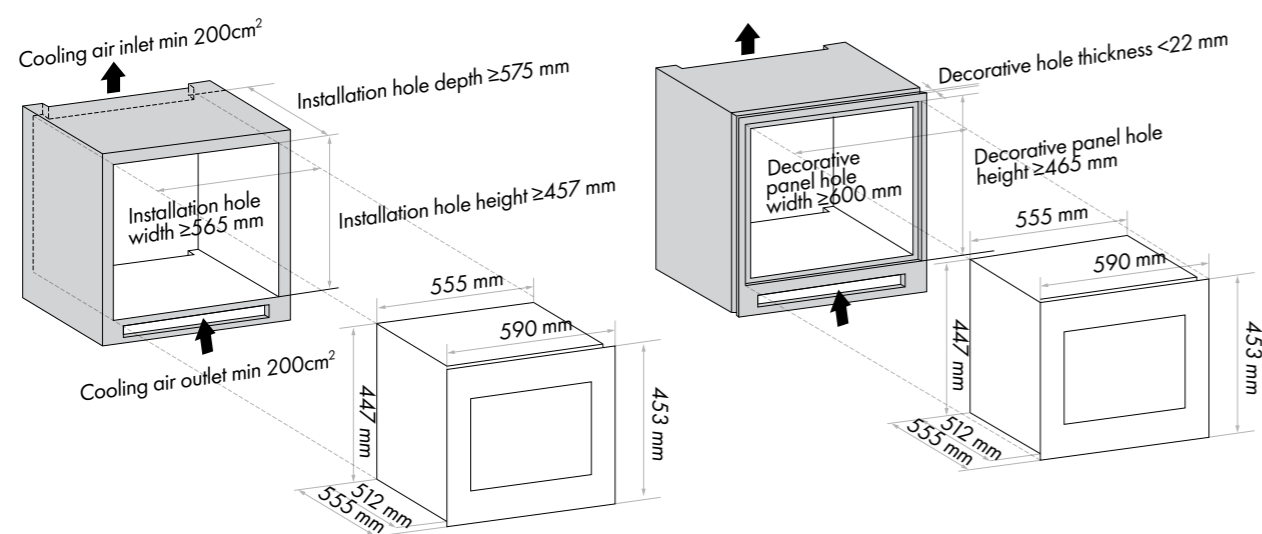

VKB90DB, VKB90DS, VKI90DI

VKB180DB, VKB180DS, VBI180DI