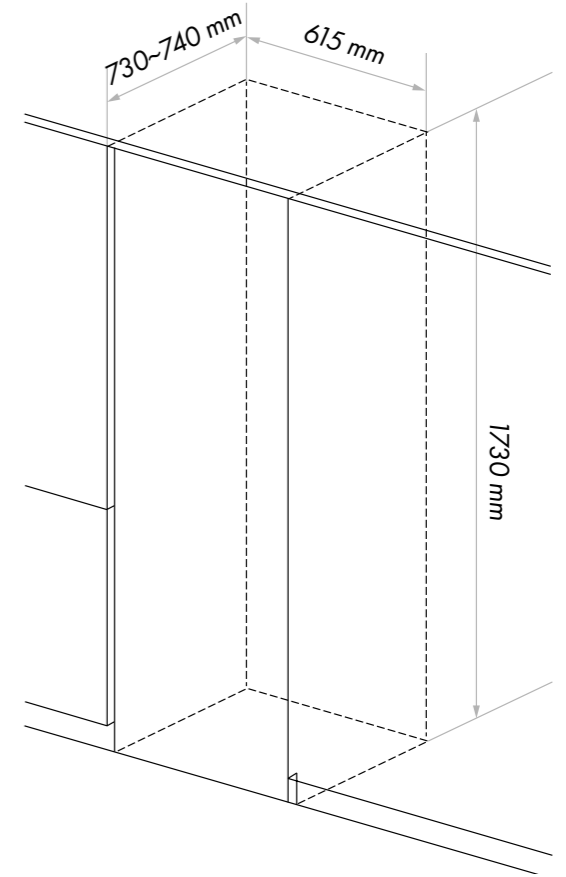

RITNINGAR

VS170DB, VS170DS, VS170SB, VS170SS