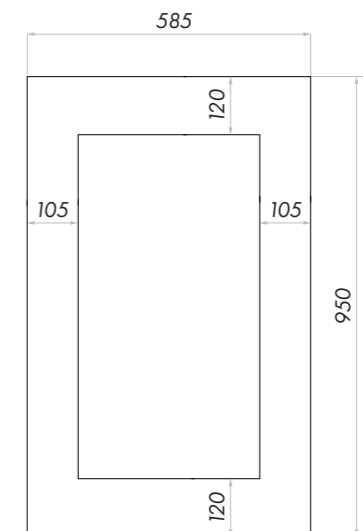

SPRÄNGSKISS VIGNERON

DÖRRMÅTT INTEGRERAD

VKI90