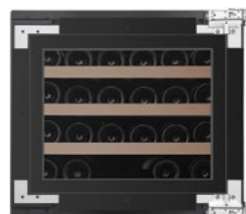

KITCHEN INTEGRATED

KITCHEN INTEGRATED 45 SI

Bredd: 592mm
Djup: 555mm
Höjd: 455mm
Temperaturzoner: 1
Antal flaskor: 24st