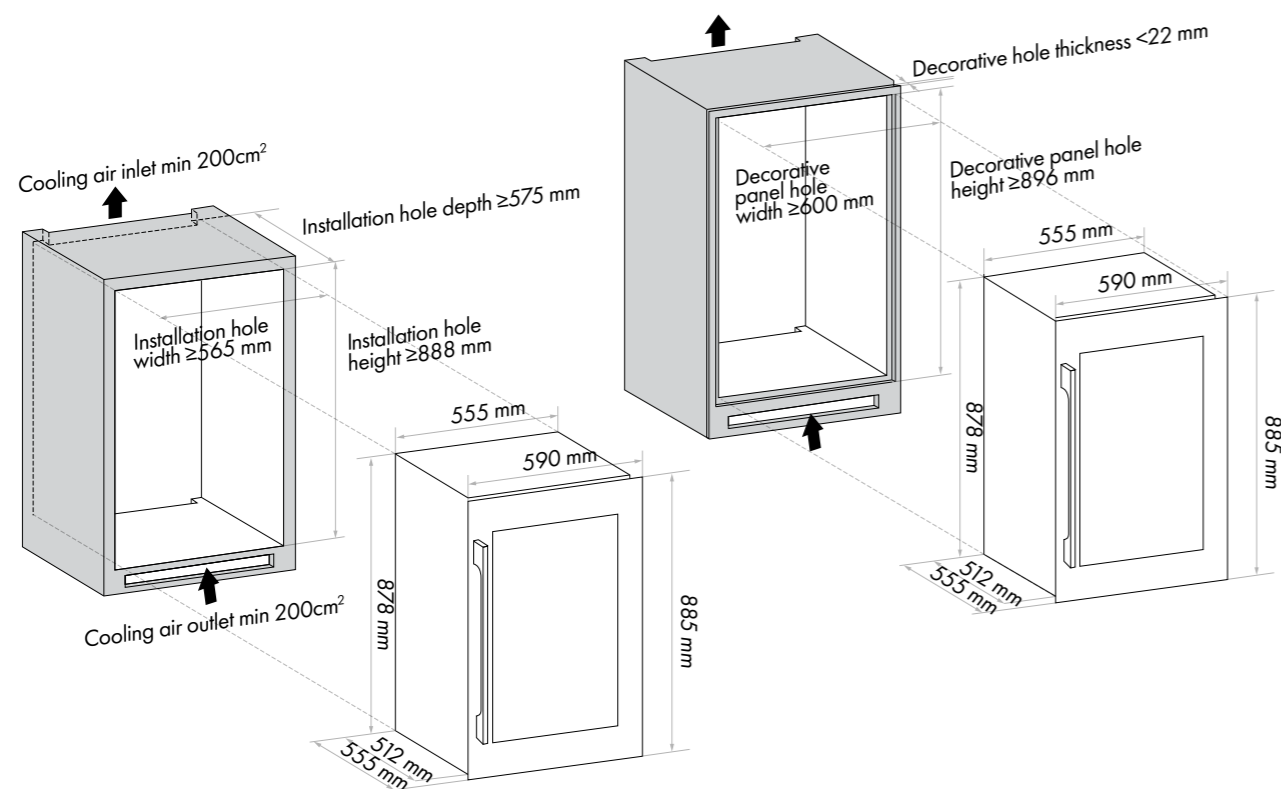

VD40DB, VKC40DB, VKC40DS

VKB90DB, VKB90DS, VKI90DI