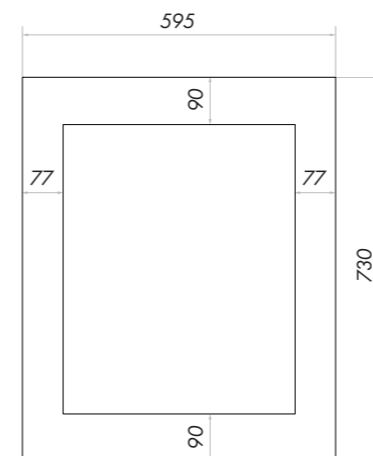

VKB60DB, VKB60DS, VKI60DI

VKC60DI