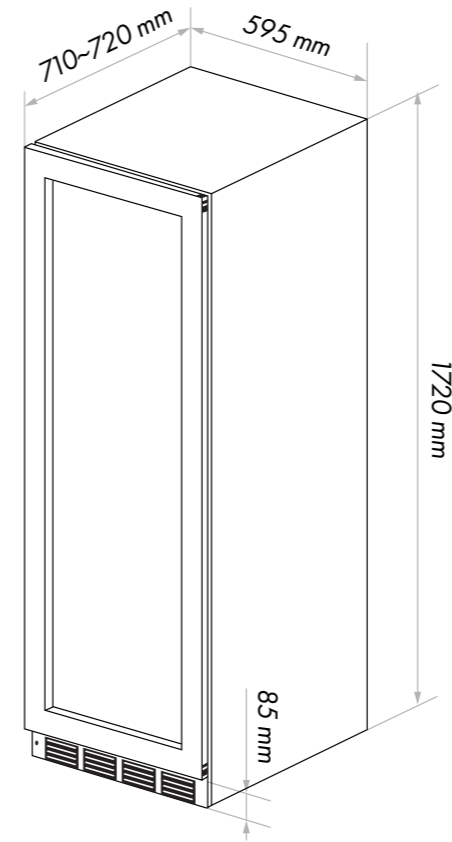

RITNINGAR

VS170DB, VS170DS, VS170SB, VS170SS