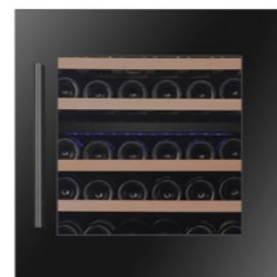

KITCHEN BUILT-IN 60 DB

Bredd: 590mm
Djup: 565mm
Höjd: 598mm
Temperaturzoner: 2
Antal flaskor: 26st