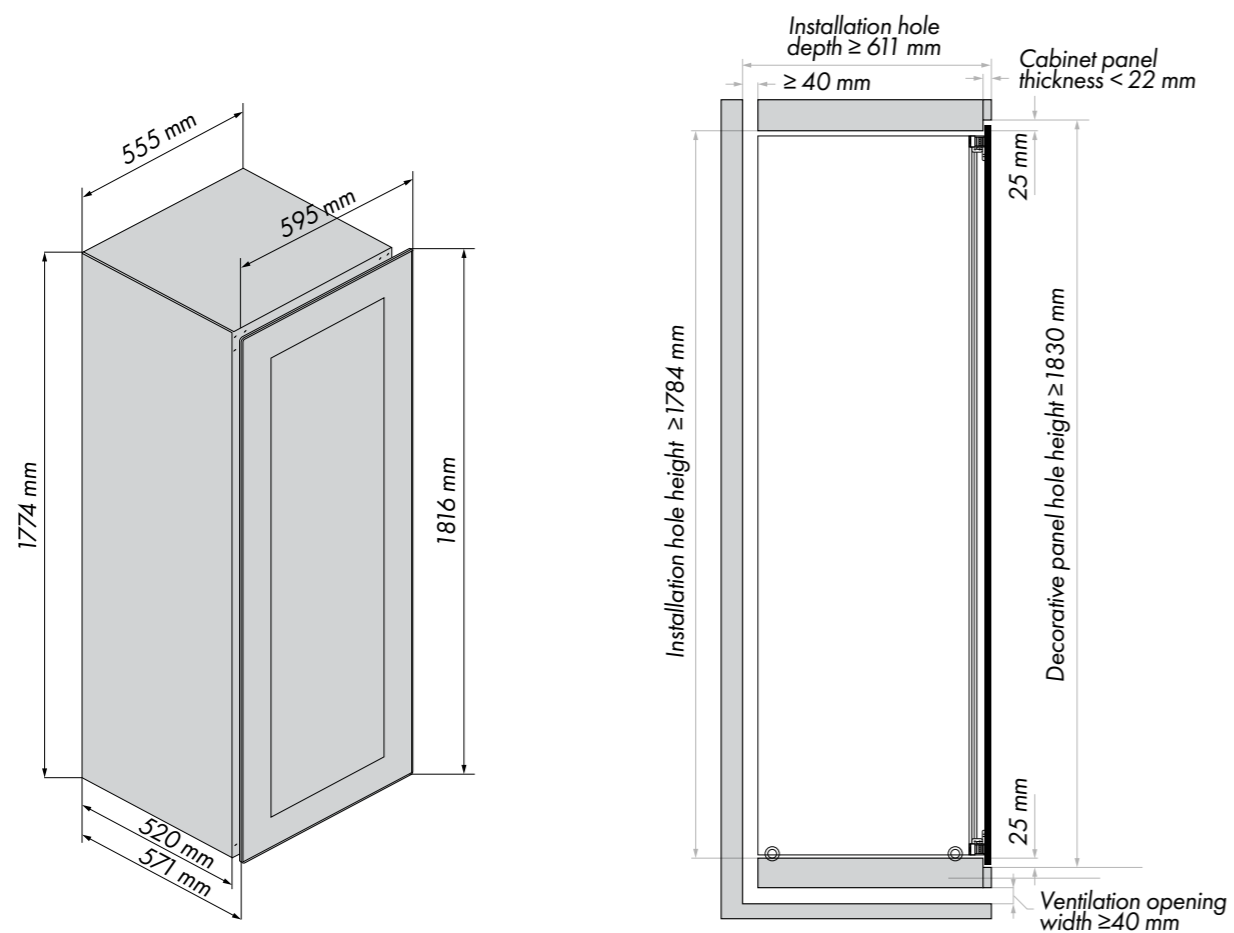

VKB45SB, VKB45SS, VKI45SI