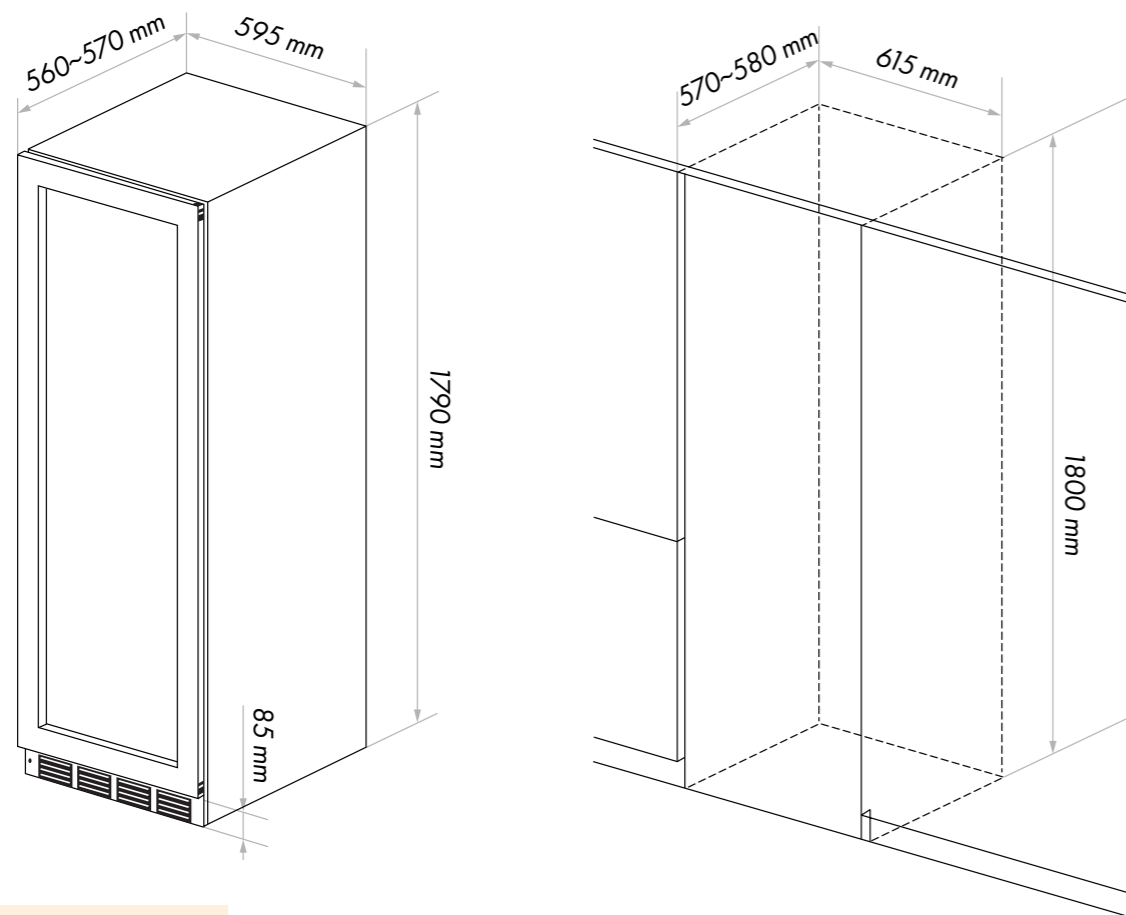

VD180DB, VD180SB