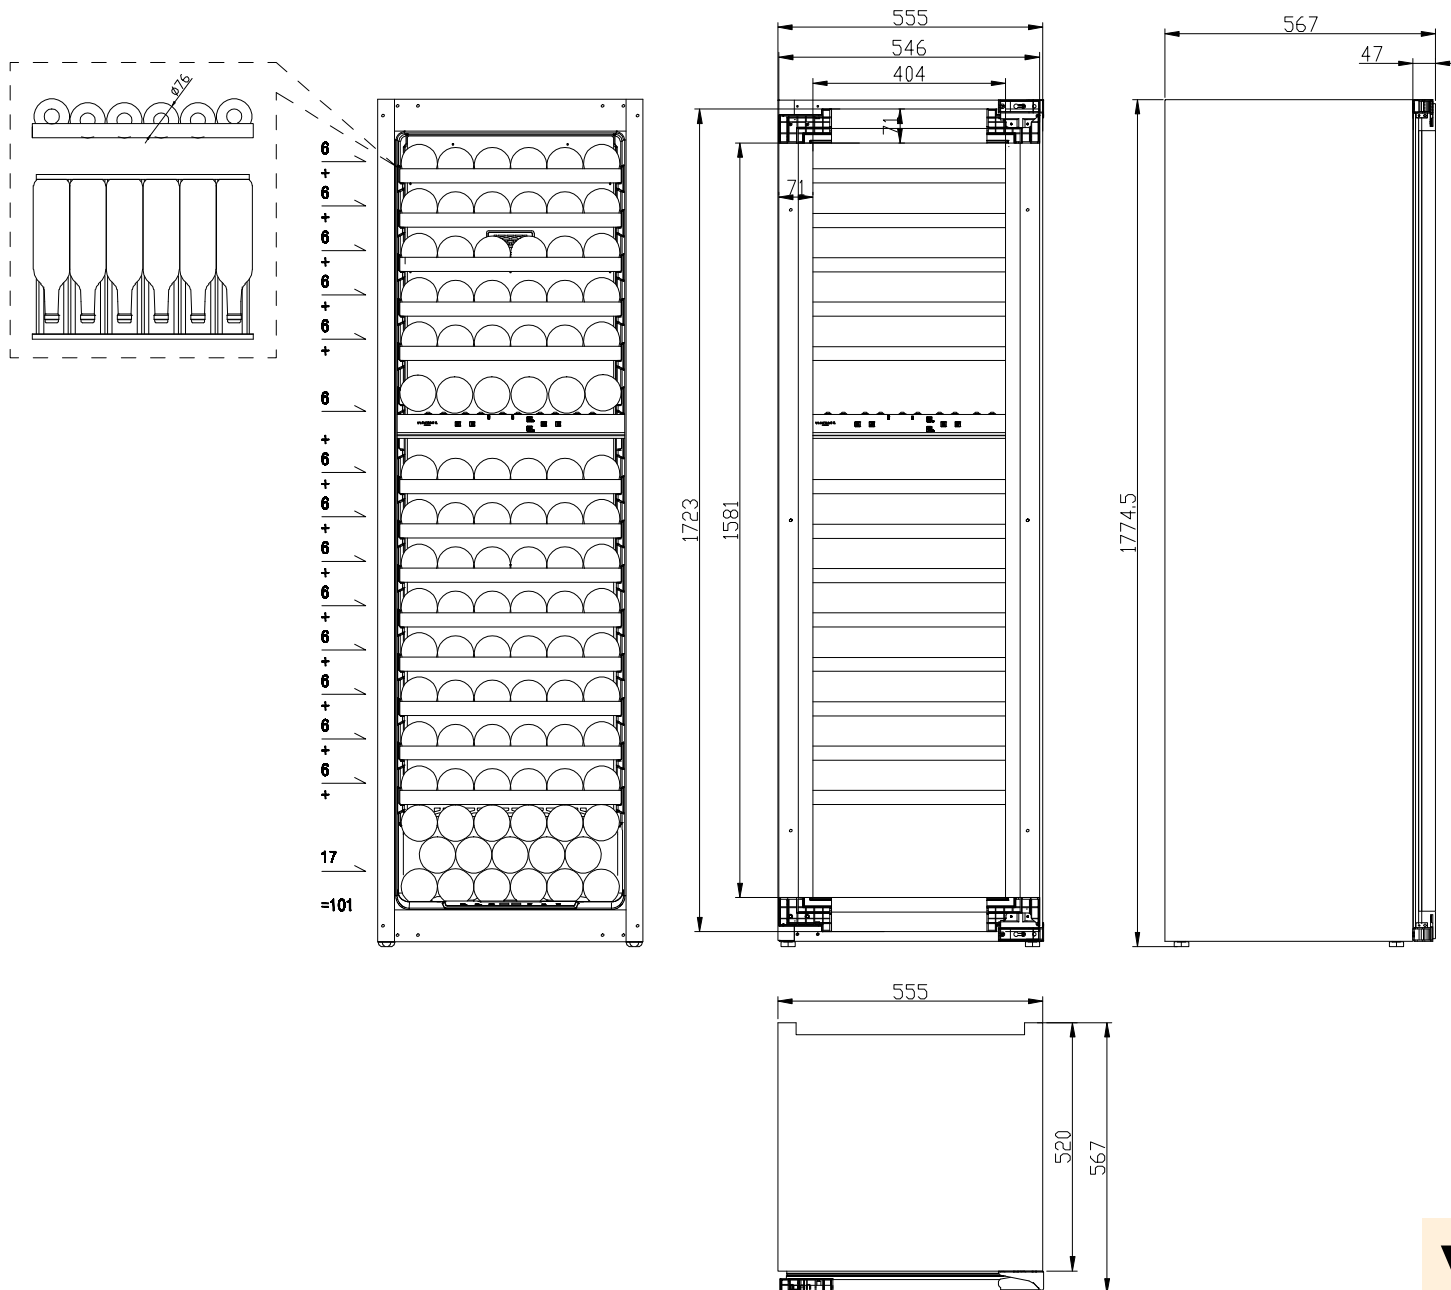

VIGNERON

VKI180DI