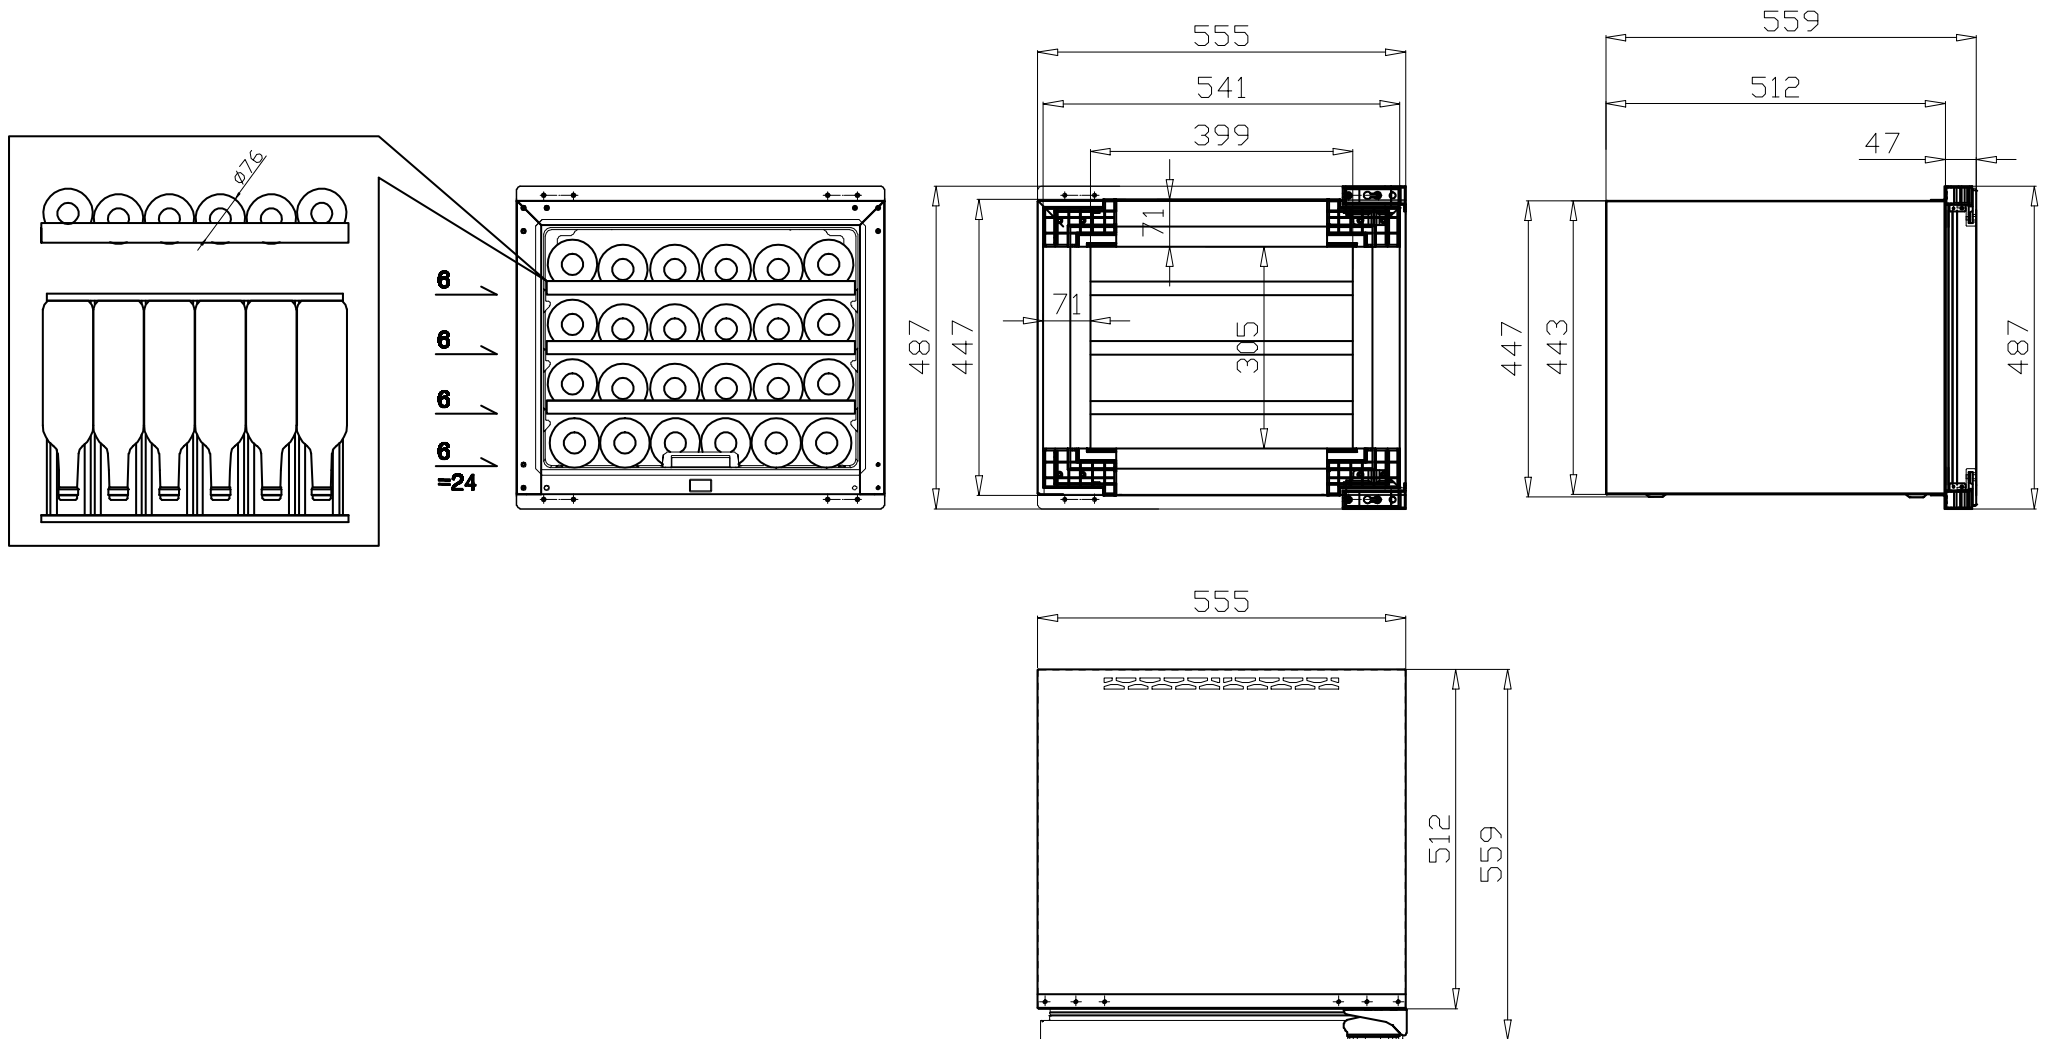

VIGNERON

VKI45SI