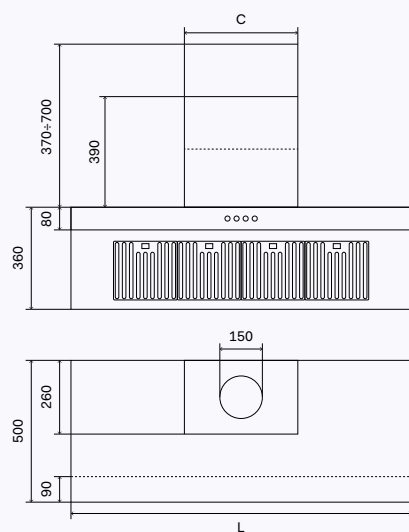

AGQ

Väggmonterad köksfläkt

Teknisk information

- Automatisk kontrollampa för filterrengöring
- Automatiskt fördröjd avslagningsfunktion
- Kanalanslutning \varnothing 150 mm
- Maximal effekt: 355W
- Energiklass A
- Kåpa i rostfritt stål AISI 304
- Professionella labyrintfilter i rostfritt stål
- Luftmängd 890 m³/h
- Fjärrkontroll (tillval)
- 4 hastigheter (1-2-3-Intensiv)
- Kolfilter för recirkulation som tillval
- LED-belysning i framkant

Fläkthastighet

Hastighet	W	Pa	m ³ /h	dB
1	86	355	270	47
2	153	471	379	56
3	249	514	536	64
4	350	539	890	74

Tillbehör

Kolfilter

Fjärrkontroll

Färger

Rostfritt stål

Storlek

AGQ60

L = 600 mm / C = 330 mm

Stänkskydd

AP4-60

AGQ70

L = 700 mm / C = 330 mm

Stänkskydd

AP4-70

AGQ90

L = 900 mm / C = 330 mm

Stänkskydd

AP4-90

AGQ100

L = 1000 mm / C = 330 mm

Stänkskydd

AP4-100