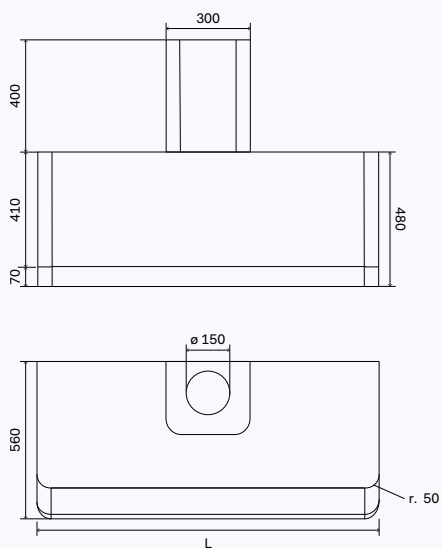

APM

Väggmonterad köksfläkt

Teknisk information

- Automatisk kontrollampa för filterrengöring
- Kanalanslutning \varnothing 150 mm
- Maximal effekt: 345W
- Energiklass A
- Kåpa i rostfritt stål AISI 304
- Kantsug med filter i anodiserat aluminium
- Bakgrundsbelyst touchkontroll
- Luftmängd 1000 m³/h
- Fjärrkontroll (tillval)
- 4 hastigheter (1-2-3-Intensiv)
- Kolfilter för recirkulation som tillval
- LED-strip 13 W i bakkant

APM90

L = 911 mm

Stänkskydd

AM4-90

APM120

L = 1216 mm

Stänkskydd

AM4-120