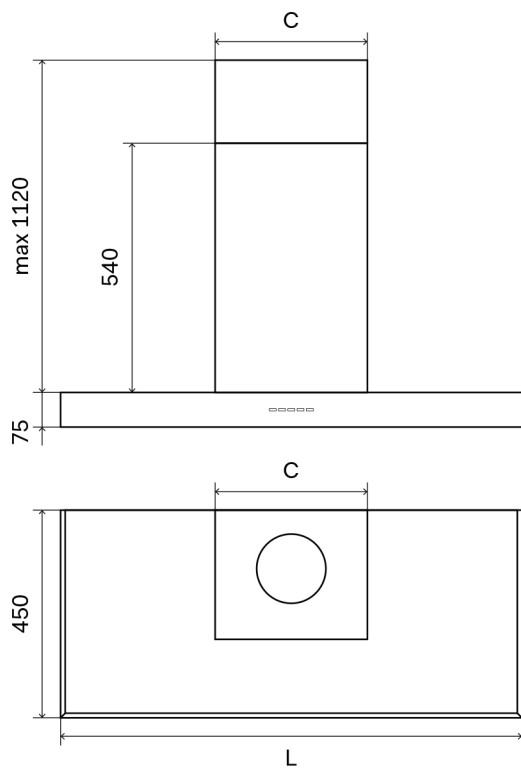

Måttskiss AGK

AGK60

L = 600 mm / C = 330 mm

AGK90

L = 900 mm / C = 330 mm

AGK120

L = 1200 mm / C = 330 mm

AGK100

L = 1000 mm / C = 330 mm