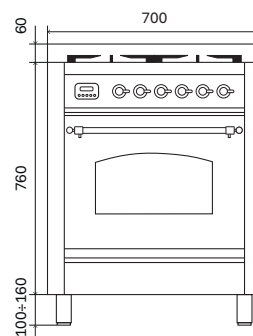

Hällar

4 brännare

P07NE3 *

Gaseffekt = 12,3 kW

EI = 230V 1-fas + J

Eleffekt = 3,2 kW

Säkring = 1 x 16 amp

Tänk på att vid val av gasugn ändras gas och eleffekten

Effekter

Dubbelringsbrännare
min. 1,8 kW
max. 4,3 kW

Stor brännare
min. 0,6 kW
max. 3 kW

Liten brännare
min. 0,4 kW
max. 1,8 kW

* Dubbelringsbrännare
Dual (ingår)
5,0 kW / 0,3 kW
tillbehör

Komplement och tillbehör

Köksfläkt

AG70

Stänkskydd med redskapsstång

AP4-70

Teknisk ritning och mått