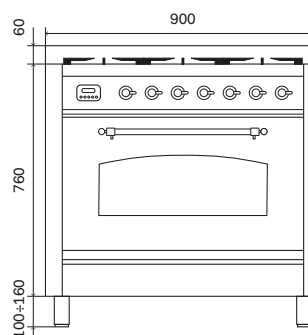

Hällar

6 brännare

P096NE3 *

Gaseffekt = 17,10 kW

El = 230V 1-fas + J

Eleffekt = 3,4 kW

Säkring = 1 x 16 amp

Stekbord

P09FNE3 *

Gaseffekt = 17,1 kW

El = 230V 1-fas + J

Eleffekt = 3,4 kW

Säkring = 1 x 16 amp

Fiskbrännare

P09PNE3 *

Gaseffekt = 15,4 kW

El = 230V 1-fas + J

Eleffekt = 3,4 kW

Säkring = 1 x 16 amp

2-zons induktionshäll

P09INE3 *

Gaseffekt = 12,3 kW

El = 230V = 2-fas + N+J

Eleffekt = 7,1 kW

(induktion 3,7 kW)

Säkring = 2 x 16 amp

Induktion

PI096NE3

El = 230V 3-fas + N + J

Eleffekt = 14,5 kW

Säkring = 3 x 20 amp

Tänk på att vid val av gasugn ändras gas och eleffekten

Effekter

—A— Induktionszon
Ø 145 mm
1,4 kW / 2,2 kW

—B— Induktionszon
Ø 180 mm
1,85 kW / 3 kW

—C— Induktionszon
Ø 210 mm
2,3 kW / 3,7 kW

○ Induktion med
två zoner
2x1,85 kW
max. 3,7 kW

⊗ Dubbelrings-
brännare
min. 1,8 kW
max. 4,3 kW

▭ Stekbord
två brännare
min. 0,4 kW
max. 4,8 kW

▭ Fiskbrännare
min. 1,1 kW
max. 3,1 kW

⊗ Stor
brännare
min. 0,6 kW
max. 3 kW

⊗ Liten
brännare
min. 0,4 kW
max. 1,8 kW

* ⊗ Dubbelrings-
brännare
Dual (ingår)
5,0 kW / 0,3 kW
tillbehör

Komplement och tillbehör

Köksfläkt

AG90

Köksfläkt

ANB90

Stänkskydd med redskapsstång
AP4-90

Mässing/Krom

Koppar/Brons

Teknisk ritning och mått