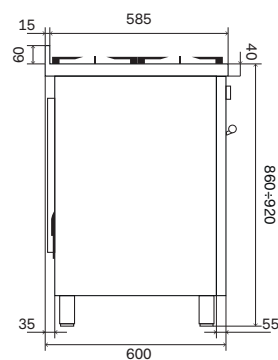

Hällar

6 brännare

P096NE3 *

Gaseffekt = 17,10 kW

El = 230V 1-fas + J

Eleffekt = 3,4 kW

Säkring = 1 x 16 amp

Stekbord

P09FNE3 *

Gaseffekt = 17,1 kW

El = 230V 1-fas + J

Eleffekt = 3,4 kW

Säkring = 1 x 16 amp

Fiskbrännare

P09PNE3 *

Gaseffekt = 15,4 kW

El = 230V 1-fas + J

Eleffekt = 3,4 kW

Säkring = 1 x 16 amp

2-zons induktionshäll

P09INE3 *

Gaseffekt = 12,3 kW

El = 230V = 2-fas + N+J

Eleffekt = 7,1 kW

(induktion 3,7 kW)

Säkring = 2 x 16 amp

Induktion

PI096NE3

El = 230V 3-fas + N + J

Eleffekt = 14,5 kW

Säkring = 3 x 20 amp

Tänk på att vid val av gasugn ändras gas och eleffekten

Effekter

—A— Induktionszon
Ø 145 mm
1,4 kW / 2,2 kW

—B— Induktionszon
Ø 180 mm
1,85 kW / 3 kW

—C— Induktionszon
Ø 210 mm
2,3 kW / 3,7 kW

○ Induktion med
två zoner
2x1,85 kW
max. 3,7 kW

⊗ Dubbelrings-
brännare
min. 1,8 kW
max. 4,3 kW

▭ Stekbord
två brännare
min. 0,4 kW
max. 4,8 kW

▭ Fiskbrännare
min. 1,1 kW
max. 3,1 kW

⊗ Stor
brännare
min. 0,6 kW
max. 3 kW

⊗ Liten
brännare
min. 0,4 kW
max. 1,8 kW

* ⊗ Dubbelrings-
brännare
Dual (ingår)
5,0 kW / 0,3 kW
tillbehör

Komplement och tillbehör

Köksfläkt

AG90

Köksfläkt

ANB90

Stänkskydd med redskapsstång
AP4-90

Mässing/Krom

Koppar/Brons

Teknisk ritning och mått