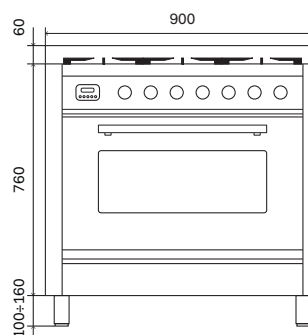

—C— Induktionszon
Ø 210 mm
2,3 kW / 3,7 kW

○ Induktion med
två zoner
2x1,85 kW
max. 3,7 kW

⊗ Dubbelrings-
brännare
min. 1,8 kW
max. 4,3 kW

▭ Stekbord
två brännare
min. 0,4 kW
max. 4,8 kW

▭ Fiskbrännare
min. 1,1 kW
max. 3,1 kW

Teknisk ritning och mått

Ugn

Teknisk information

	OV80 E3	OV80 H3
	Elektronisk multifunktionsugn 80 cm	Elektronisk gasugn + varmluft 80 cm
Energiklass	A+	A
Antal funktioner	15	8
Temperatur	30-300°C	30-300°C
Styrning	elektronisk	elektronisk
Elektronisk temperaturmätare	Ja	Ja
Stektermometer	Ja	-
Belysning	Dubbel invändig belysning	Dubbel invändig belysning
Mjukstängande ugnslucka	Ja	Ja
Luckglas	Sval ugnslucka med tre glas (SS-EN60335-2-6-11.101)	Sval ugnslucka med tre glas (SS-EN60335-2-6-11.101)
Ventilation	tangentiell kylning	tangentiell kylning
Barnspärr	Ja	Ja

Ugnskavitets specifikation

Kavitet	Easy-clean-yta	Easy-clean-yta
Invändiga mått	64,5×36,5×41 cm	64×34×41 cm
Kapacitet	97 L	89 L
Ångavledning	Välj mellan torr (default) eller fuktig tillagning	Ja
Fällbart övelement	Ja	Ja
Roterande grill	diagonal	diagonal
Termostat	med elektronisk sond	med elektronisk sond
Energiförbrukning		
Maximal förbrukning	2,75 kW	2,25 kW
Övelement	1200 W	-
Underelement	1350 W	-
Elgrill	2150 W	2150 W
Varmluft	2100 W	2100 W
Nedre gasbrännare	-	-