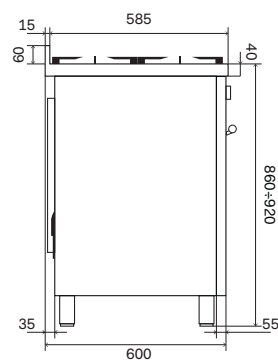

—C— Induktionszon
Ø 210 mm
2,3 kW / 3,7 kW

○ Induktion med
två zoner
2x1,85 kW
max. 3,7 kW

⊗ Dubbelrings-
brännare
min. 1,8 kW
max. 4,3 kW

▭ Stekbord
två brännare
min. 0,4 kW
max. 4,8 kW

▭ Fiskbrännare
min. 1,1 kW
max. 3,1 kW

Teknisk ritning och mått

Ugn

Teknisk information

	OV80 E3	OV80 H3
	Elektronisk multifunktionsugn 80 cm	Elektronisk gasugn + varmluft 80 cm
Energiklass	A+	A
Antal funktioner	15	8
Temperatur	30-300°C	30-300°C
Styrning	elektronisk	elektronisk
Elektronisk temperaturmätare	Ja	Ja
Stektermometer	Ja	-
Belysning	Dubbel invändig belysning	Dubbel invändig belysning
Mjukstängande ugnslucka	Ja	Ja
Luckglas	Sval ugnslucka med tre glas (SS-EN60335-2-6-11.101)	Sval ugnslucka med tre glas (SS-EN60335-2-6-11.101)
Ventilation	tangentiell kylning	tangentiell kylning
Barnspärr	Ja	Ja

Ugnskavitets specifikation

Kavitet	Easy-clean-yta	Easy-clean-yta
Invändiga mått	64,5×36,5×41 cm	64×34×41 cm
Kapacitet	97 L	89 L
Ångavledning	Välj mellan torr (default) eller fuktig tillagning	Ja
Fällbart övelement	Ja	Ja
Roterande grill	diagonal	diagonal
Termostat	med elektronisk sond	med elektronisk sond
Energiförbrukning		
Maximal förbrukning	2,75 kW	2,25 kW
Övelement	1200 W	-
Underelement	1350 W	-
Elgrill	2150 W	2150 W
Varmluft	2100 W	2100 W
Nedre gasbrännare	-	-