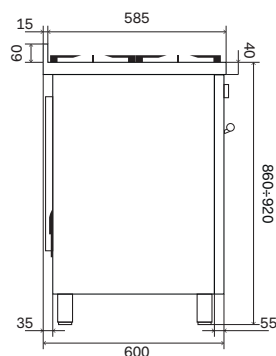

Hällar

6 brännare

PD106NE3 *

Gaseffekt = 19,6 kW

EI = 230V 2-fas + N + J

Eleffekt = 5,8 kW

Säkring = 2 x 16 amp

Coupe de feu

PD10SNE3 *

Gaseffekt = 15,3 kW

EI = 230V 2-fas + N + J

Eleffekt = 5,8 kW

Säkring = 2 x 16 amp

Stekbord

PD10FNE3 *

Gaseffekt = 17,1 kW

EI = 230V 2-fas + N + J

Eleffekt = 5,8 kW

Säkring = 2 x 16 amp

2-zons induktionshäll

PD10INE3 *

Gaseffekt = 12,3 kW

EI = 230V 3-fas + N + J

Eleffekt = 9,5 kW

(induktion 3,7 kW)

Säkring = 2 x 20 amp

Induktion

PDI106NE3

EI = 230V 3-fas + N + J

Eleffekt = 16,85 kW

Säkring = 3 x 20 amp

Effekter

-A- Induktionszon
Ø 145 mm
1,4 kW / 2,2 kW

-B- Induktionszon
Ø 180 mm
1,85 kW / 3 kW

-C- Induktionszon
Ø 210 mm
2,3 kW / 3,7 kW

○ Induktion med
två zoner
2x1,85 kW
max. 3,7 kW

⊗ Coupe de feu
min. 0,6 kW
max. 3 kW

⊗ Dubbelrings-
brännare
min. 1,8 kW
max. 4,3 kW

▭ Stekbord
två brännare
min. 0,4 kW
max. 4,8 kW

⊗ Stor
brännare
min. 0,6 kW
max. 3 kW

⊗ Liten
brännare
min. 0,4 kW
max. 1,8 kW

* ⊗ Dubbelrings-
brännare
Dual (ingår)
5,0 kW / 0,3 kW
tillbehör

Komplement och tillbehör

Köksfläkt

AG100

Köksfläkt

Mässing/Krom

Koppar/Brons

ANB100

Stängskydd med redskapsstång
AP4-100

Teknisk ritning och mått