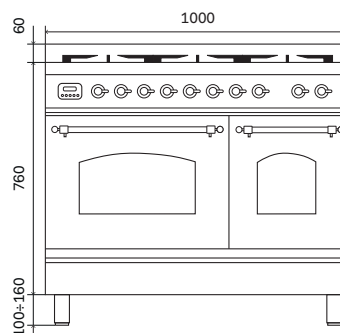

-C- Induktionszon
Ø 210 mm
2,3 kW / 3,7 kW

○ Induktion med
två zoner
2x1,85 kW
max. 3,7 kW

⊗ Coupe de feu
min. 0,6 kW
max. 3 kW

⊗ Dubbelrings-
brännare
min. 1,8 kW
max. 4,3 kW

▭ Stekbord
två brännare
min. 0,4 kW
max. 4,8 kW

Koppar/Brons

ANB100

Stängskydd med redskapsstång
AP4-100

Teknisk ritning och mått

Ugnar

Teknisk information

	OV60 E3	OV40 E3
	Elektronisk multifunktionsugn 60 cm	Elektronisk statisk miniugn 40 cm
Energiklass	A+	A+
Antal funktioner	15	5
Temperatur	30-300°C	30-250°C
Styrning	elektronisk	elektronisk
Elektronisk temperaturmätare	Ja	Ja
Stektermometer	Ja	-
Belysning	Dubbel invändig belysning	Invändig belysning
Mjukstängande ugnslucka	Ja	Ja
Luckglas	Sval ugnslucka med tre glas (SS-EN60335-2-6-11.101)	Sval ugnslucka med tre glas (SS-EN60335-2-6-11.101)
Ventilation	tangentiell kylning	tangentiell kylning
Barnspärr	Ja	Ja

Ugnskavitet specifikation

Kavitet	Easy-clean-yta	Easy-clean-yta
Invändiga mått	43,7×36×41 cm	36,5×35,5×44 cm
Kapacitet	65 L	57 L
Ångavledning	Välj mellan torr (default) eller fuktig tillagning	Ja
Fällbart övelement	Ja	-
Roterande grill	-	Ja
Termostat	med elektronisk sond	med elektronisk sond
Energiförbrukning		
Maximal förbrukning	2,45 kW	2,6 kW
Övelement	1000 W	850 W
Underelement	1100 W	950 W
Elgrill	2100 W	1600 W
Varmluft	2100 W	-
Nedre gasbrännare	-	-