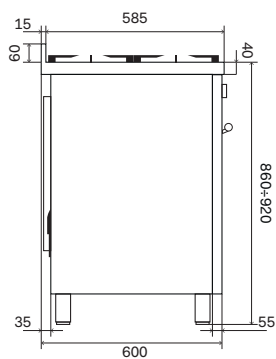

Teknisk ritning
och mått