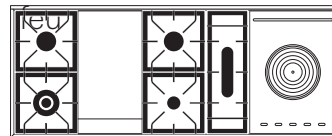

Stekbord

P15FWE3 \*

Gaseffekt = 27,5 kW

El = 230V 2-fas + N + J

Eleffekt = 6,6 kW

Säkring = 2 x 16 amp

Stekbord + Coupe de

P15FSWE3 \*