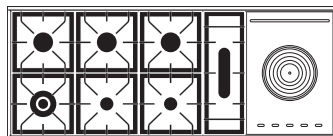

Coupe de feu