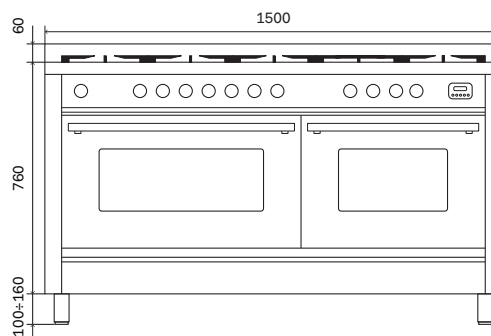

Coupe de feu

P15SDWE3

Gaseffekt = 23,2 kW

El = 230V 2-fas + N + J

Eleffekt = 6,6 kW

Säkring = 2 x 16 amp

Stekbord

P15FWE3 *

Gaseffekt = 27,5 kW

El = 230V 2-fas + N + J

Eleffekt = 6,6 kW

Säkring = 2 x 16 amp

Stekbord + Coupe de

P15FSWE3 *

Gaseffekt = 23,2 kW

El = 230V 2-fas + N + J

Eleffekt = 6,6 kW

Säkring = 2 x 16 amp

Effekter

Coupe de feu
min. 0,6 kW
max. 3 kW

Dubbelrings-
brännare
min. 1,8 kW
max. 4,3 kW

Stekbord
två brännare
min. 0,4 kW
max. 4,8 kW

Fiskbrännare
min. 1,1 kW
max. 3,1 kW

Stor
brännare
min. 0,6 kW
max. 3 kW

Liten
brännare
min. 0,4 kW
max. 1,8 kW

* Dubbelrings-
brännare
Dual (ingår)
5,0 kW / 0,3 kW
tillbehör

Komplement
och tillbehör

Köksfläkt

AGQ150

Stänkskydd med redskapsstäng

AP4-150

Teknisk ritning
och mått