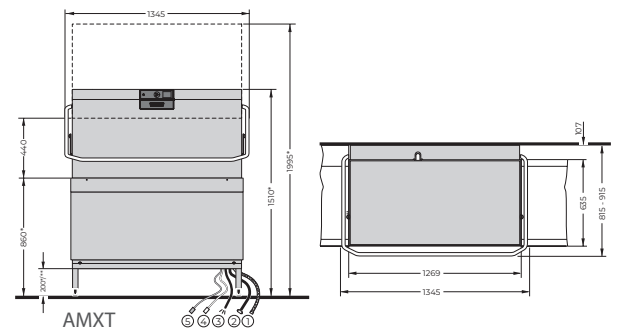

- ① Avloppsslang 1,8 m ID 20 | OD 25
- ② Varmvattenanslutning 2,0 m | R3/4" | max. + 60°C | 5l/min
- ③ Elkabel 2,0 m, 400/3/50/N
- ④ Torkmedelslang 2,5 m
- ⑤ Diskmedelslang 2,5 m

TEKNISK DATA	AMX	AMXHL	AMXT
STANDARD DISKPROGRAM	60/90/180 sek + special program	60/90/180 sek + special program	60/90/180 sek + special program
TEORETISK KAPACITET	60 korgar per timme	60 korgar per timme	120 korgar per timme
TANKVOLYM	23 l	23 l	40 l
VATTENFÖRBRUKNING	2,0 l/korg	2,0 l/korg	2,0 l/korg
LASTHÖJD	440 mm	440 mm	440 mm
KORGSTORLEK	500 x 500 mm, (GN)	500 x 500 mm, (GN)	2 x 500 x 500 mm, (GN)
DISK- OCH TORKMEDELSPUMP	Standard	Standard	Standard
TÖMNINGSOCH SKÖLJPUMP	Standard	Standard	Standard
ELANSLUTNING (REDUCERBART)	7,1 kW 400 / 50 / 3N	7,1 kW 400 / 50 / 3N	16,7 kW 400 / 50 / 3N
LJUDNIVÅ	66 dB (A)	66 dB (A)	68 dB (A)
FYRSIDIG ISOLERAD HUV	Standard	Standard	Standard
VAPOSTOP	Tillval	Tillval	Tillval