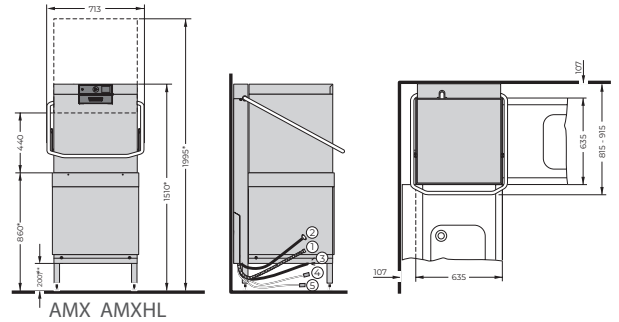

- ① Avloppsslang 1,8 m ID 20 | OD 25
- ② Varmvattenanslutning 2,0 m | R3/4" | max. + 60°C | 5l/min
- ③ Elkabel 2,0 m, 400/3/50/N
- ④ Torkmedelslang 2,5 m
- ⑤ Diskmedelslang 2,5 m

TEKNISK DATA	AMX	AMXHL	AMXT
STANDARD DISKPROGRAM	60/90/180 sek + special program	60/90/180 sek + special program	60/90/180 sek + special program
TEORETISK KAPACITET	60 korgar per timme	60 korgar per timme	120 korgar per timme
TANKVOLYM	23 l	23 l	40 l
VATTENFÖRBRUKNING	2,0 l/korg	2,0 l/korg	2,0 l/korg
LASTHÖJD	440 mm	440 mm	440 mm
KORGSTORLEK	500 x 500 mm, (GN)	500 x 500 mm, (GN)	2 x 500 x 500 mm, (GN)
DISK- OCH TORKMEDELSPUMP	Standard	Standard	Standard
TÖMNINGSOCH SKÖLJPUMP	Standard	Standard	Standard
ELANSLUTNING (REDUCERBART)	7,1 kW 400 / 50 / 3N	7,1 kW 400 / 50 / 3N	16,7 kW 400 / 50 / 3N
LJUDNIVÅ	66 dB (A)	66 dB (A)	68 dB (A)
FYRSIDIG ISOLERAD HUV	Standard	Standard	Standard
VAPOSTOP	Tillval	Tillval	Tillval