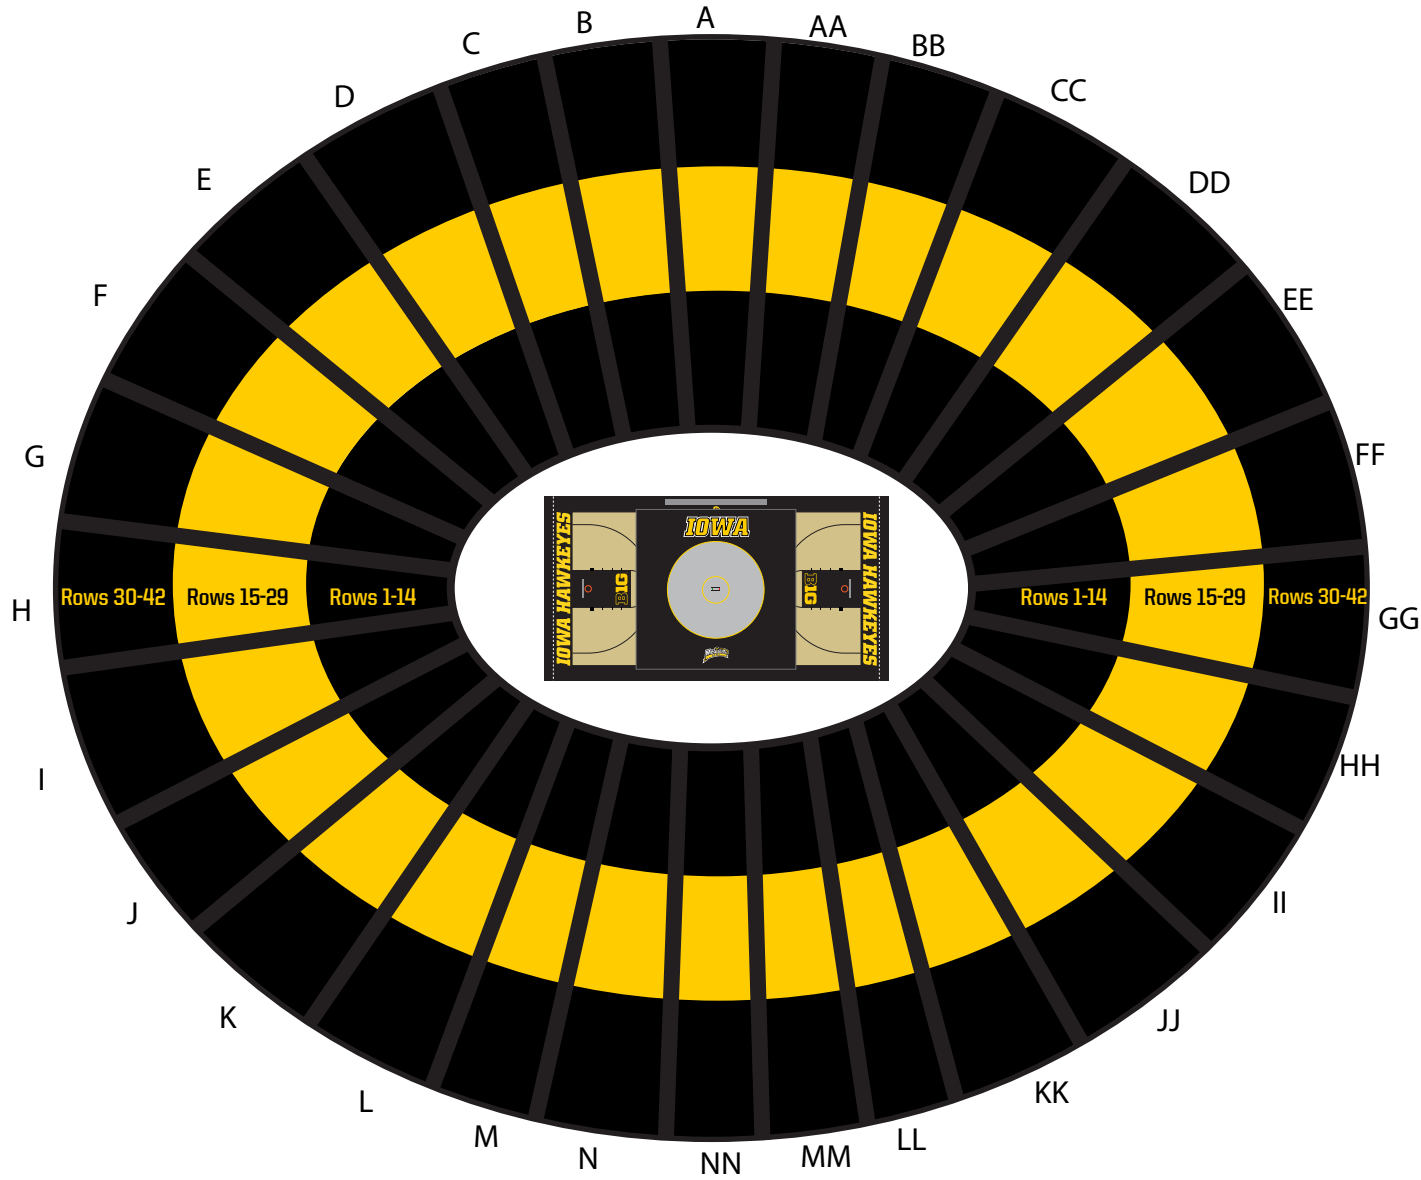

Carver-Hawkeye Arena

Rows 1-14 - black
Rows 15-29 - yellow
Rows 30-42 black