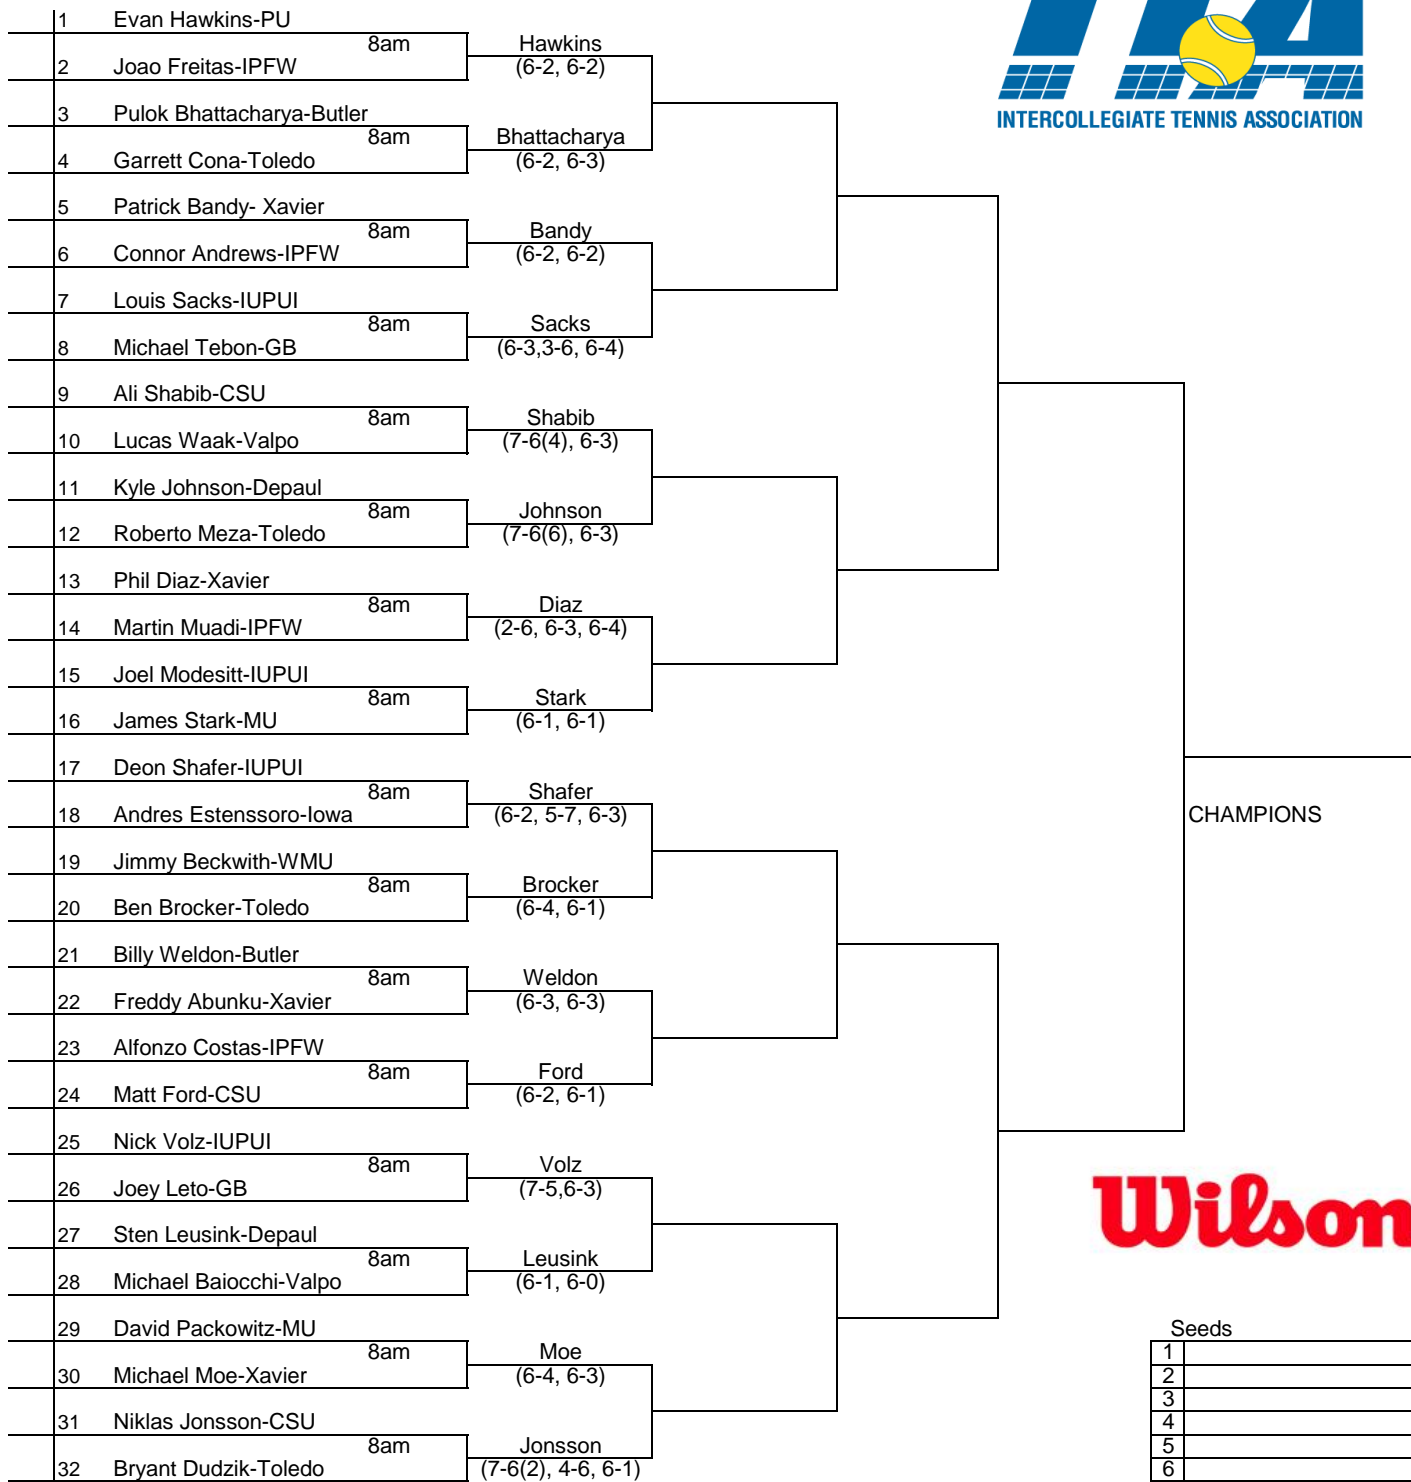

**2012 Purdue Fall Invitational**  
*An Intercollegiate Tennis Association Sanctioned Event*  
**Flight A Singles Main Draw**

1	Dan Mamalat-MU		Mamalat	
2	Michael Tries-WMU	10am	(6-2, 6-2)	
3	Zack Mueck-Xavier		Mueck	
4	Jorg Van der Vloet-CSU	10am	(6-2, 6-4)	
5	Jonas Dierckx-Iowa		Dierckx	
6	Daniel Kang-IPFW	10am	2-6, 6-2, 6-1	
7	Terrence Weigand-Toledo		Jaruvang	
8	Jason Jaruvang-IUPUI	10am	6-2, 6-2	
9	Diego Acosta-PU		Acosta	
10	Joe VanMeter-CSU	10am	6-7 (5), 6-3, 6-2	
11	Adam Krull-Xavier		Krull	
12	Matt Hagan-Iowa	10am	4-6, 7-6, 6-3	
13	Ross Vanderploeg-WMU		Vanderploeg	
14	Erik Finkenbrink-GB	10:30am	6-3, 6-1	
15	Tommy Marx-Butler		Stuardo	
16	Francisco Stuardo-Toledo	10:30am	6-3, 6-3	
17	Michael Tenzer-GB		Tenzer	
18	Eric Honert-Valpo	10:30am	6-1, 6-2	
19	Jan-Willem Feilzer-Depaul		Terrani	
20	Camm Terrani-MU	10:30am	6-3, 6-2	
21	Aaron Dujovne-Purdue		Dujovne	
22	Gerard Guell-IPFW	10:30am	6-3, 6-4	
23	Matt Kuelker-CSU		Kuelker	
24	Dominic Patrick-Iowa	10:30am	6-3, 6-2	
25	Tomas Stillman-Toledo		Stillman	
26	Andrew Cahn-WMU	11am	1-6, 6-4, 6-1	
27	Thomas Gans-IUPUI		Cox	
28	Craig Cox-GB	11am	6-1, 6-3	
29	Austin Woldmoe-Butler		Woldmoe	
30	Jonathan Raa-IPFW	11am	6-1, 6-2	
31	Michael Savaglio-Valpo		Kovacs	
32	Mark Kovacs-PU	11am	6-2, 6-0	

Seeds	
1	
2	
3	
4	
5	
6	
7	
8	

**2012 Purdue Fall Invitational**  
*An Intercollegiate Tennis Association Sanctioned Event*  
**Flight A Singles Consolation**

**SEEDS**

1	
2	
3	
4	

**2012 Purdue Fall Invitational**  
*An Intercollegiate Tennis Association Sanctioned Event*  
**Flight B singles Main draw**