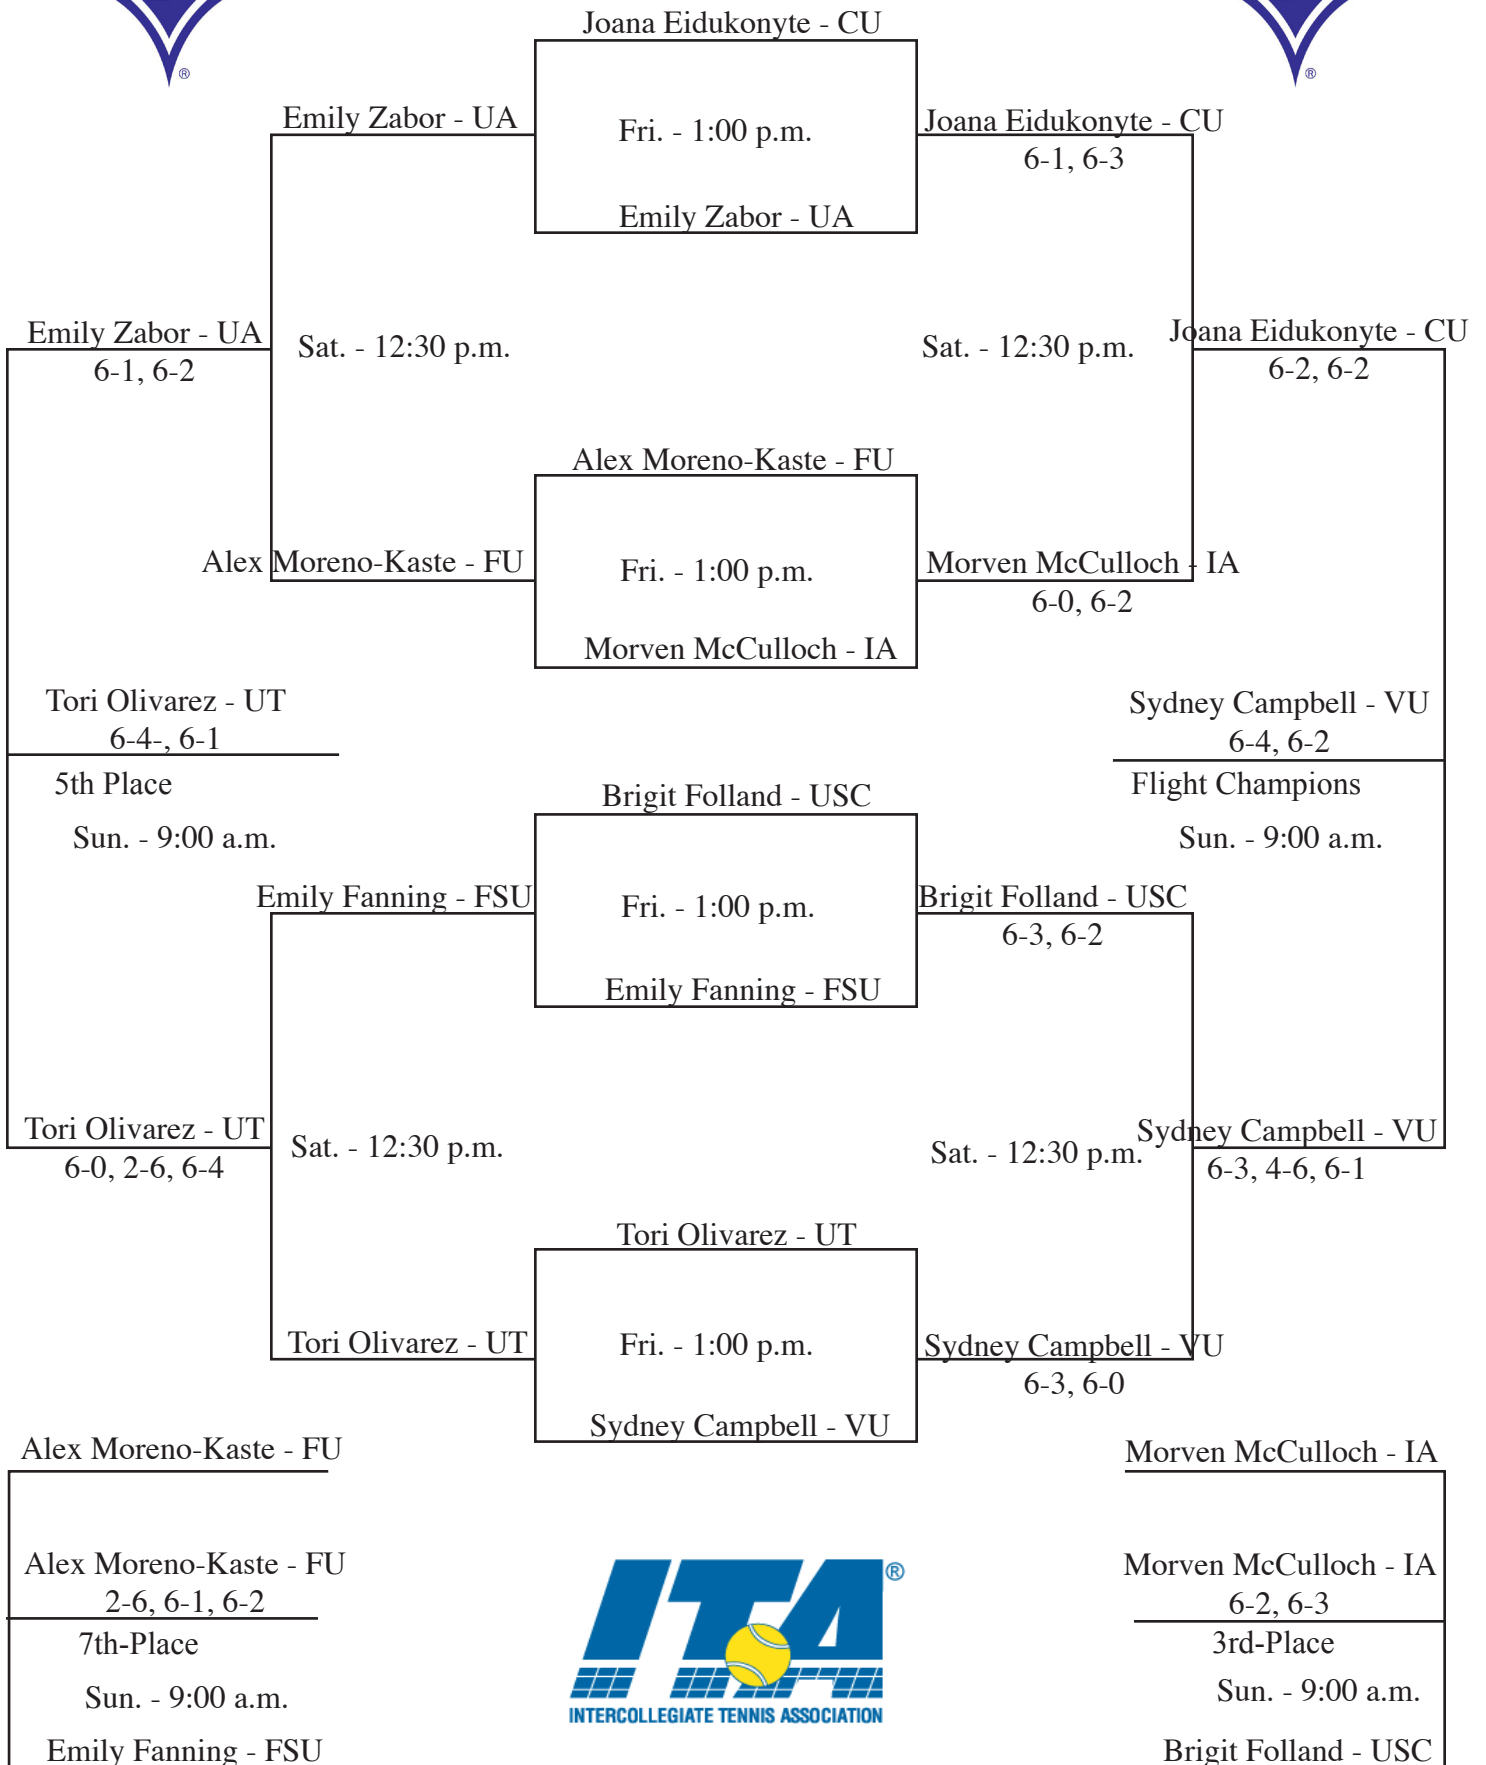

FLIGHT TWO SINGLES