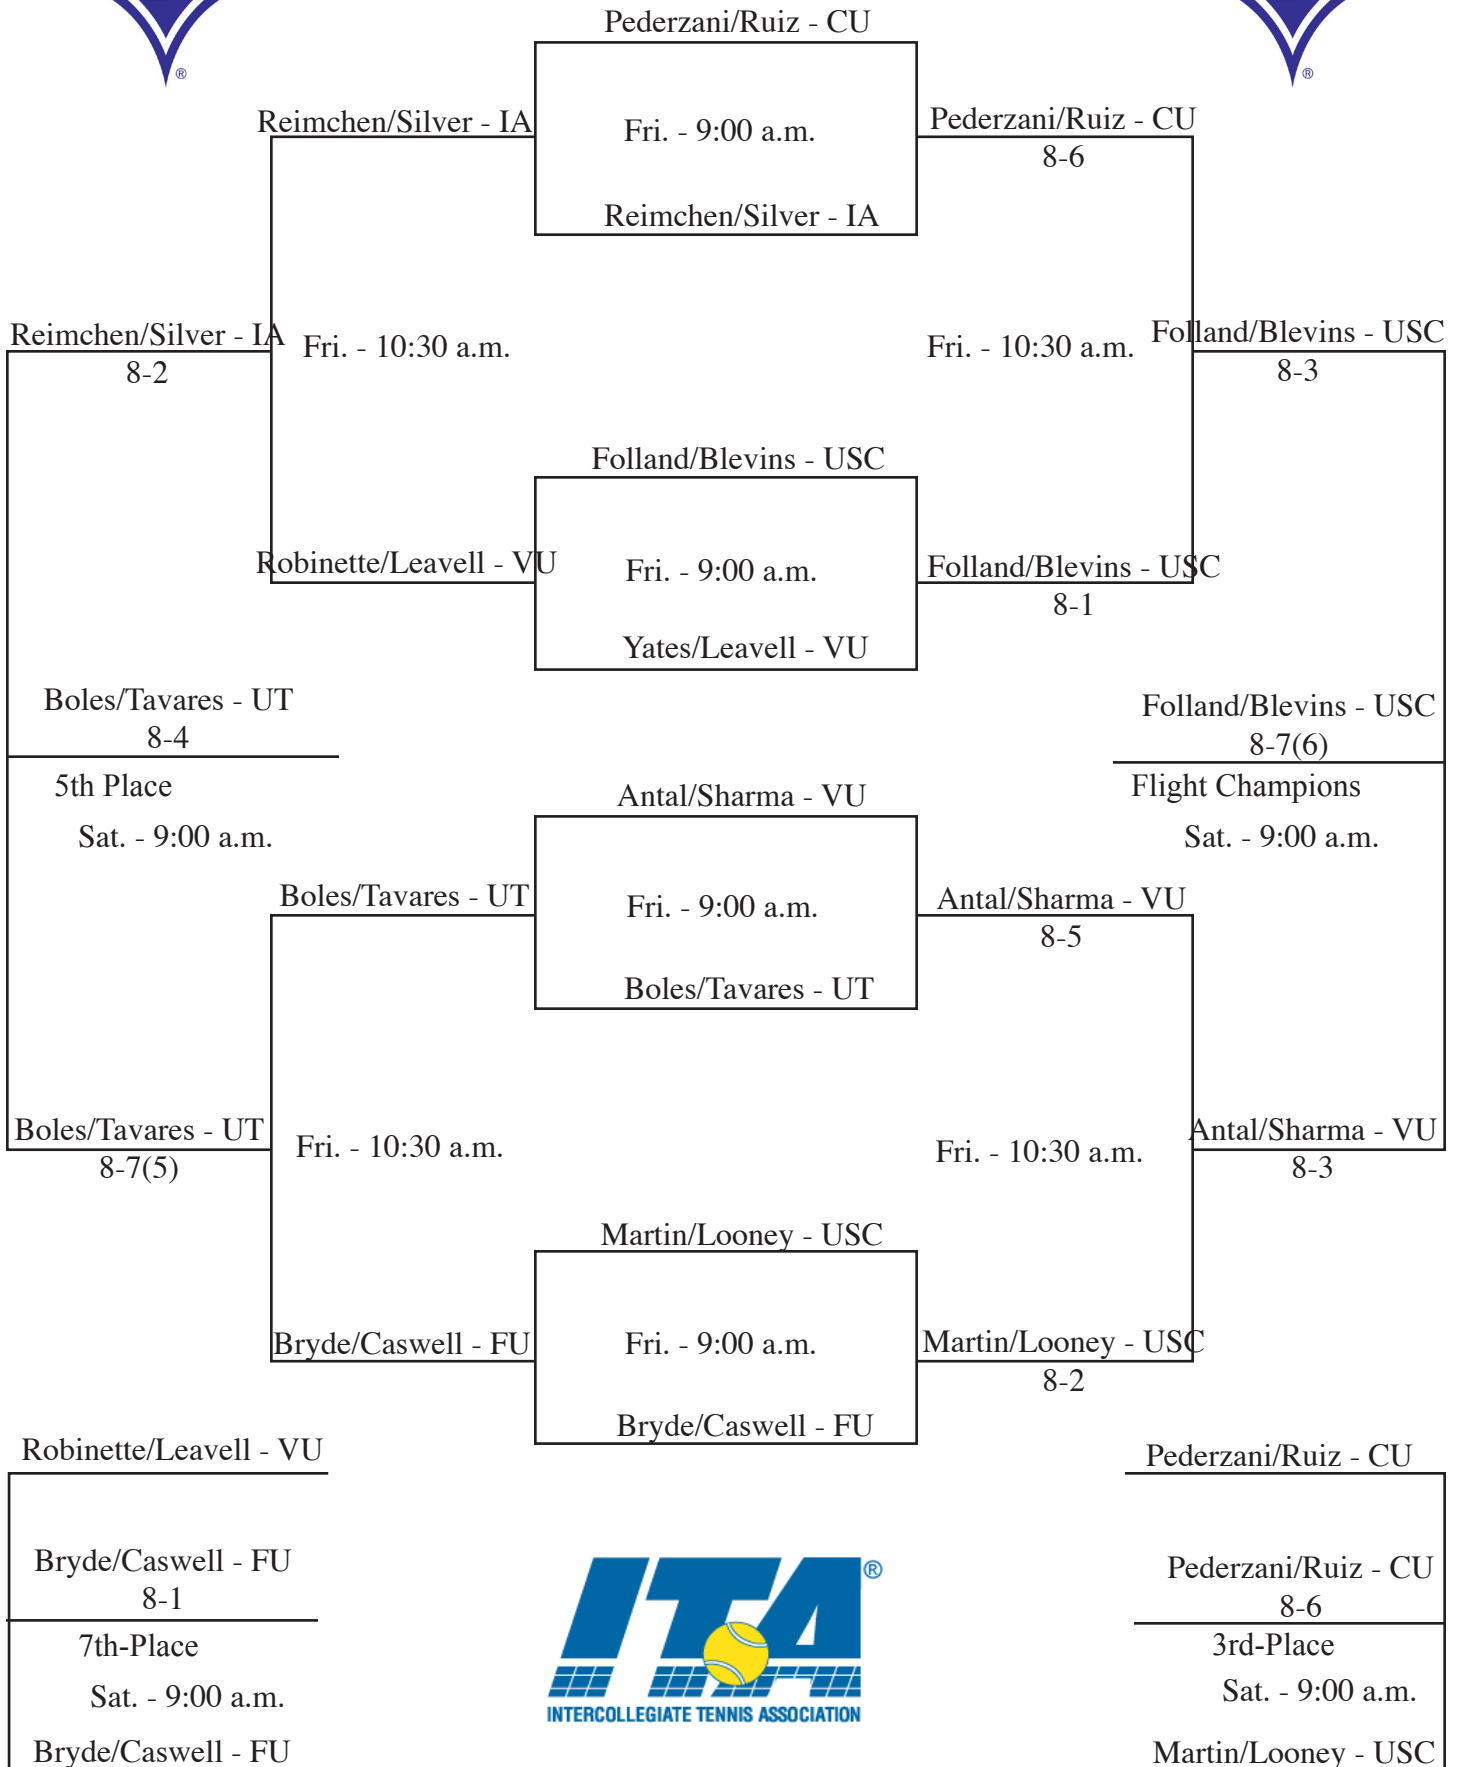

**FLIGHT THREE
DOUBLES**