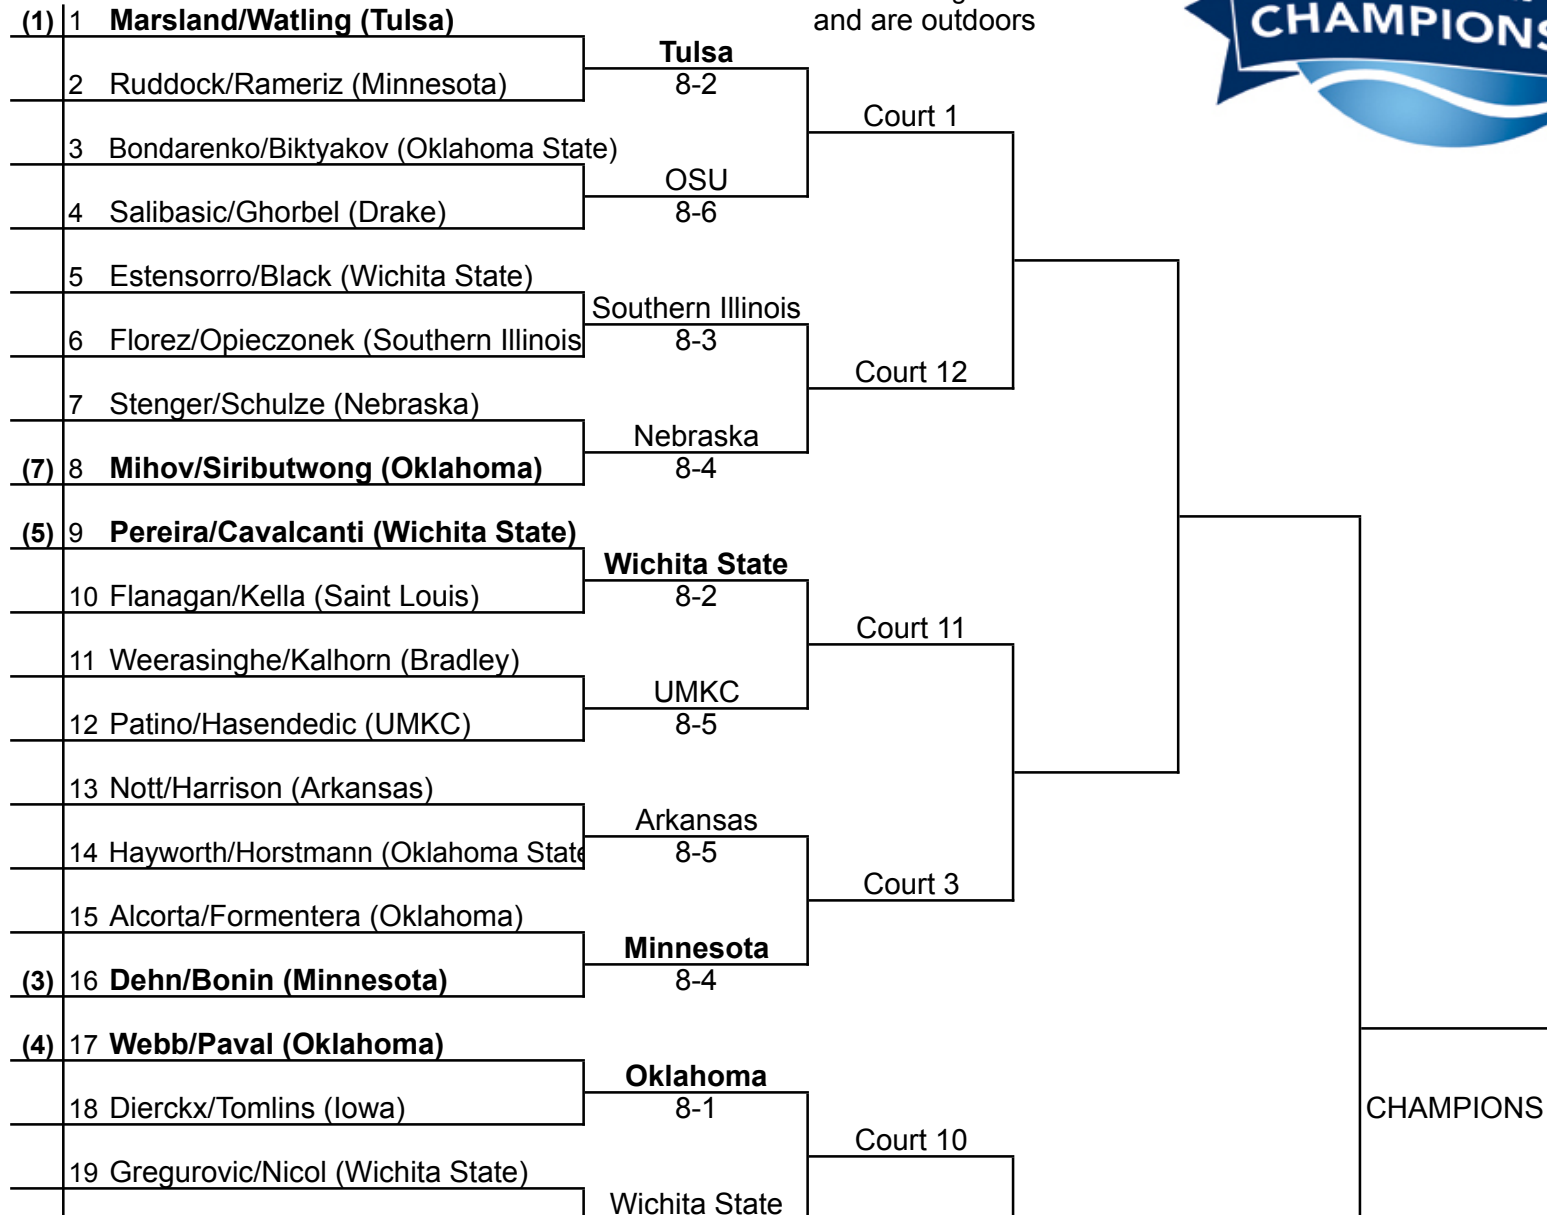

37	Juan Pablo Rameriz (Minnesota)	6-2, 6-4		
	38	Jean Erasmus (Drake)	Rameriz		
	39	Chase Tomlins (Iowa)	4-6, 6-3, 7-5	Pereira	
(12)	40	Matheus Pereira (Wichita State)	Pereira	6-0, 7-5	
(10)	41	Dane Webb (Oklahoma)	6-0, 6-0		
	42	Vlad Bondarenko (Oklahoma State)	Bondarenko		
	43	Kester Black (Wichita State)	6-7(4), 6-3, 7-5	Bondarenko	
	44	James McKie (Drake)	McKie	6-2, 7-5	
	45	Jonas Dierckx (Iowa)	6-3, 7-6(2)		
	46	Tristan Jackson (Tulsa)	Dierckx		
(Q)	47	Mike Nott (Arkansas)	0-6, 6-3, 6-2	Dierckx	
(6)	48	Peerakit Siributwong (Oklahoma)	Nott	6-1, 6-1	
(8)	49	Benedikt Lindheim (Nebraska)	6-4, 6-3		
	50	Brandon Florez (Southern Illinois)	Lindheim		
(Q)	51	Taj Harrison (Arkansas)	6-0, 6-0	Lindheim	
	52	Guillermo Nicol (Wichita State)	Nicol	7-6(3), 6-3	
	53	Jonathan Hadash (Drake)	6-1, 6-4		
	54	Juan Estenssoro (Wichita State)	Hadash		
	55	Tomas Patino (UMKC)	7-6(12), 7-5	Arnot	
(11)	56	Phil Arnot (Minnesota)	Arnot	6-0, 6-2	
(14)	57	Tsvetan Mihov (Oklahoma)	7-6(3), 7-6(2)		
	58	Billy Pajuch (Creighton)	Mihov		
	59	Eric West (Oklahoma State)	6-1, 6-3	Mihov	
	60	Ashton Kalhorn (Bradley)	West	6-2, 6-1	
	61	Leandro Toledo (Minnesota)	6-2, 6-4		
(Q)	62	Robin Goodman (Drake)	Toledo		
	63	Grant Fleming (UMKC)	6-3, 7-6(5)	Toledo	
(2)	64	Japie De Klerk (Tulsa)	De Klerk	6-3, 3-6, 7-6(5)	

SEEDS 9-16	
9	Matt Bains (Oklahoma State)
10	Dane Webb (Oklahoma)
11	Phil Arnot (Minnesota)
12	Matheus Pereira (Wichita State)
13	Andie Stenger (Nebraska)
14	Tsvetan Mihov (Oklahoma)
15	Rifat Biktyakov (Oklahoma)
16	David Cavalcanti (Wichita State)

2011 USTA/ITA Central Region Championship

Men's Doubles Main Draw

Hosted by The University of Tulsa

Matches begin at 9 a.m.
and are outdoors