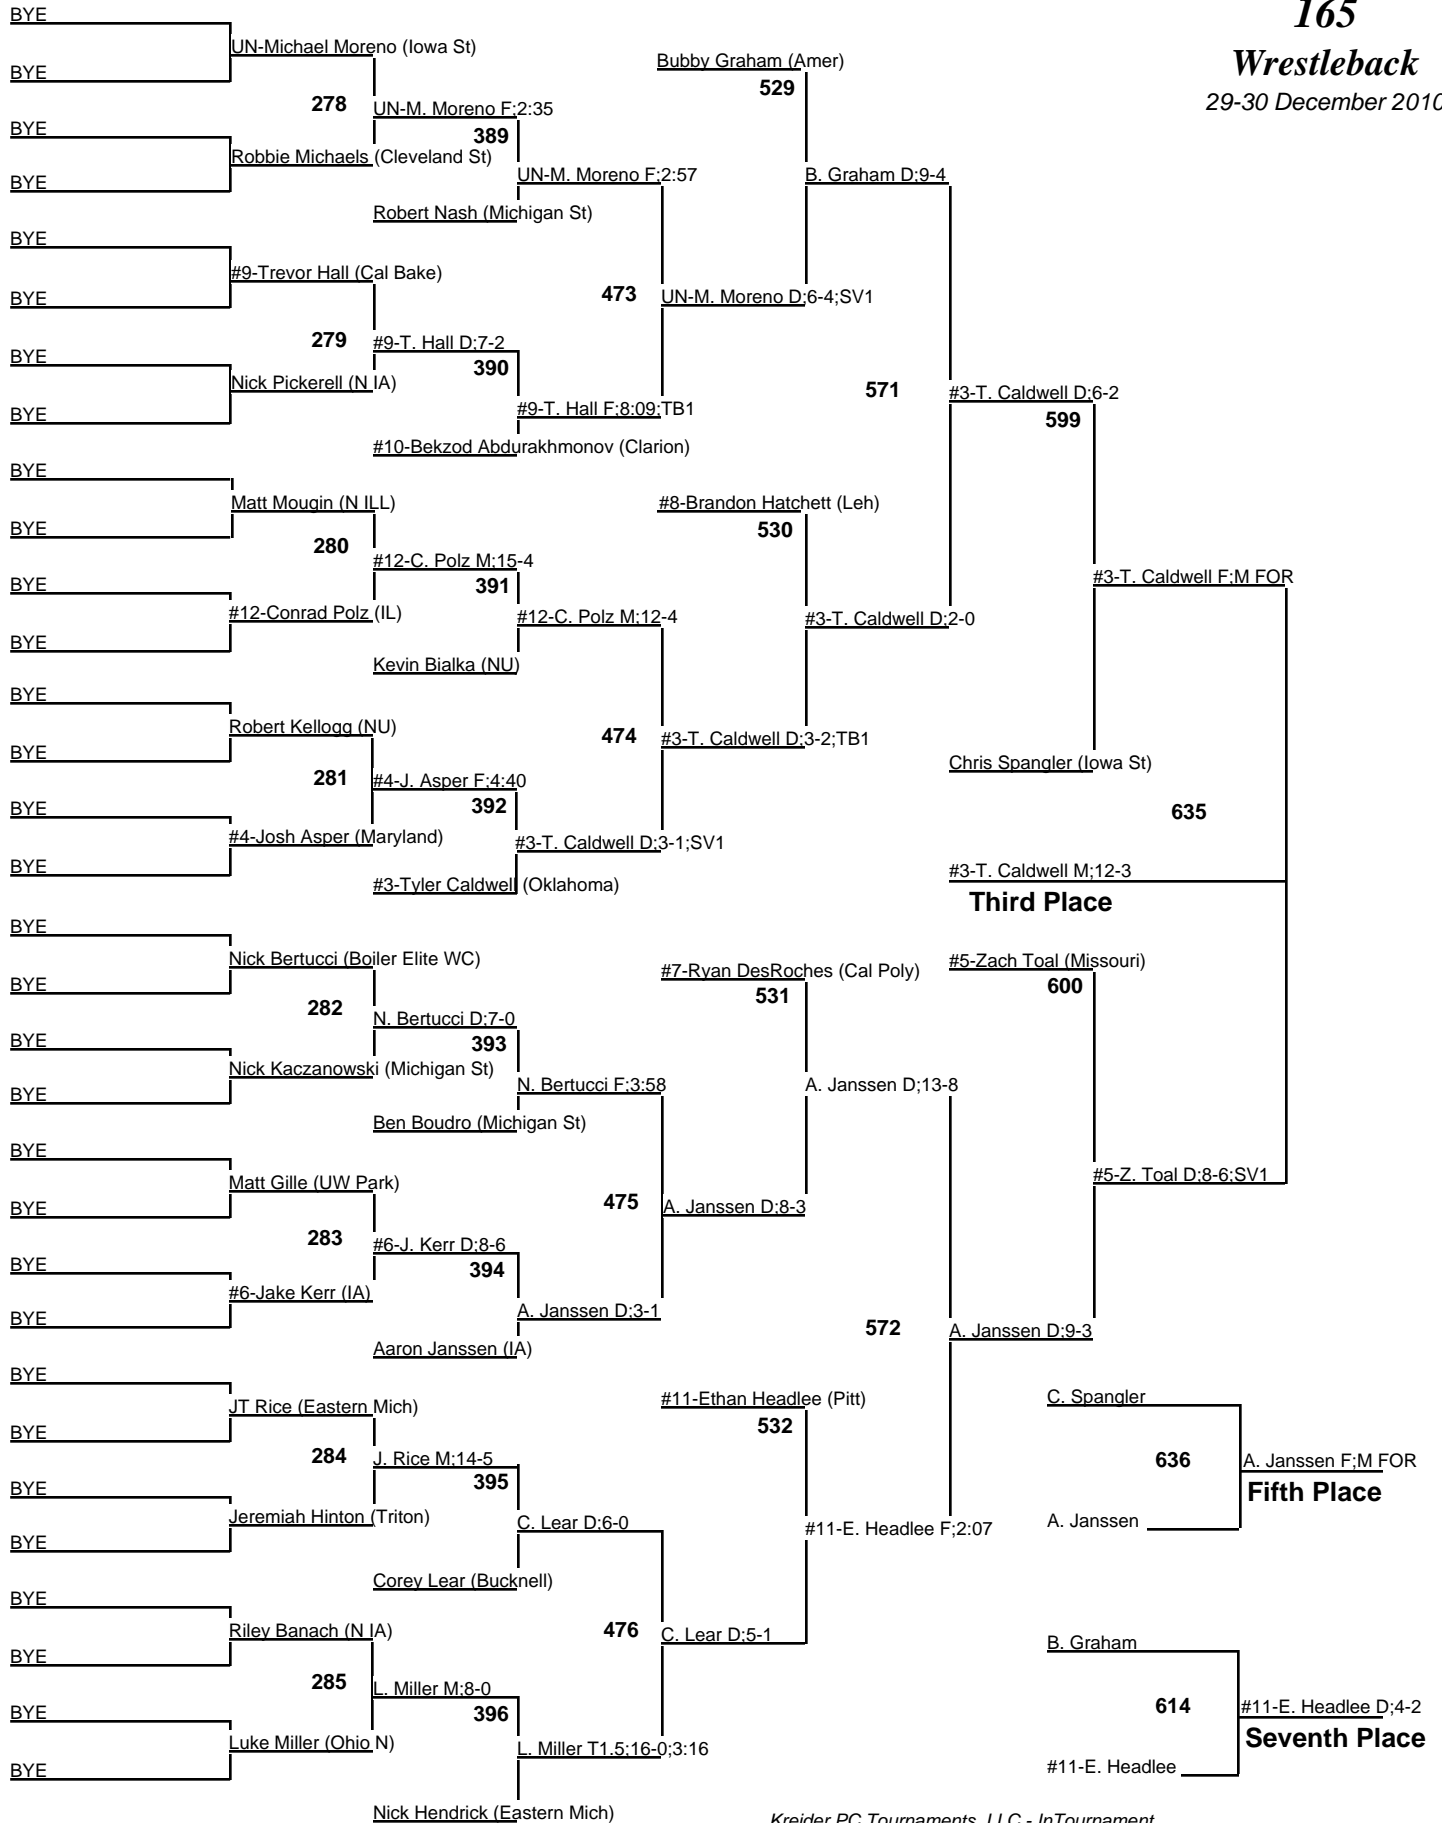

## **Wrestleback**

29-30 December 2010