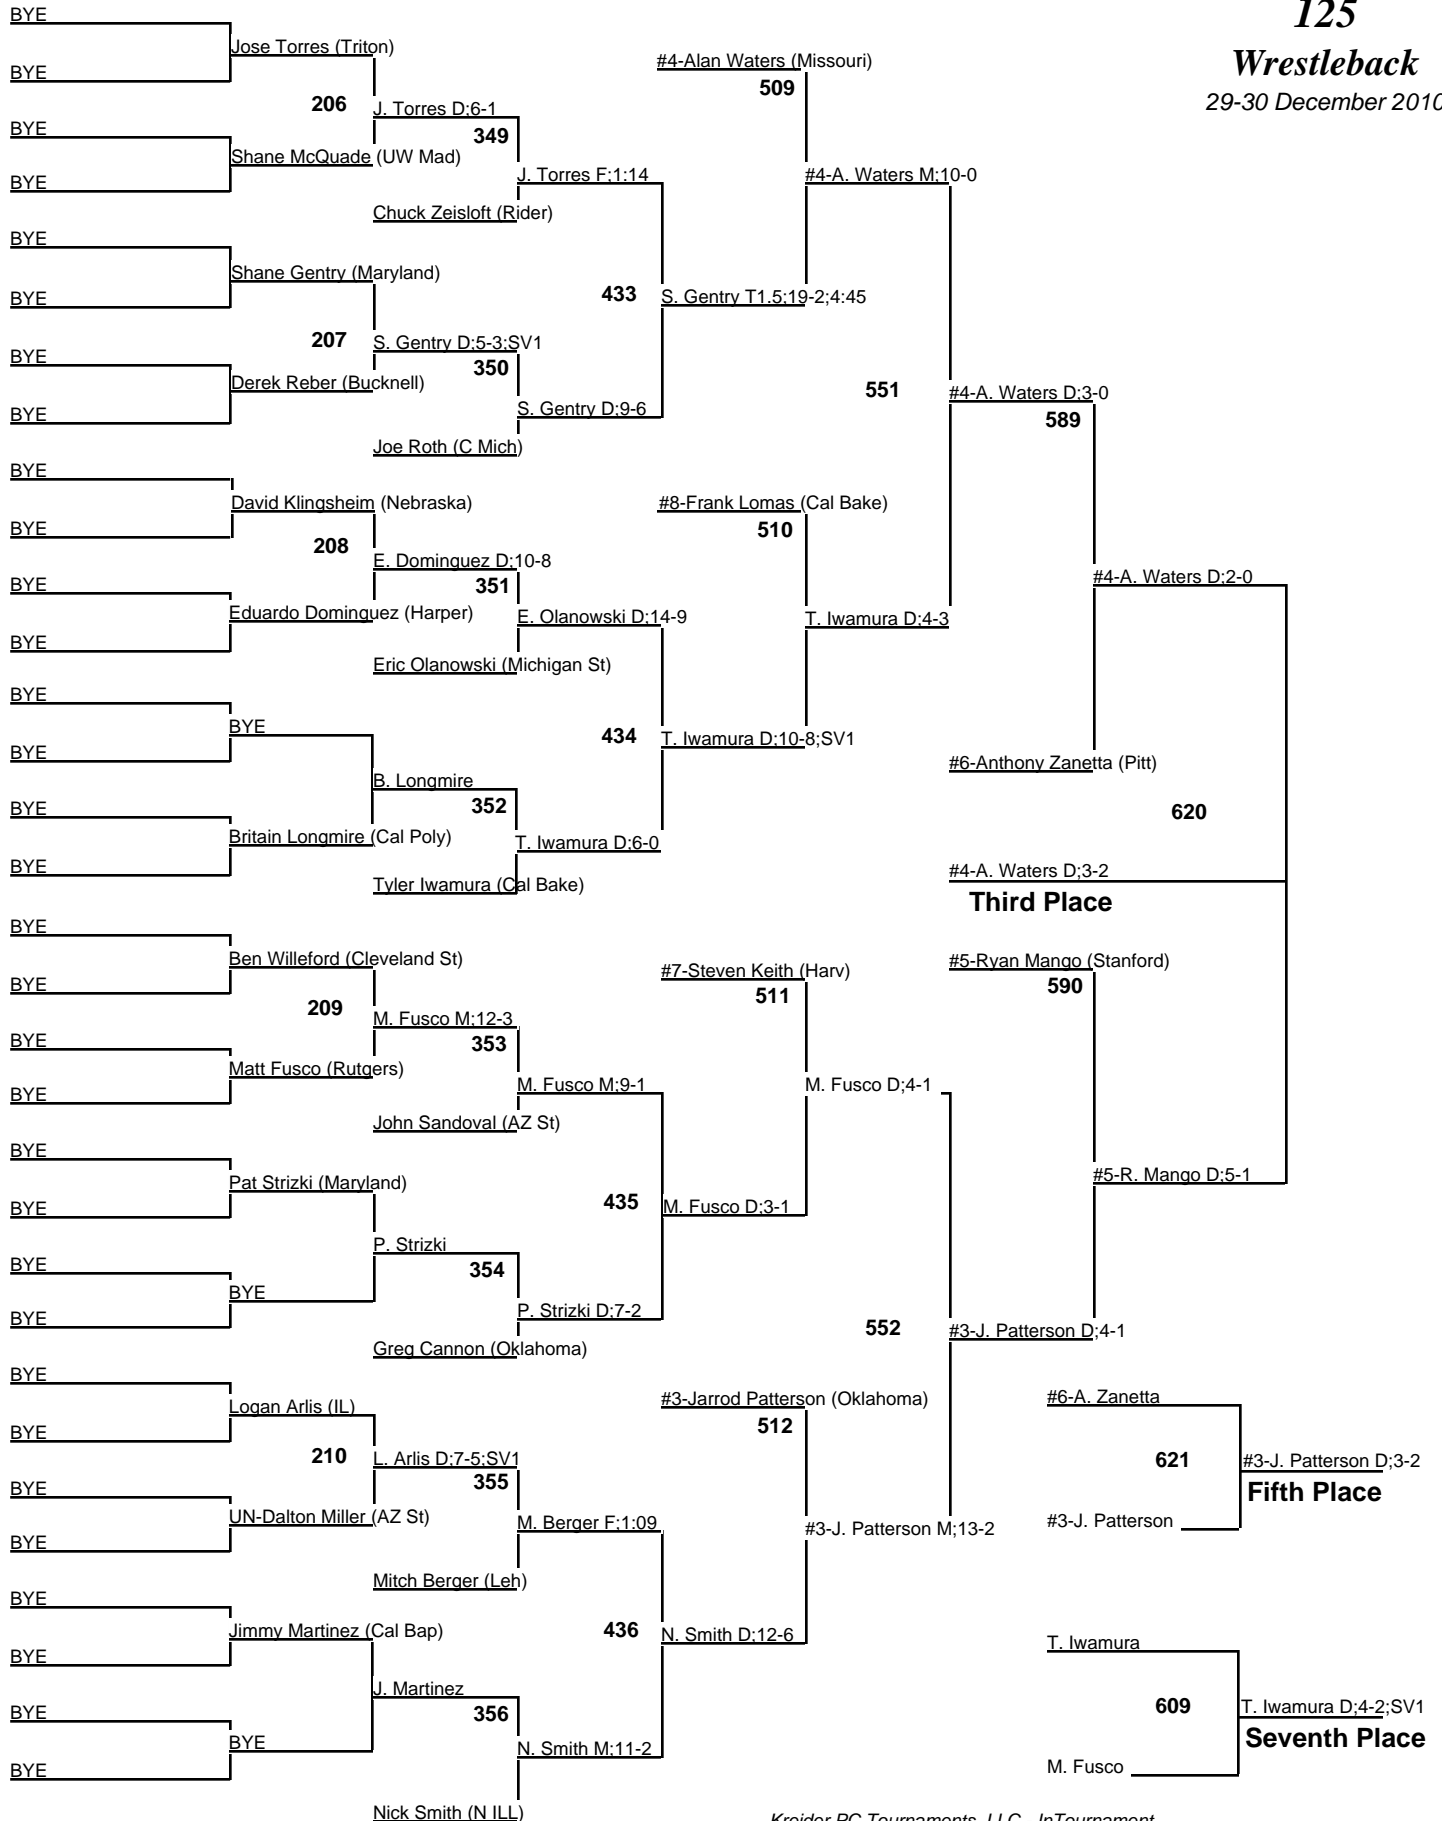

## Wrestleback

29-30 December 2010