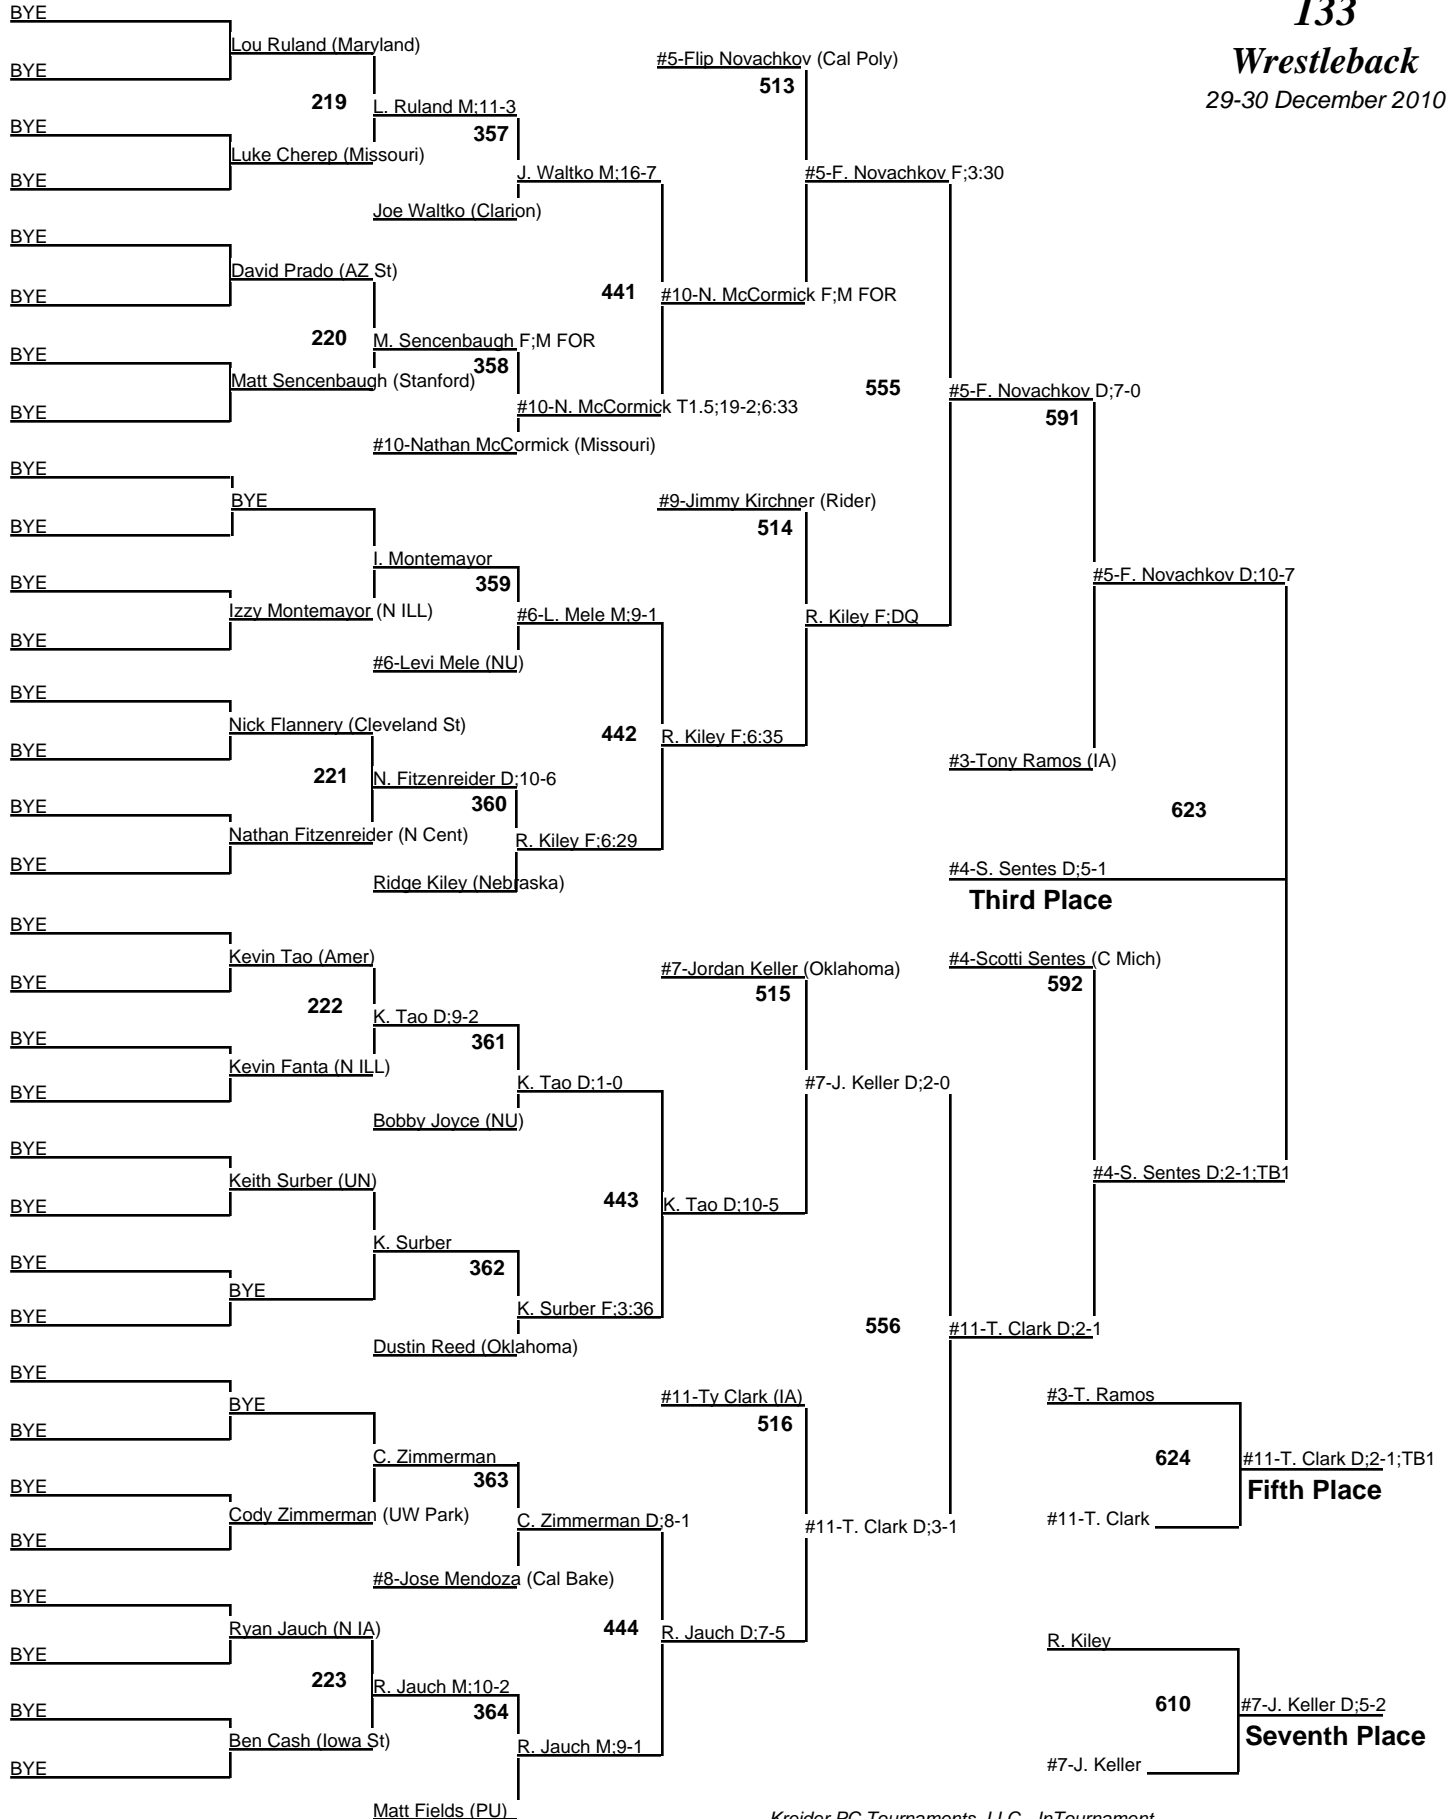

## Wrestleback

29-30 December 2010