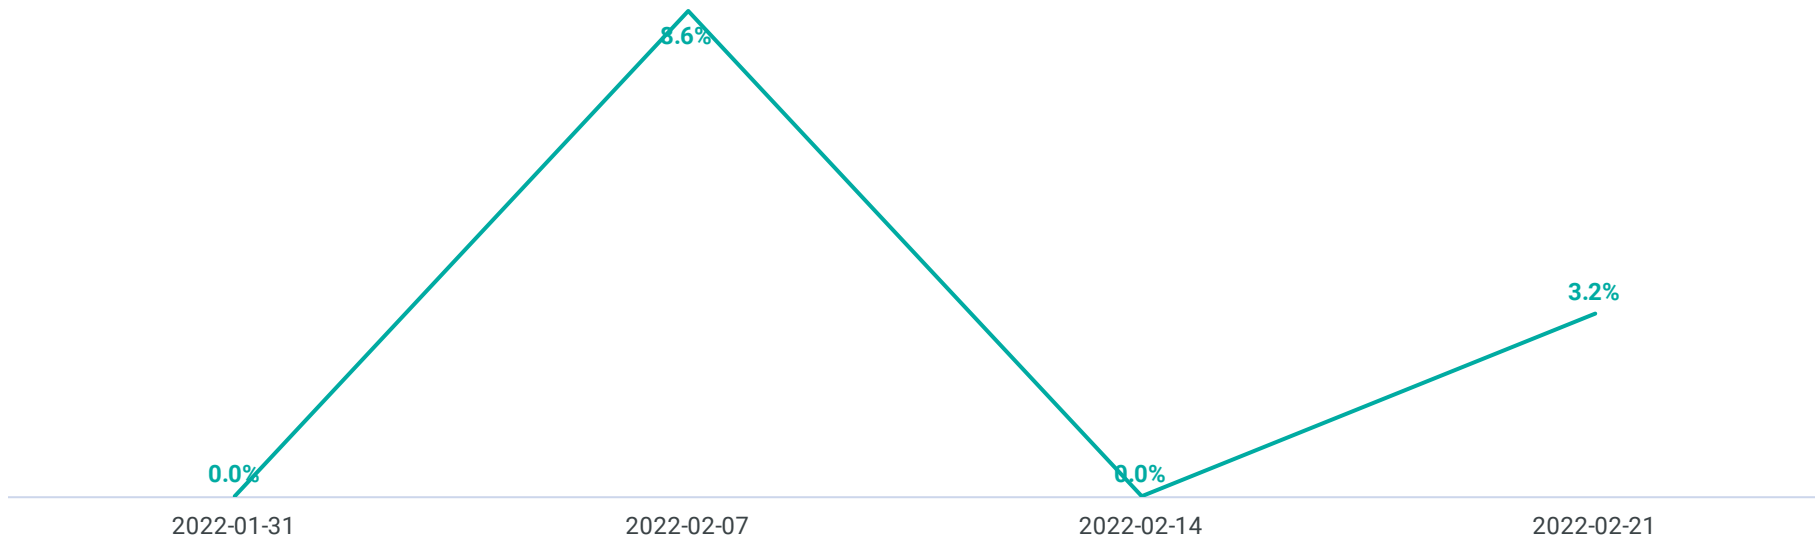

アルコールチェック履歴

期間 が2022/02/01から2022/02/28まで 集計単位 is week

表示期間

2022-02-01 ~ 2022-02-27

- 走行が記録されたユーザーが、その日にアルコールチェックを実施しているかを確認できるレポートです。
- 本レポートの利用には「業務記録」機能の使用が必要です。

3.3%

全体実施率

全体実施率_推移