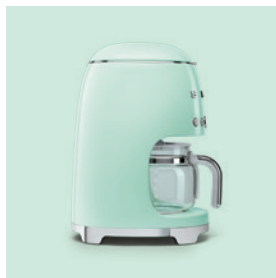

Find out more

smeg.com