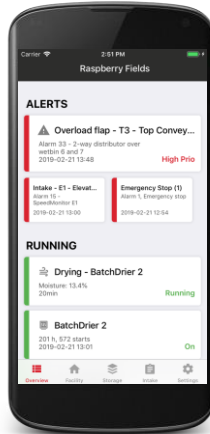

ÖVERSIKT

ANLÄGGNING

LAGER

INLASTNING