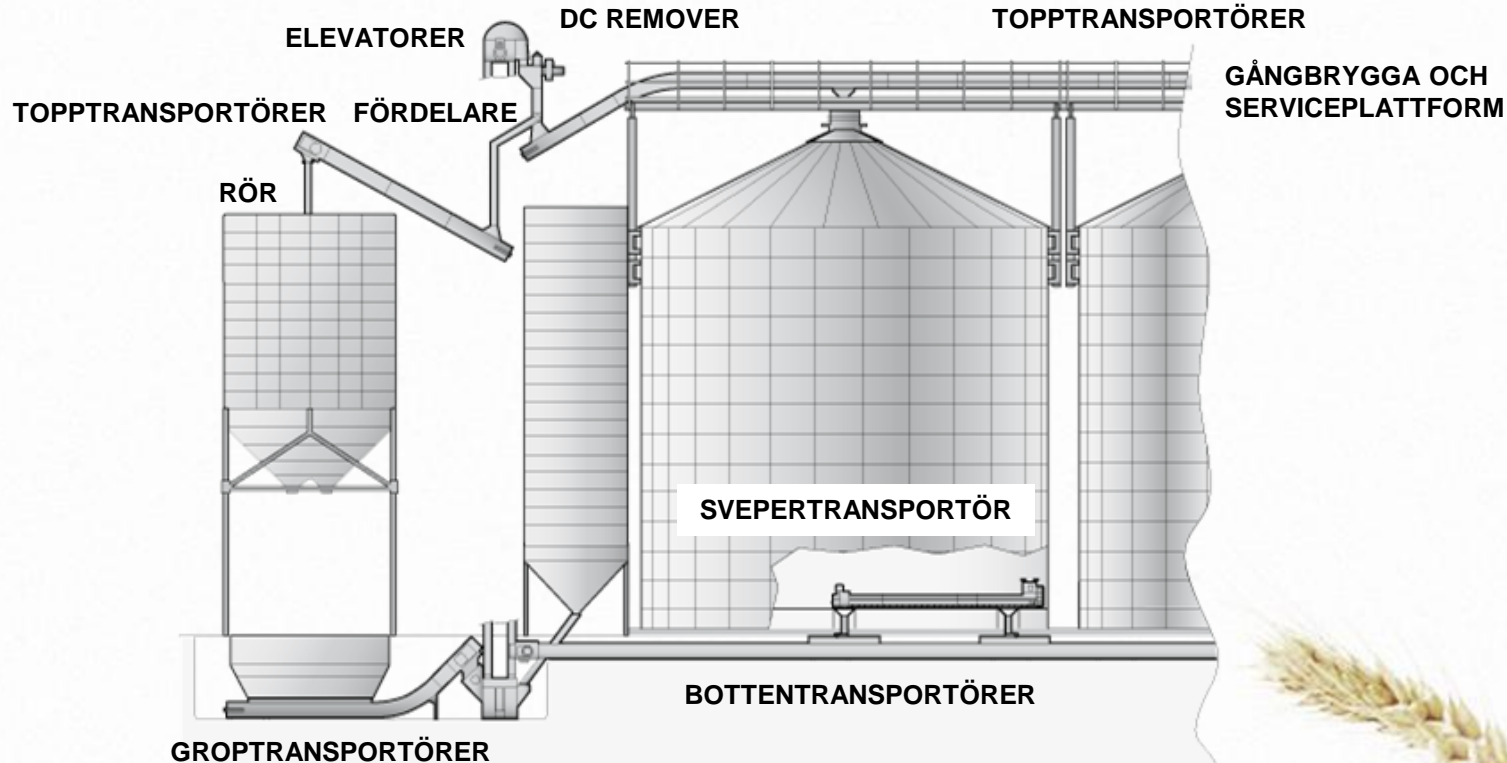

Efficiency is about using less resources to achieve a certain goal.

PRODUKTER

- Horisontella, vertikala, böjda och lutande transportlösningar
- Tre produktlinjer ger unika lösningar för varje kund
- Kapacitet från 30 t/h upp till 600 t/h

SYSTEM AV PRODUKTER

Försäljning via återförsäljare

SKANDIA
ELEVATOR

FÖRSÄLJNING 2018

- Oms 220 milj
- + 23%
- 85 % Export

FABRIKEN I ARENTORP

- All produktion, försäljning och utveckling sker här
- 15 000 m² under tak och ytterligare 10 000 m² för lastning och lossning
- Ca 100 anställda (35 st TJM) + 35 Inhyrda i produktionen

SKANDIA
ELEVATOR

FÖRSTKLASSIG TILLVERKNING

- Övervakat materialflöde via MPS och Kanban
- Högautomatiserad stansning, kantpressning, montering och sammanfogning
- Lean som filosofi sedan 2008

VISION

- Vi tar fram nya standarder och lösningar ingen tidigare sett
- Vi leder utvecklingen i vår bransch
- Vi kan jämföra oss med de bästa i andra tuffa branscher