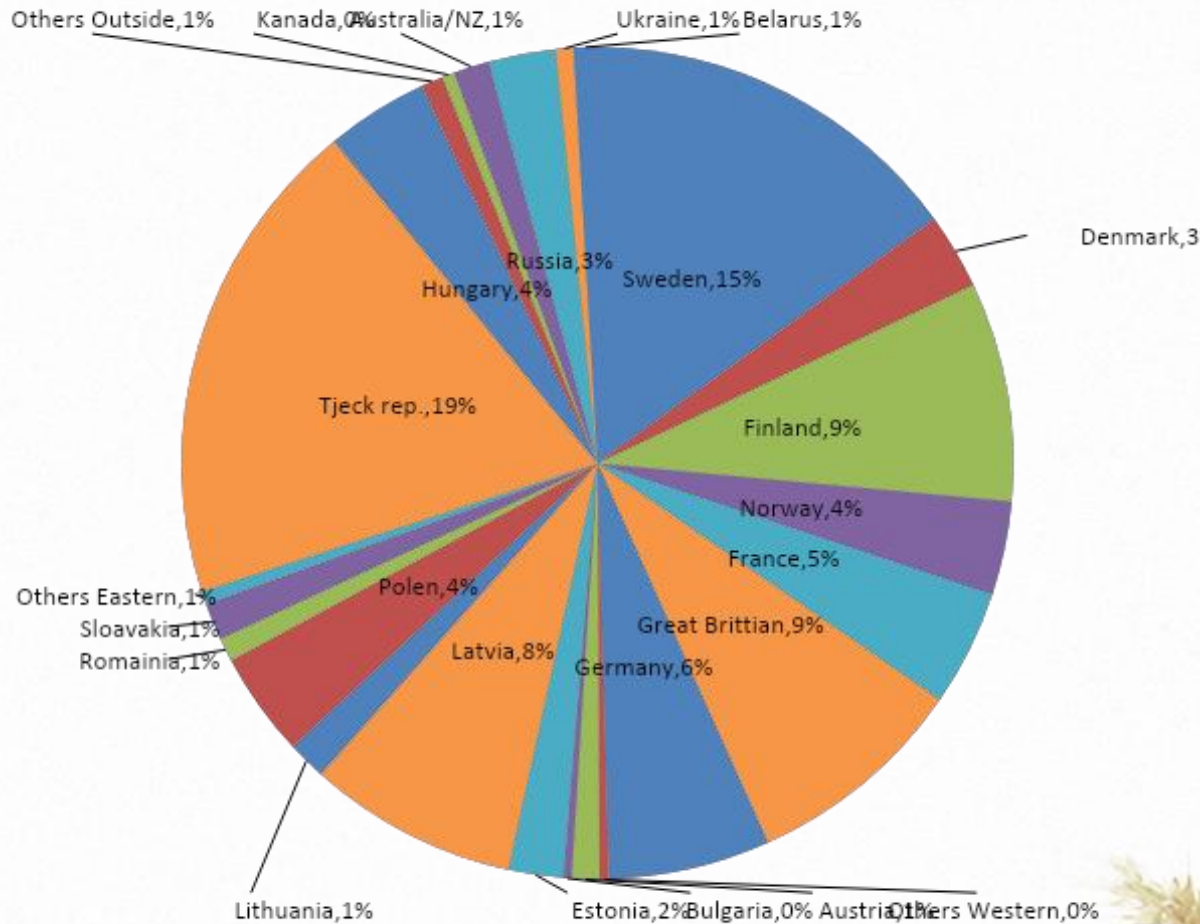

SYSTEM AV PRODUKTER

Försäljning via återförsäljare

SKANDIA
ELEVATOR

FÖRSÄLJNING 2018

- Oms 220 milj
- + 23%
- 85 % Export

FABRIKEN I ARENTORP

- All produktion, försäljning och utveckling sker här
- 15 000 m² under tak och ytterligare 10 000 m² för lastning och lossning
- Ca 100 anställda (35 st TJM) + 35 Inhyrda i produktionen