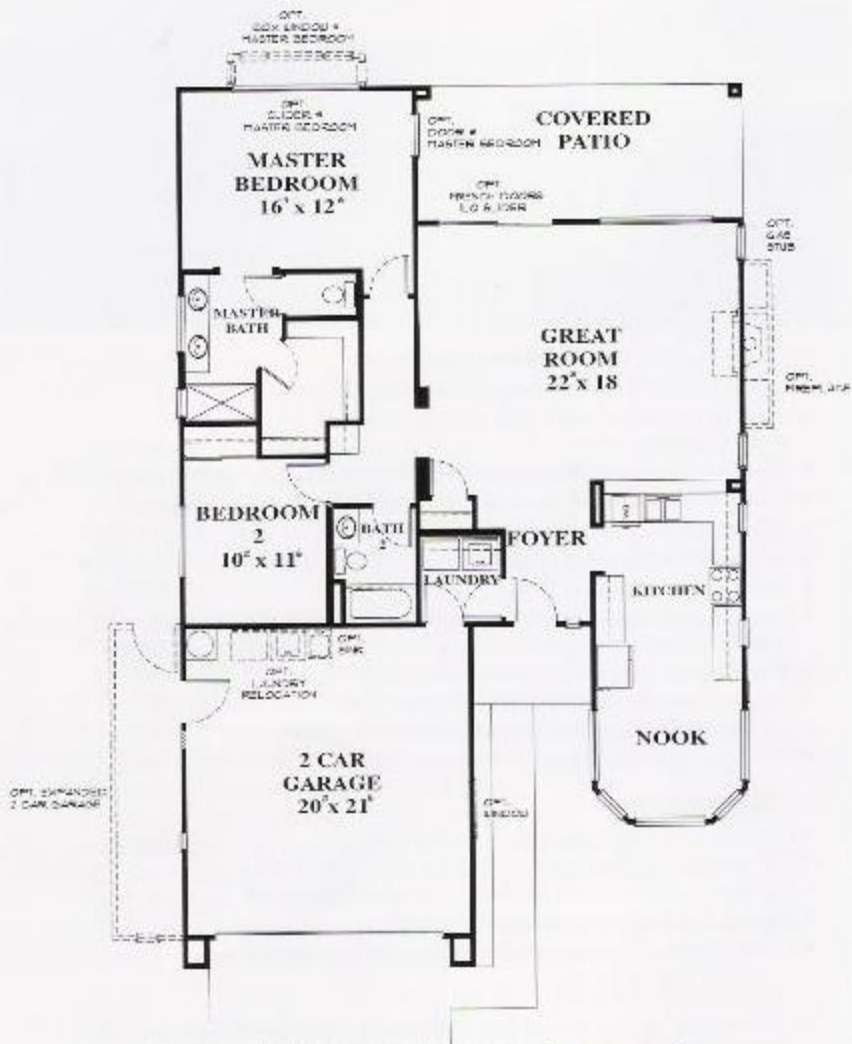

THE ALMANOR • 17101

1,450 Square Feet

COLDWELL BANKER SUN RIDGE REAL ESTATE
1500 Del Webb Blvd., Suite 101
Lincoln, CA 95648

office : (916) 543-5222
fax : (916) 543-5223