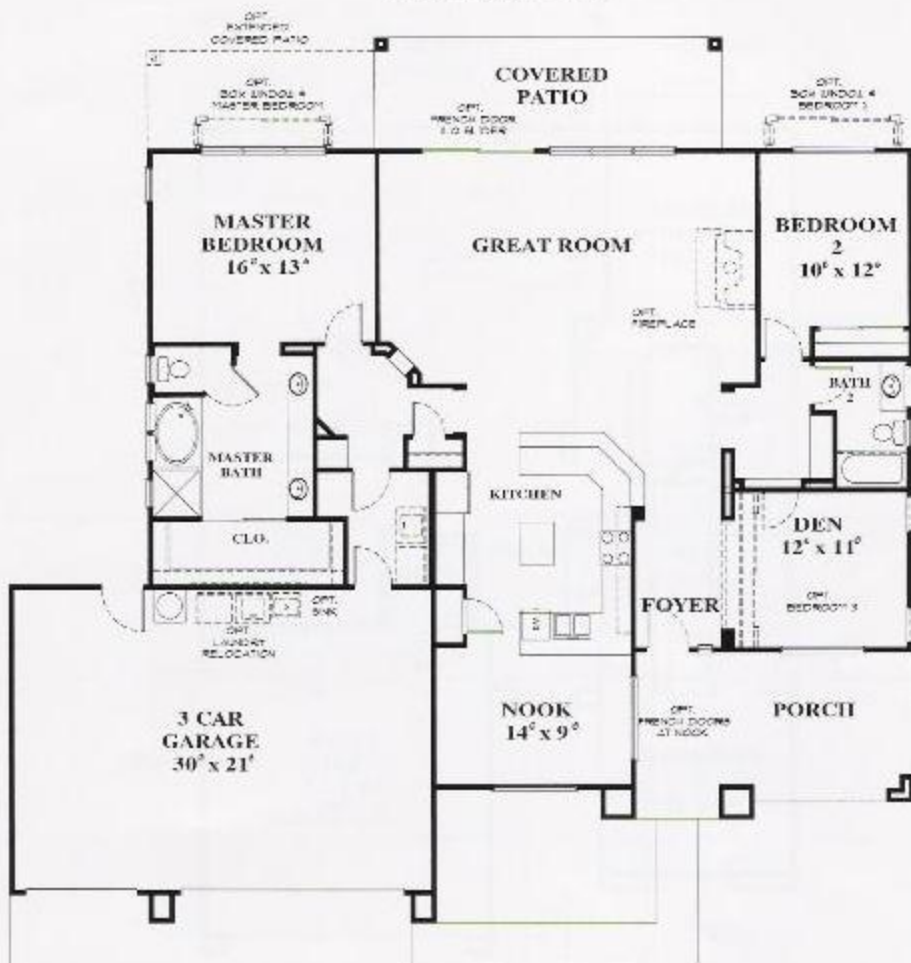

THE ANNADEL • 17106

2,033 Square Feet

COLDWELL BANKER SUN RIDGE REAL ESTATE
1500 Del Webb Blvd., Suite 101
Lincoln, CA 95648

office : (916) 543-5222
fax : (916) 543-5223