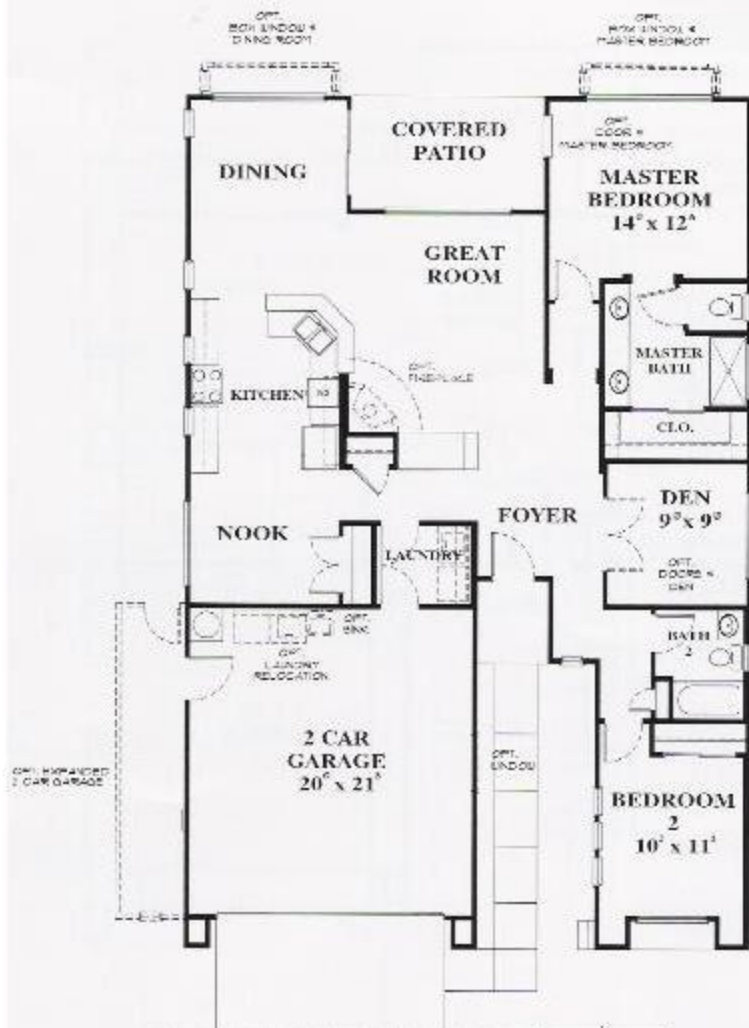

THE LASSEN • 17102

1,575 Square Feet

COLDWELL BANKER SUN RIDGE REAL ESTATE
1500 Del Webb Blvd., Suite 101
Lincoln, CA 95648

office : (916) 543-5222
fax : (916) 543-5223