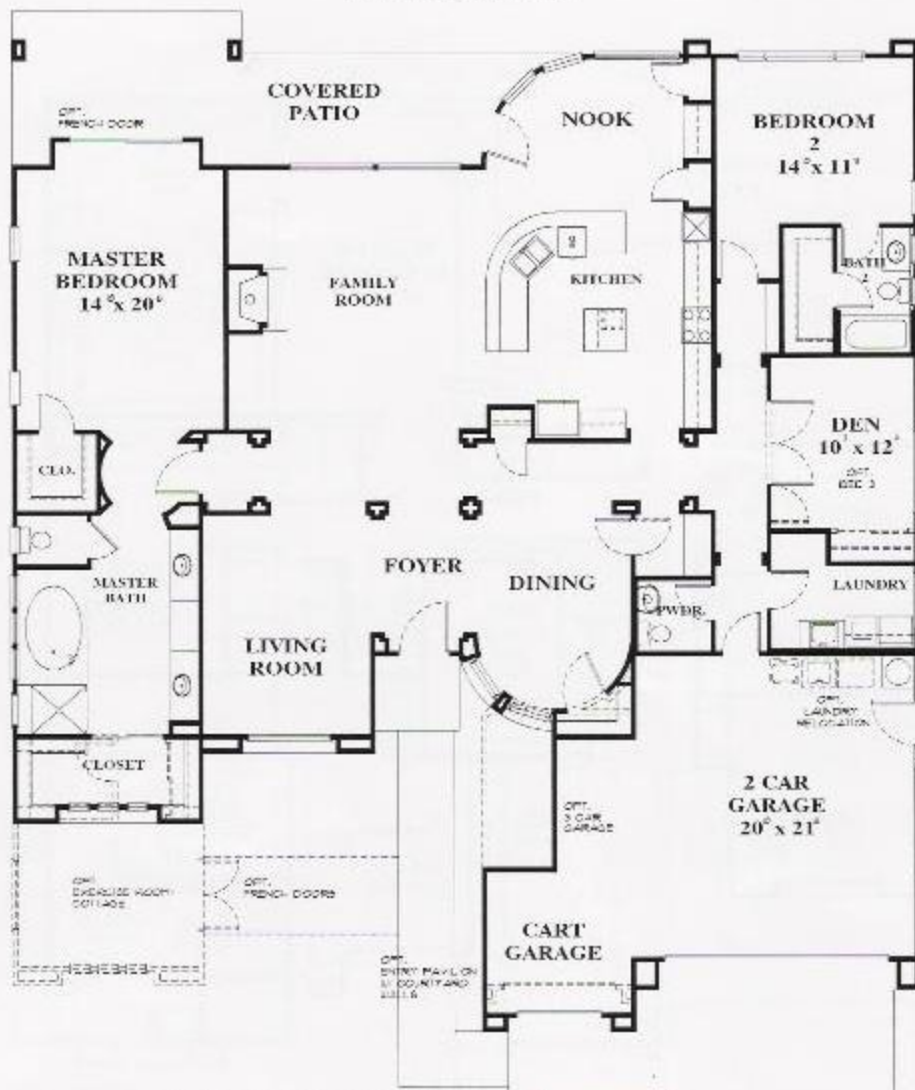

THE MEADOWGATE • 17115

2817 Square Feet

COLDWELL BANKER SUN RIDGE REAL ESTATE
1500 Del Webb Blvd., Suite 101
Lincoln, CA 95648

office : (916) 543-5222
fax : (916) 543-5223