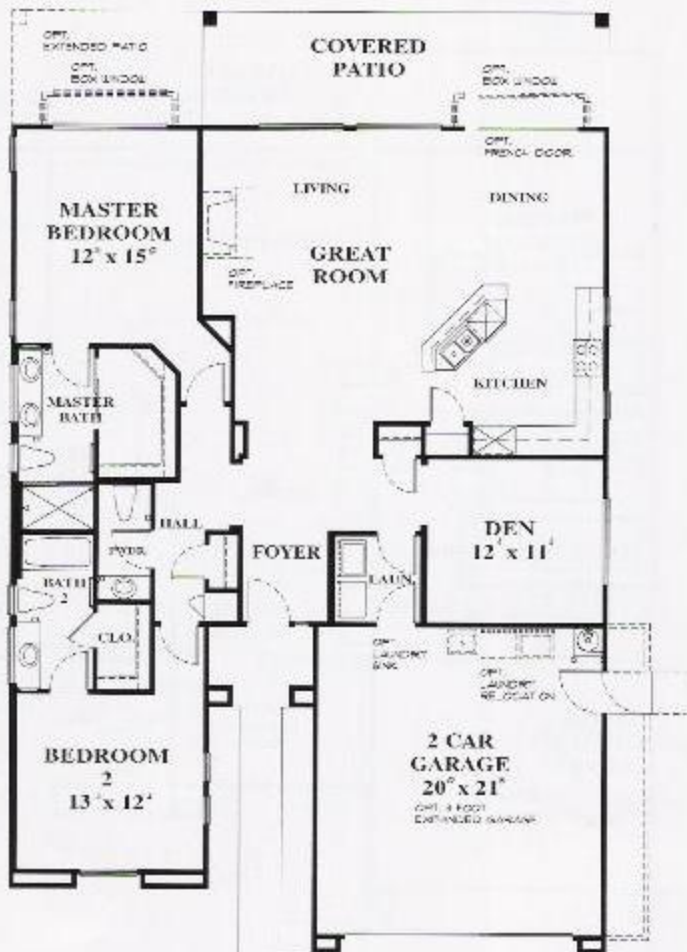

THE MENDOCINO • 17108

1,715 Square Feet

COLDWELL BANKER SUN RIDGE REAL ESTATE
1500 Del Webb Blvd., Suite 101
Lincoln, CA 95648

office : (916) 543-5222
fax : (916) 543-5223