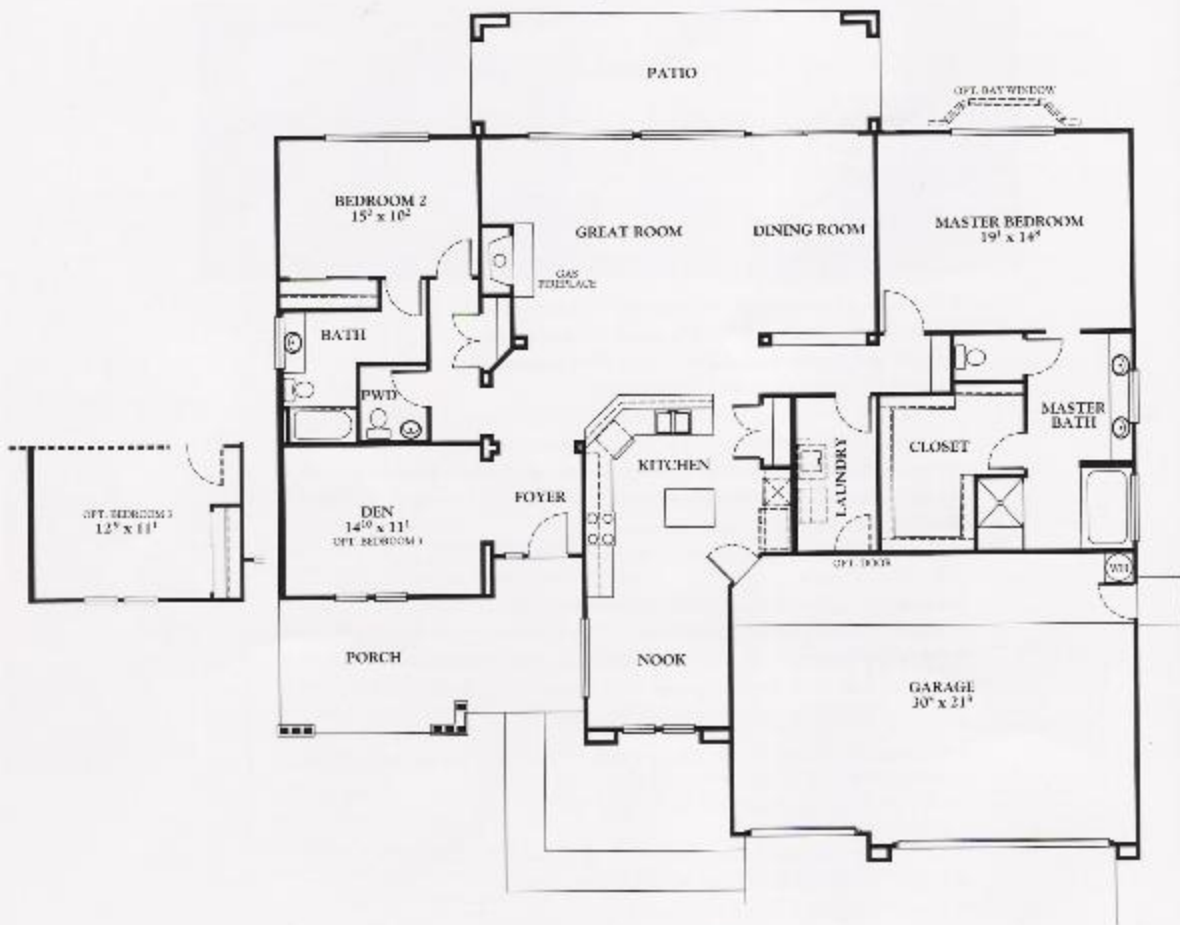

NAPA • 17251

2,246 Square Feet

**COLDWELL BANKER SUN RIDGE REAL ESTATE**  
1500 Del Webb Blvd., Suite 101  
Lincoln, CA 95648

office : (916) 543-5222  
fax : (916) 543-5223