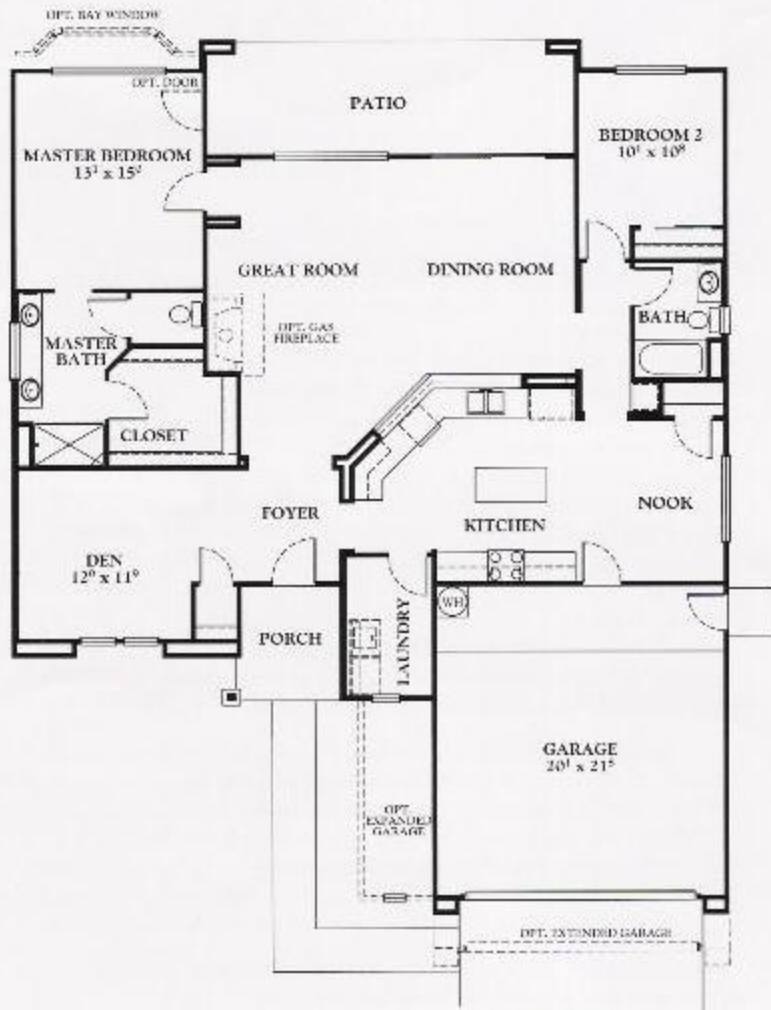

SANTA CRUZ • 17231

1,764 Square Feet

COLDWELL BANKER SUN RIDGE REAL ESTATE
1500 Del Webb Blvd., Suite 101
Lincoln, CA 95648

office : (916) 543-5222
fax : (916) 543-5223