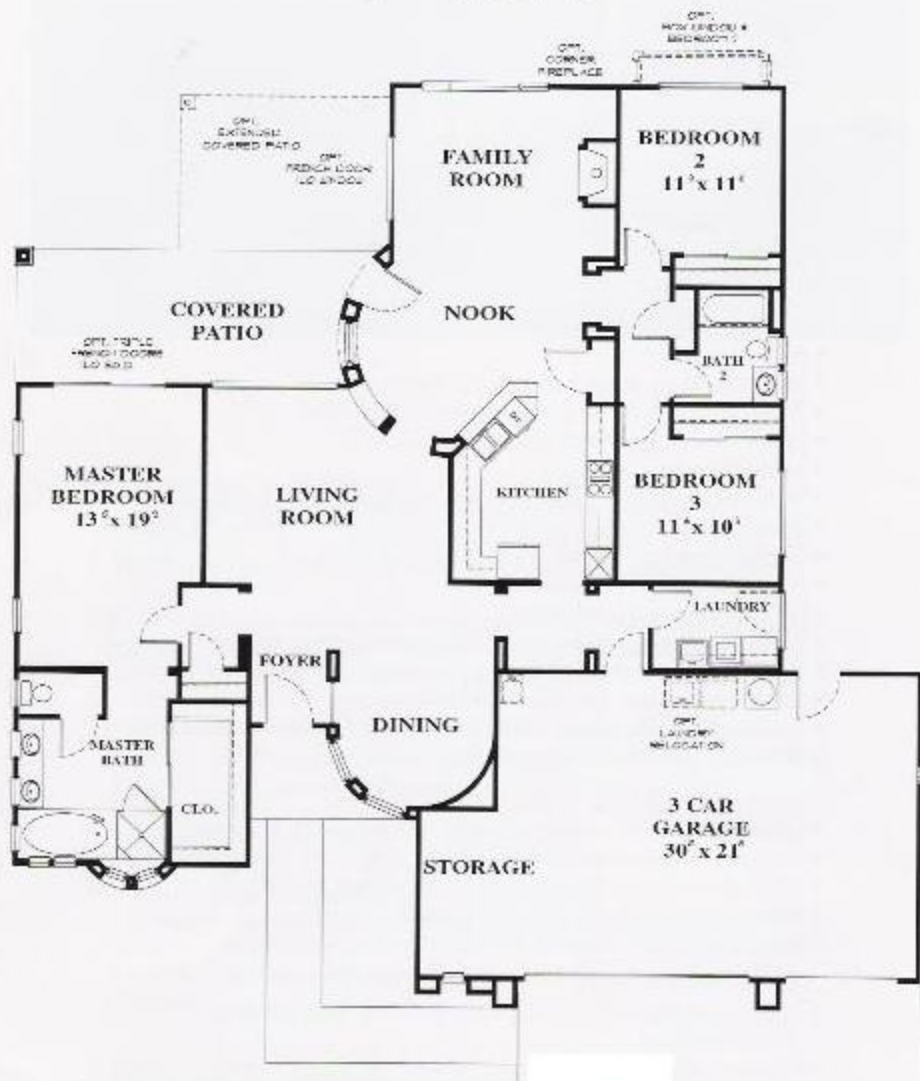

THE SAUSALITO • 17112

2,150 Square Feet

COLDWELL BANKER SUN RIDGE REAL ESTATE
1500 Del Webb Blvd., Suite 101
Lincoln, CA 95648

office : (916) 543-5222
fax : (916) 543-5223