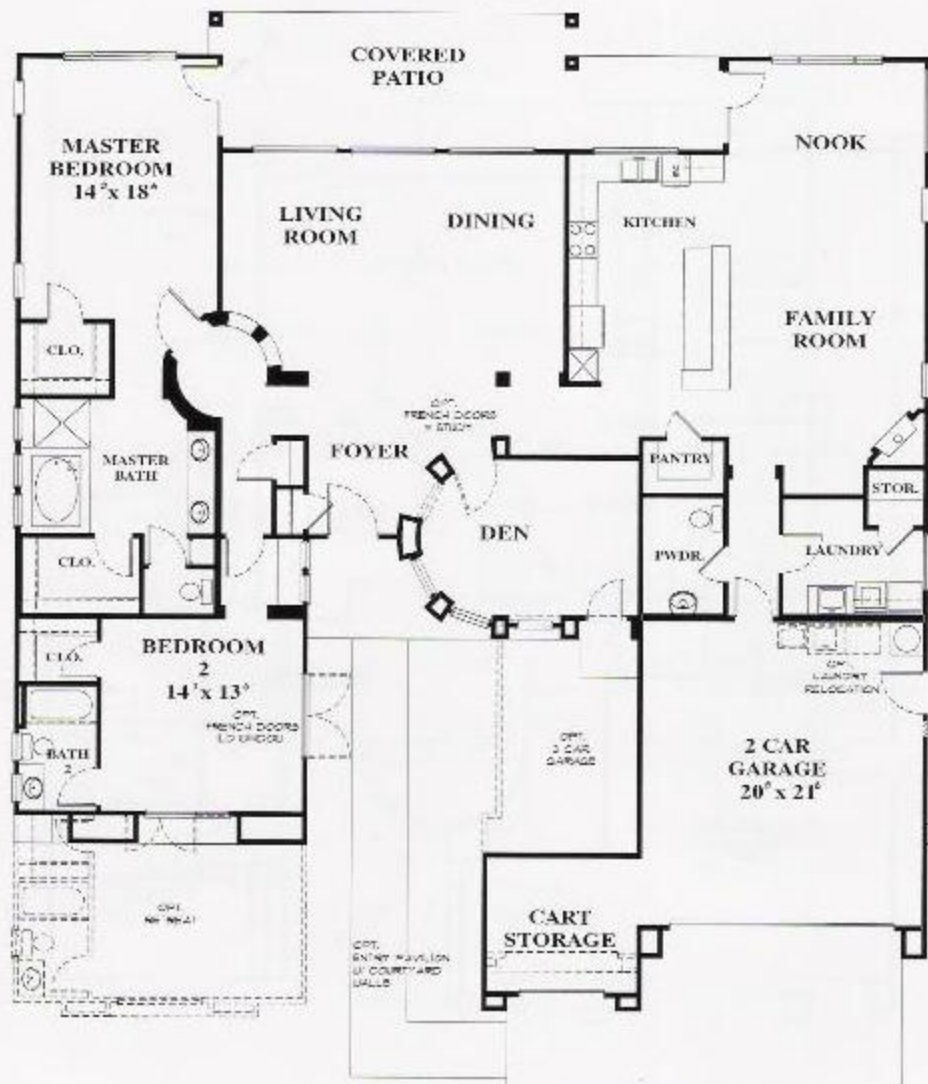

THE SPRINGCREST • 17114

2,608 Square Feet

COLDWELL BANKER SUN RIDGE REAL ESTATE
1500 Del Webb Blvd., Suite 101
Lincoln, CA 95648

office : (916) 543-5222
fax : (916) 543-5223