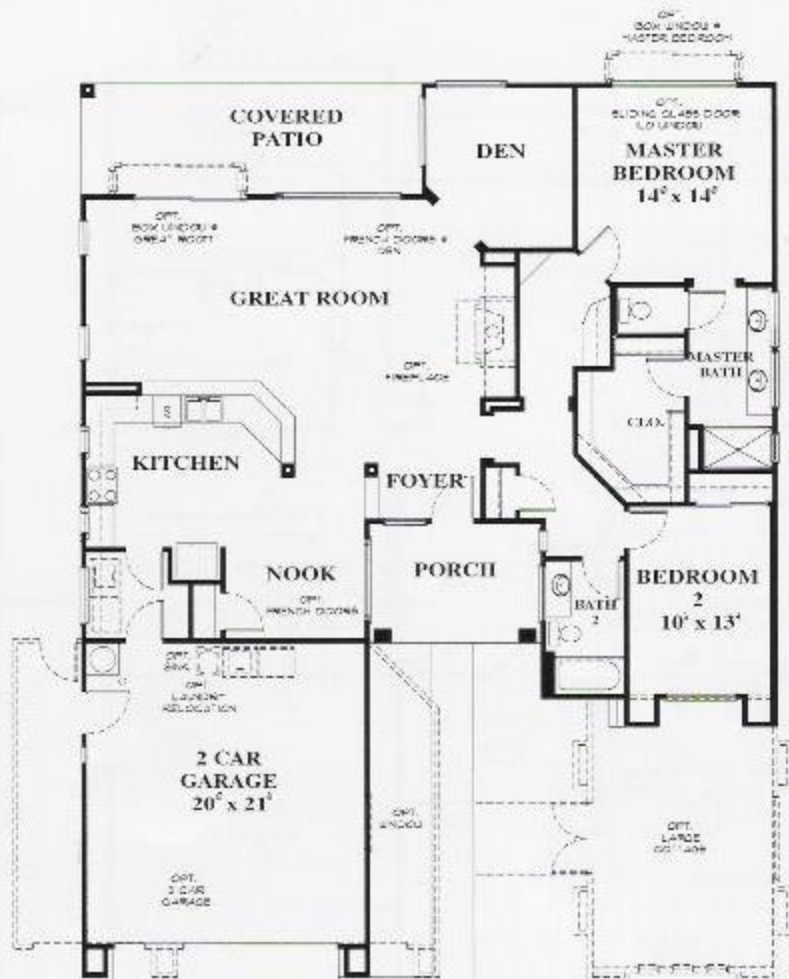

THE TAHOE • 17104

1,767 Square Feet

COLDWELL BANKER SUN RIDGE REAL ESTATE
1500 Del Webb Blvd., Suite 101
Lincoln, CA 95648

office : (916) 543-5222
fax : (916) 543-5223