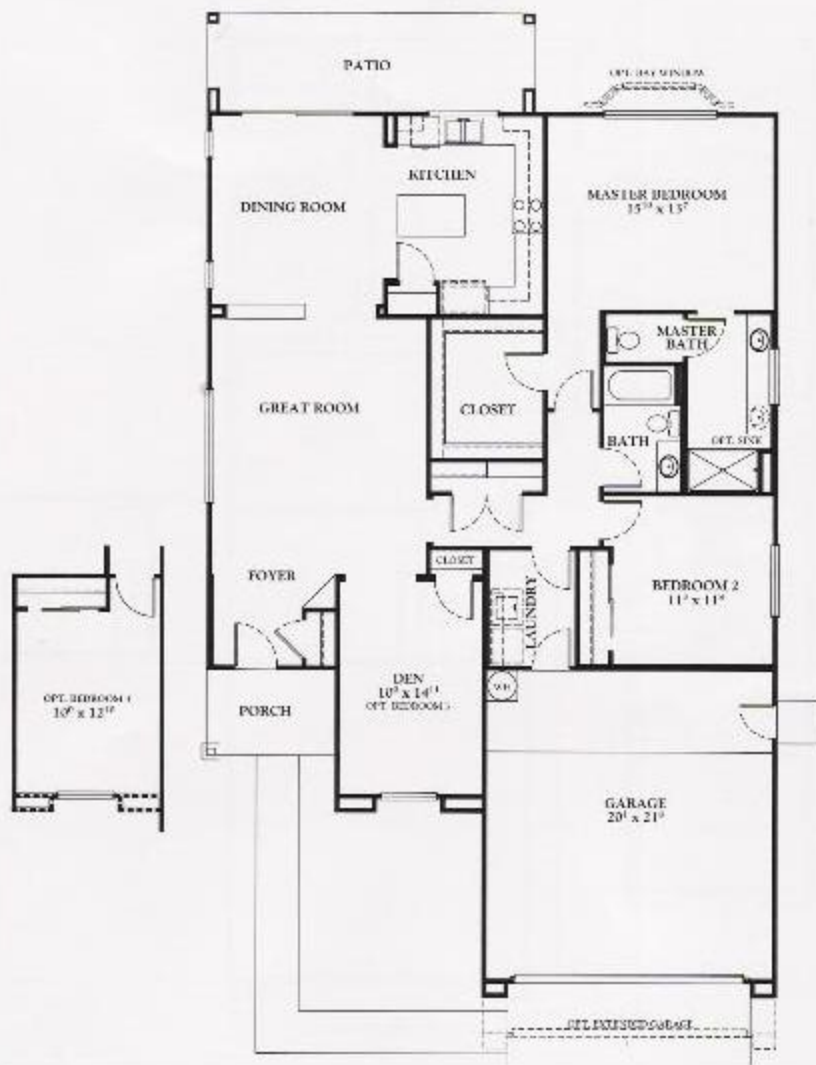

# TRINITY • 17214

1,656 Square Feet

**COLDWELL BANKER SUN RIDGE REAL ESTATE**  
1500 Del Webb Blvd., Suite 101  
Lincoln, CA 95648

office : (916) 543-5222  
fax : (916) 543-5223