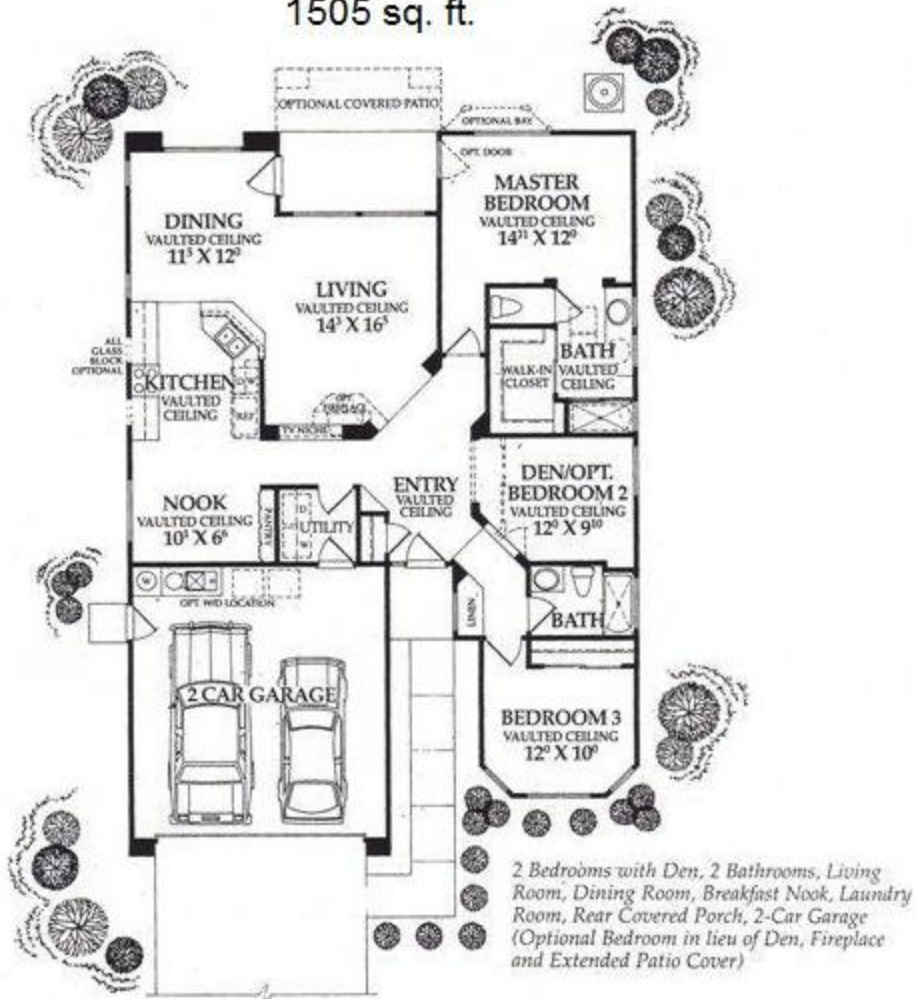

The Country Rose

1505 sq. ft.

COLDWELL BANKER SUN RIDGE REAL ESTATE
1500 Del Webb Blvd., Suite 101
Lincoln, CA 95648

office : (916) 543-5222
fax : (916) 543-5223