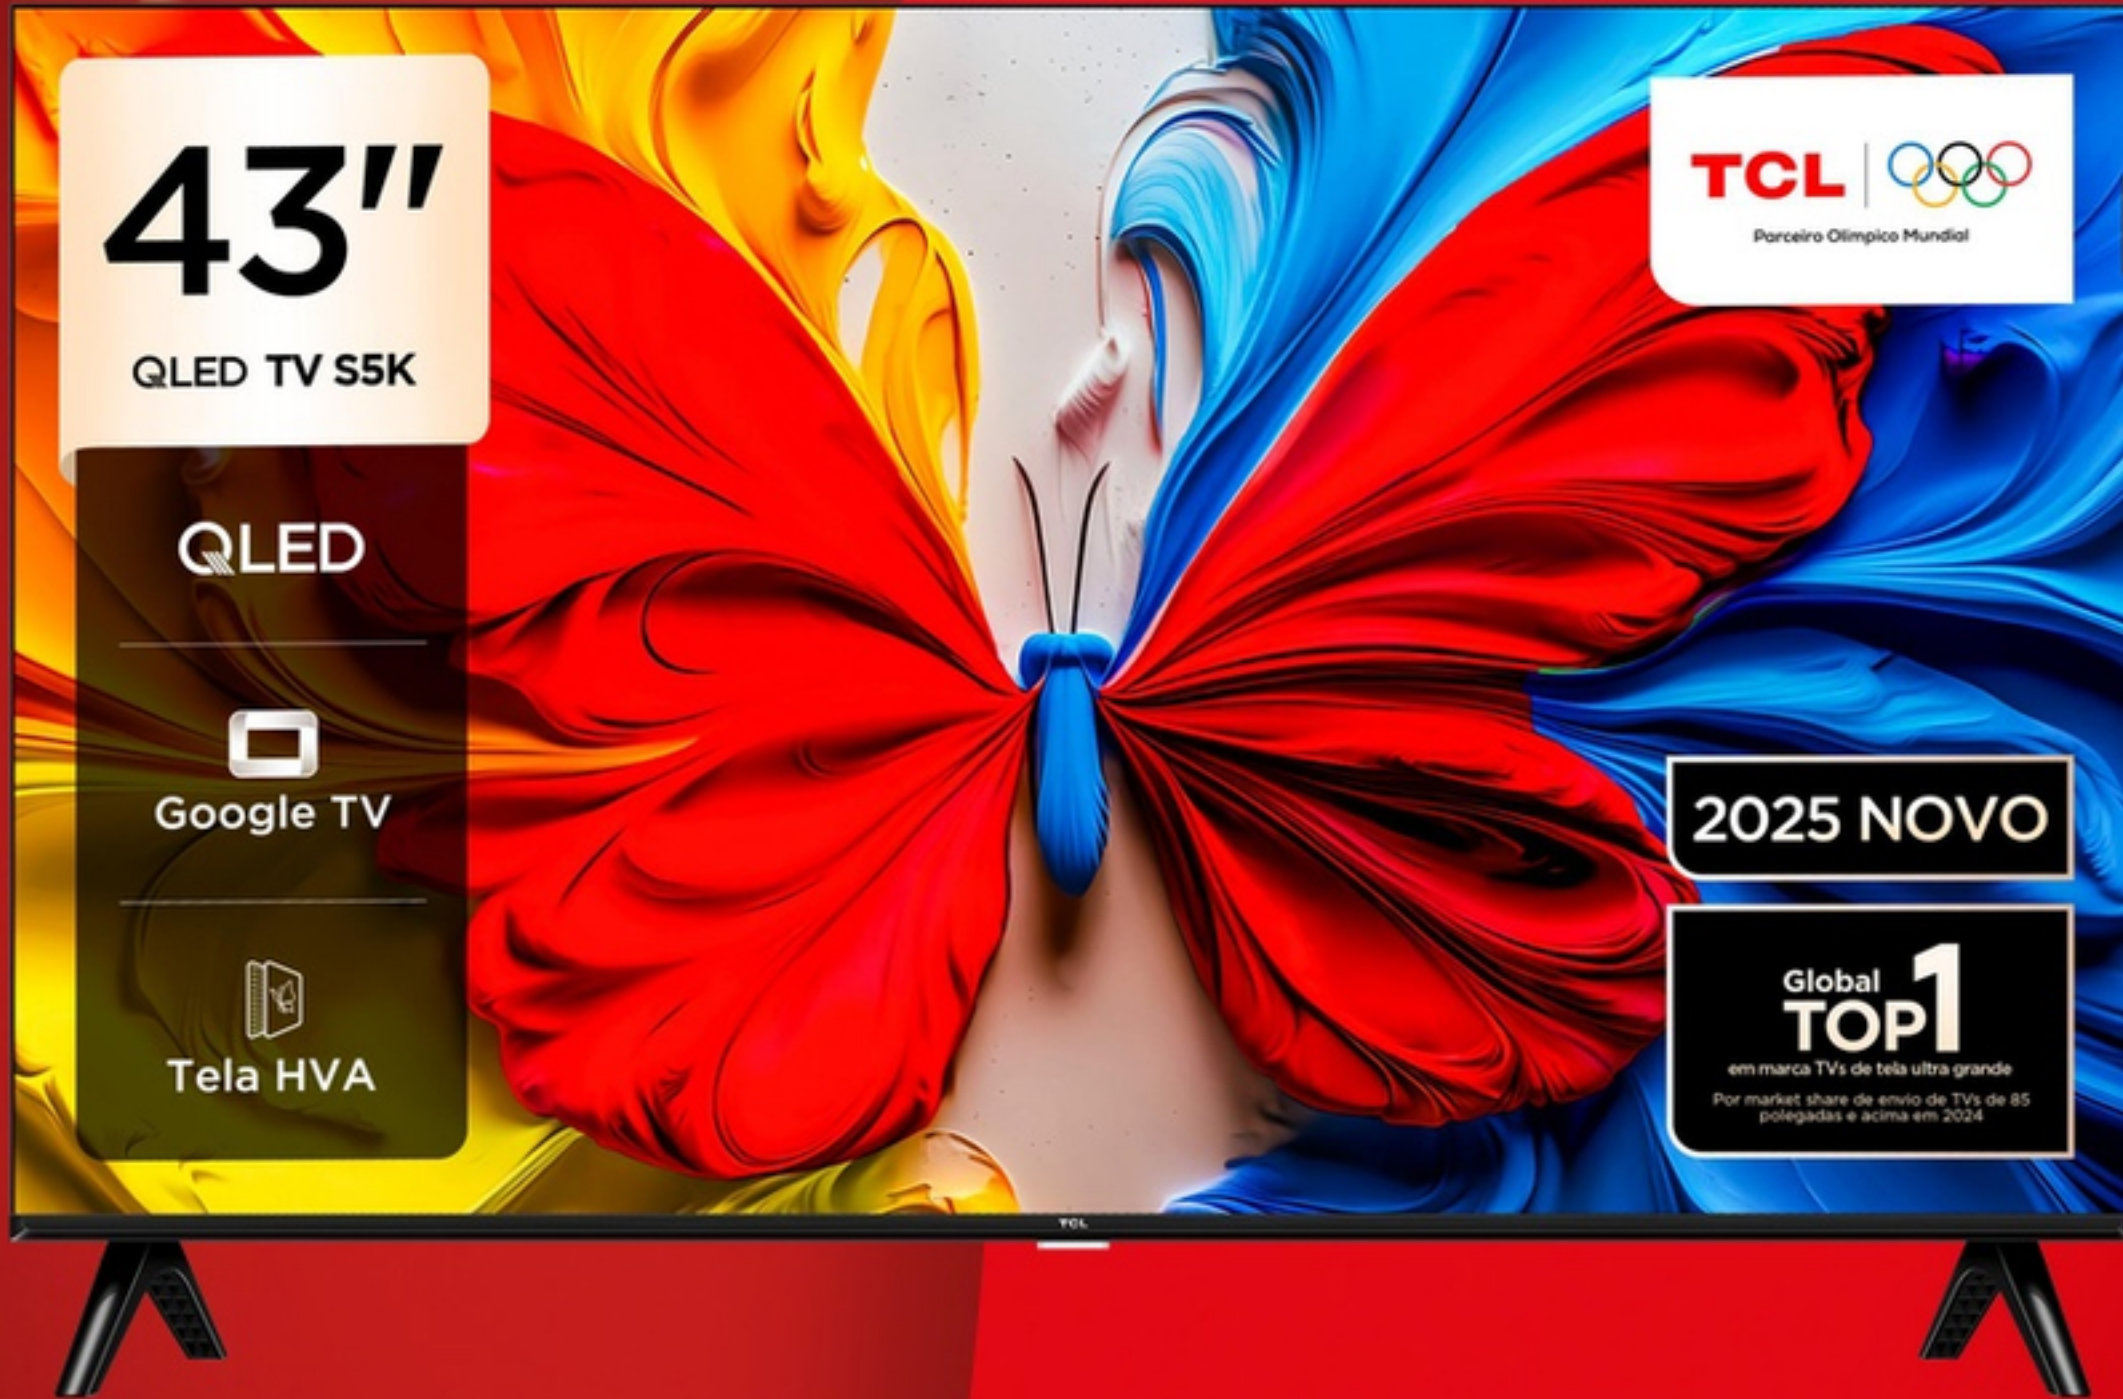

LIQUIDA
FECHA ANO

LOJAS
QUERO QUERO

43"

QLED TV S5K

QLED

Google TV

Tela HVA

TCL |

Parceiro Olímpico Mundial

2025 NOVO

Global
TOP 1

em marca TVs de tela ultra grande
Por market share de envio de TVs de 85
polegadas e acima em 2024

TCL

Smart TV QLED 43"

R$ 1.899,00 à vista

13x
R$

189,90
un.

No cartão Quero-Quero.

Válido de 26/12/2025 a 27/12/2025 ou enquanto durarem os estoques. Válida nas lojas do PR, MS e SP. CET. 1,98%a.m., 26,53%a.a... Tot. a prazo R$ 2.468,70.