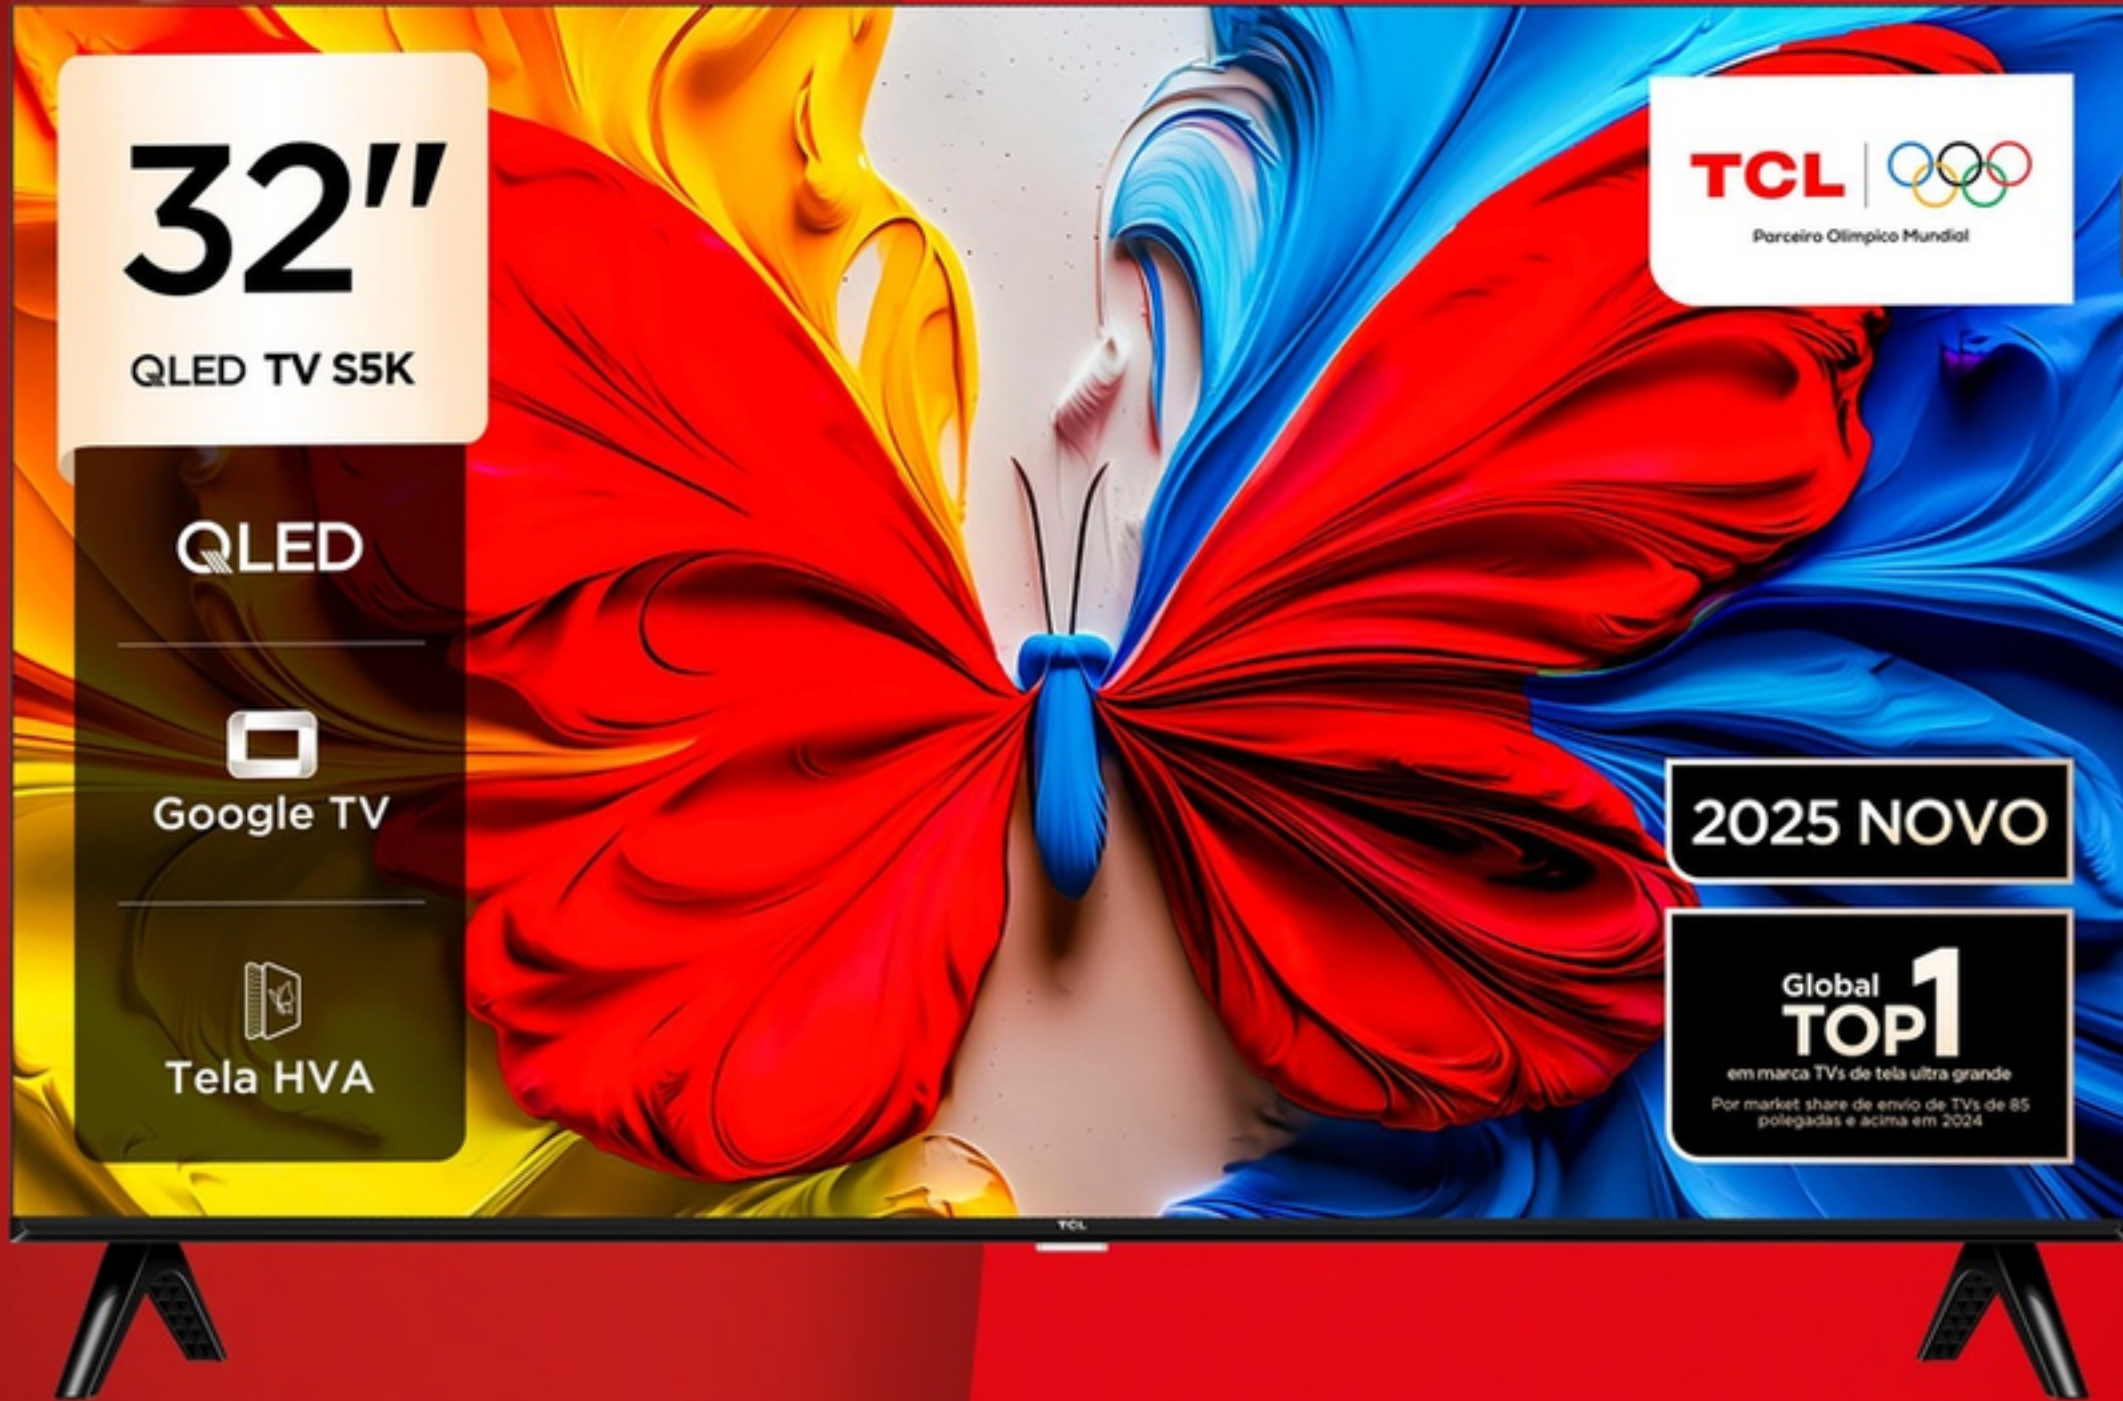

LIQUIDA
FECHA ANO

LOJAS
QUERO QUERO

32"

QLED TV S5K

QLED

Google TV

Tela HVA

TCL |