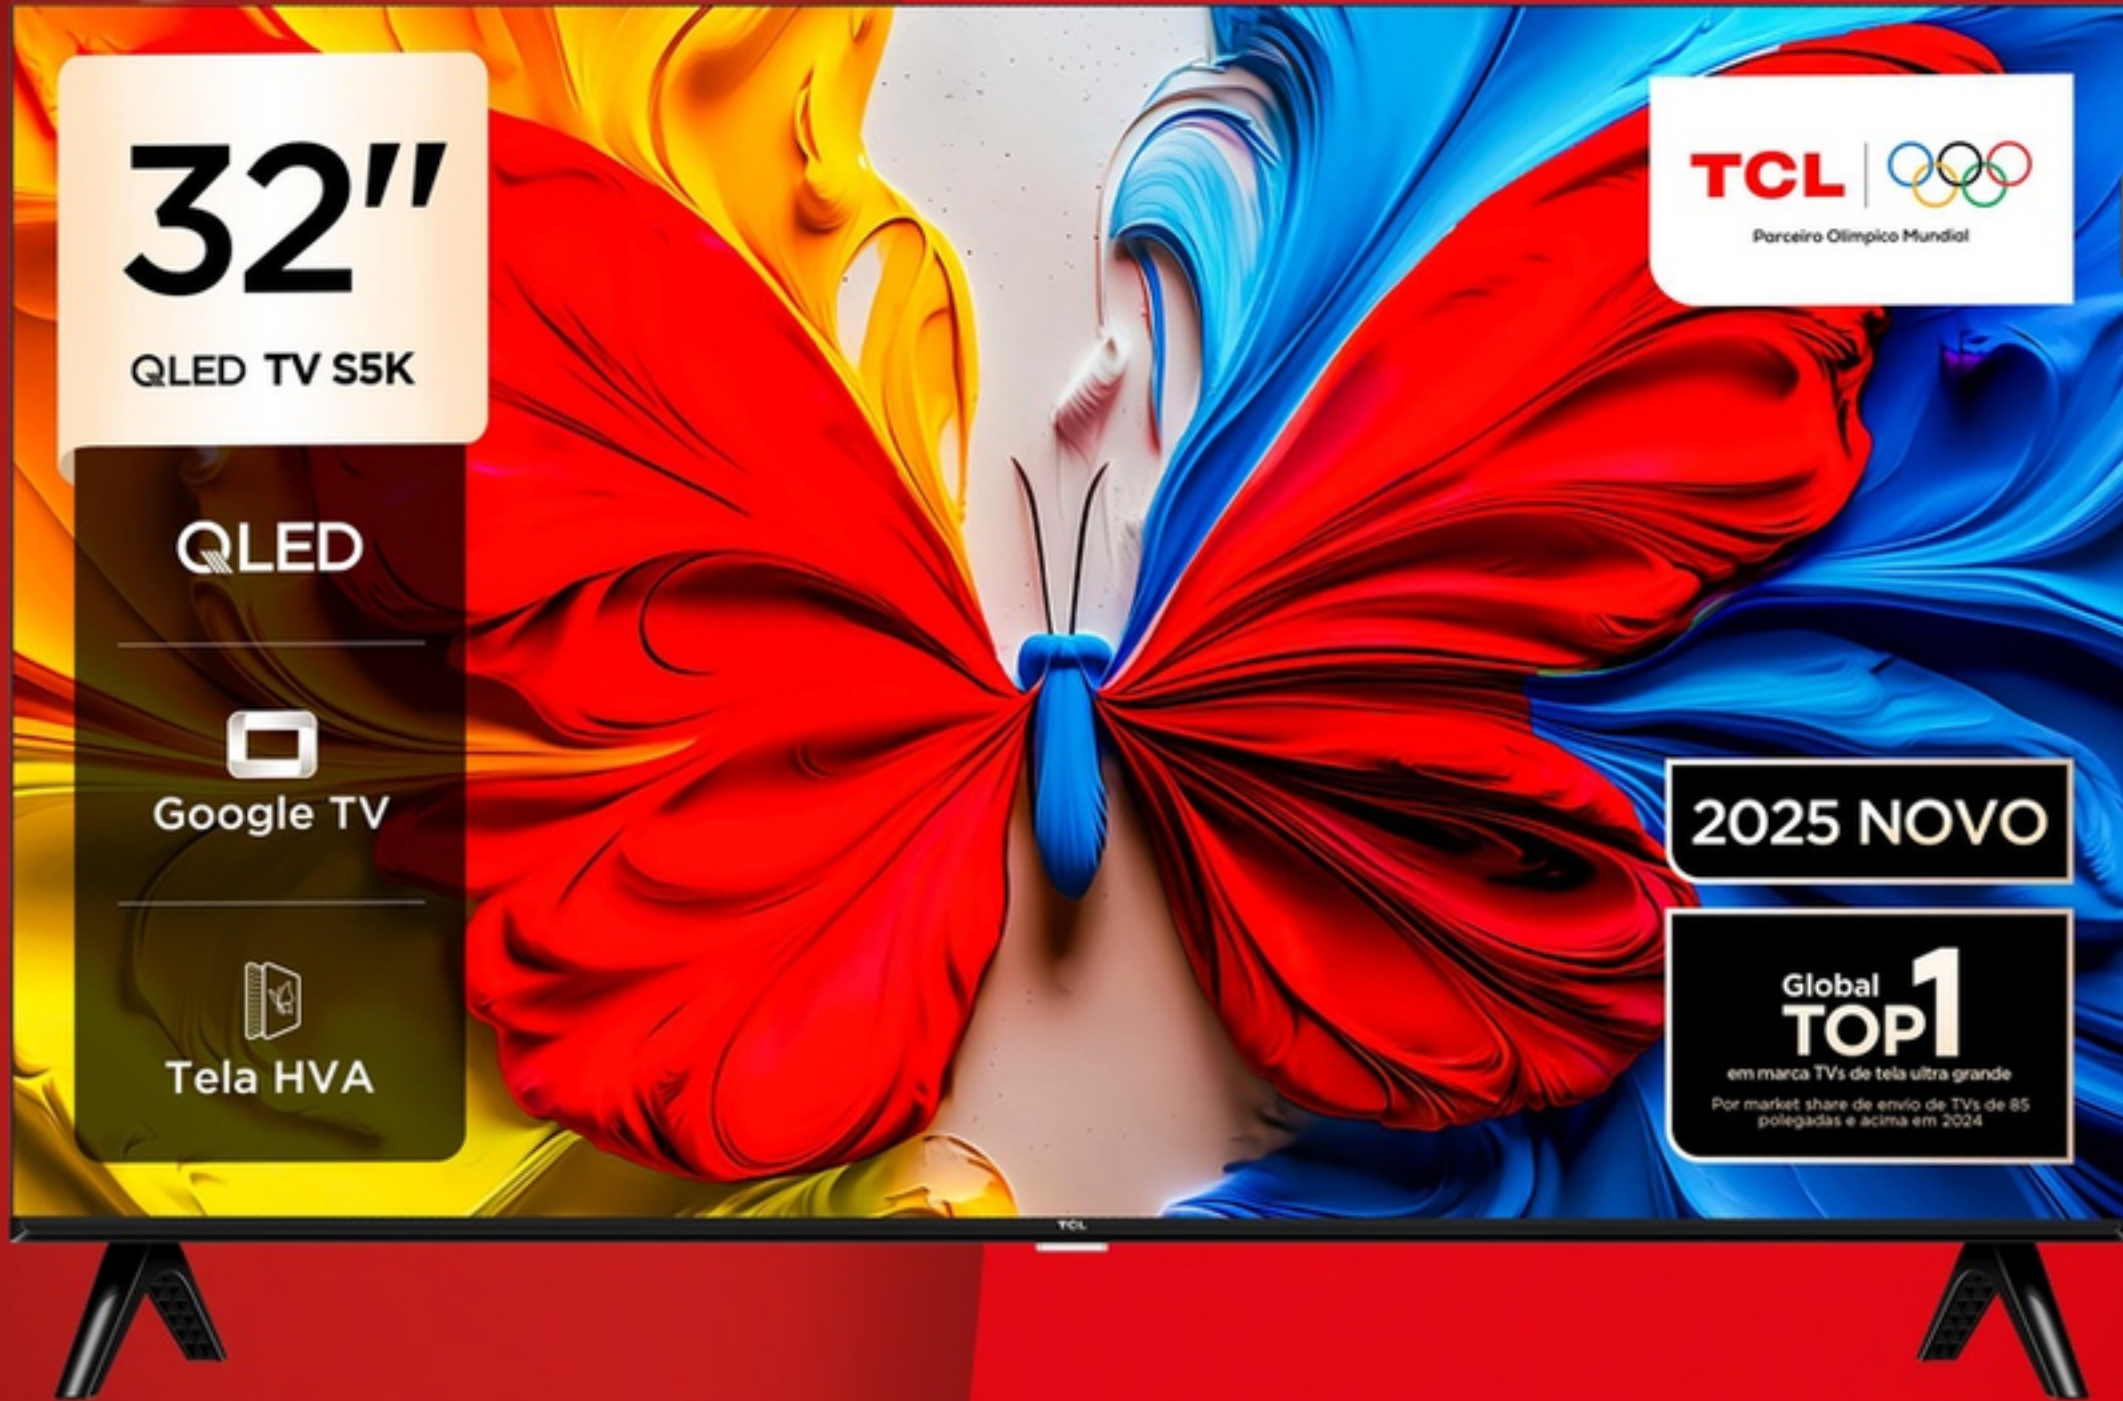

110/220V

(1+9)x
R\$ **369,90**

No cartão Quero-Quero
ou R\$ **3.499,90**
no dinheiro ou Pix

LIQUIDA
FECHA ANO

LOJAS
QUERO QUERO

32"

QLED TV S5K

QLED