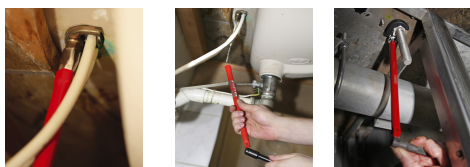

2614 : Clé écrou robinet

Les + produit :

Maniable :

Faible encombrement pour accéder aux écrous peu accessibles.
Convient à la plupart des robinets.

Pratique :

Embouts et bras creux pour ne pas être gêné par les tiges filetées.

Description

Pour le montage et le démontage des robinets et mitigeurs à fixation avec écrou. Bras creux de 25 cm de longueur. Embout creux pour écrous hexagonaux de 13 mm.

Mâchoire amovible, ajustable jusqu'au Ø 32 mm - 1.1/4", pour écrous ou raccords de lavabos, baignoires, éviers ou bidets.

Autres embouts fournis : 9, 10, 11, 12, 14, 17 mm.

Références

Ref	Capacité écrou sur plats mm (A)	Description	kg
261470	9 - 10 - 11 - 12 - 13 - 14 - 17 - 32	Clé écrou robinet + 7 embouts + mâchoire	0,400