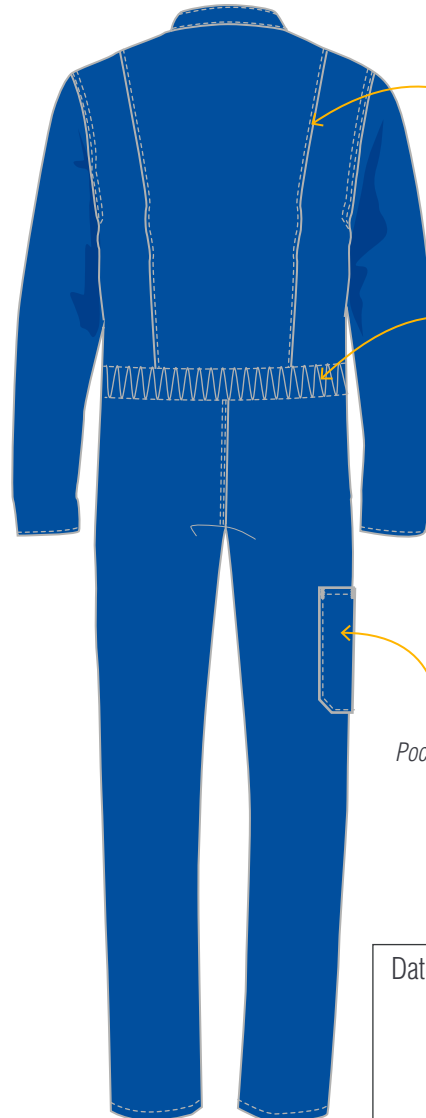

CEPOVETT
S A F E T Y

ESSENTIELS

9414 9062 COMBINAISON 2 ZIP

Le + Produit

Taille élastiquée dos et soufflets dos pour plus d' **AISANCE**

PRIX

DESCRIPTION

Tailles 0 à 6

MATIERES

9062 Croisé
100% coton 320 gr/m²

COLORIS

Devant fermé par fermeture à glissière injectée avec curseur métal

Poches fermées par fermeture à glissière

Passe-main

Pattes de serrage avec velcro bas de jambes

Soufflets dos

Elastique dos

Poche mètre

Date & Signature :