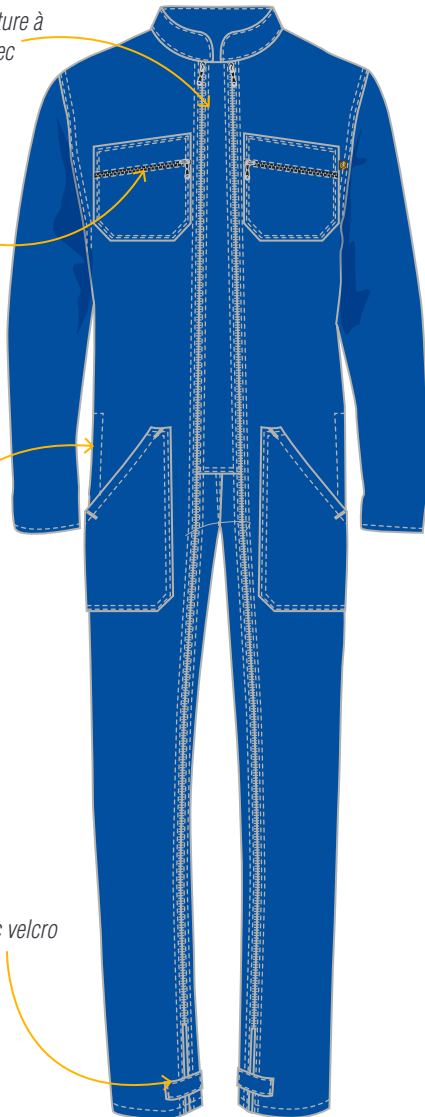

CEPOVETT
S A F E T Y

ESSENTIELS

9414 9062 COMBINAISON 2 ZIP

Le + Produit

Taille élastiquée dos et soufflets dos pour plus d' **AISANCE**

PRIX

DESCRIPTION

Tailles 0 à 6

MATIERES

9062 Croisé
100% coton 320 gr/m²

COLORIS

Devant fermé par fermeture à glissière injectée avec curseur métal

Poches fermées par fermeture à glissière

Passe-main

Pattes de serrage avec velcro bas de jambes

Soufflets dos

Elastique dos

Poche mètre

Date & Signature :