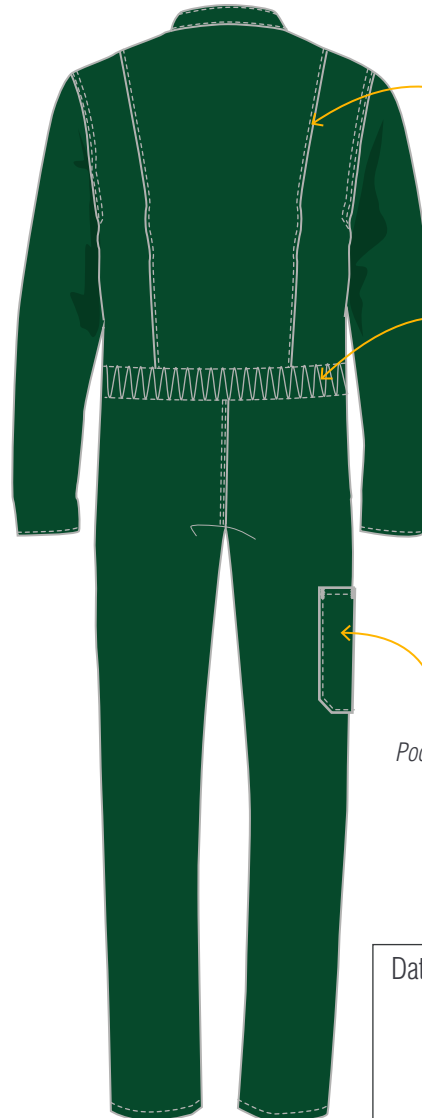

**CEPOVETT**  
S A F E T Y

ESSENTIELS

9414 9063 COMBINAISON 2 ZIP

**Le + Produit**

Taille élastiquée dos et soufflets dos pour plus d' **AISANCE**

PRIX

DESCRIPTION

Entrejambe 82 cm  
Tailles 0 à 6

MATIERES

**9063 Sergé**

67% polyester 33% coton 240 gr/m<sup>2</sup>

COLORIS

Devant fermé par fermeture à glissière injectée avec curseur métal

Poches fermées par fermeture à glissière

Passe-main

Pattes de serrage avec velcro bas de jambes

Soufflets dos

Elastique dos

Poche mètre

Date & Signature :