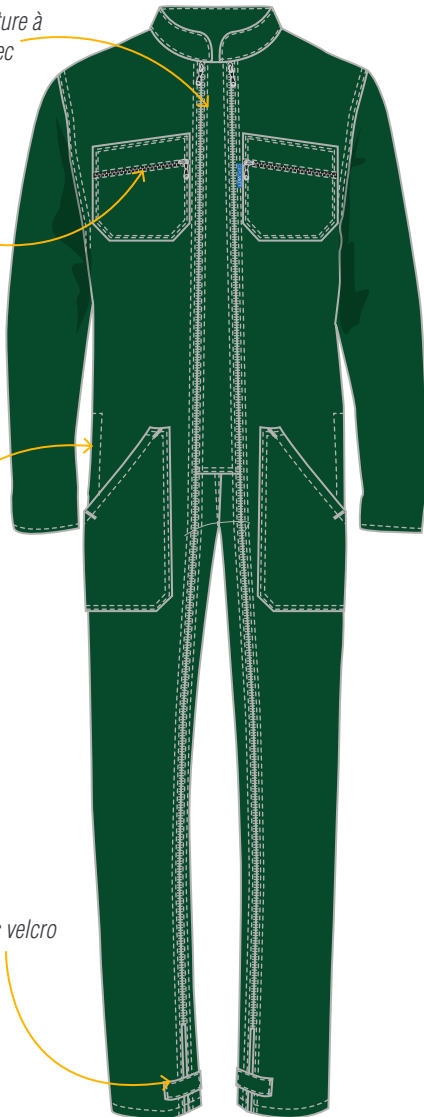

**CEPOVETT**  
S A F E T Y

ESSENTIELS

9414 9063 COMBINAISON 2 ZIP

**Le + Produit**

Taille élastiquée dos et soufflets dos pour plus d' **AISANCE**

PRIX

DESCRIPTION

Entrejambe 82 cm  
Tailles 0 à 6

MATIERES

**9063 Sergé**

67% polyester 33% coton 240 gr/m<sup>2</sup>

COLORIS

Devant fermé par fermeture à glissière injectée avec curseur métal

Poches fermées par fermeture à glissière

Passe-main

Pattes de serrage avec velcro bas de jambes

Soufflets dos

Elastique dos

Poche mètre

Date & Signature :