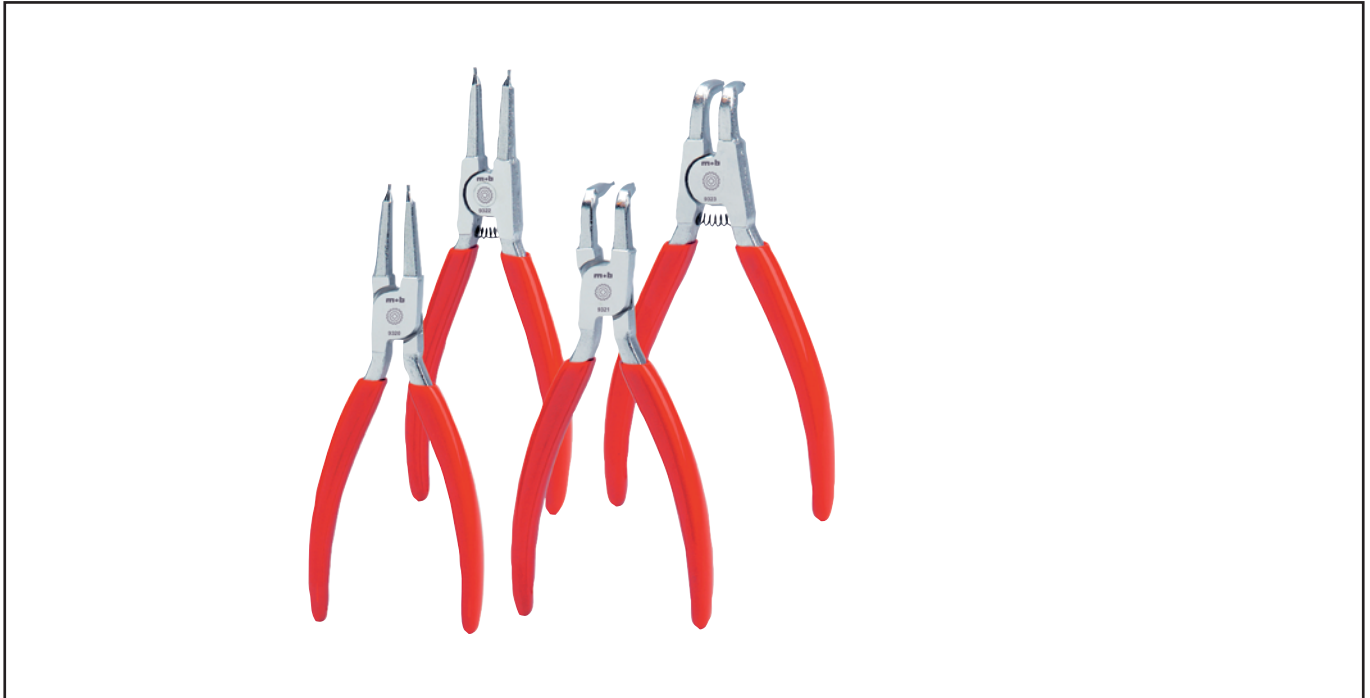

JEU DE 4 PINCES À CIRCLIPS Réf.: 0000190001

Caractéristiques

Mob propose une gamme complète de pinces pour circlips de 8 à 100 mm. Les circlips sont des anneaux élastiques servant à l'assemblage mécanique, généralement montés dans des gorges. // La géométrie des pinces est étudiée pour mettre en place les circlips avec une seule main. // Pour les pinces à circlips extérieurs, le ressort de rappel facilite la manipulation des anneaux. // Les pinces sont chromées et leurs branches sont gainées pour avoir une bonne prise en main. Pour augmenter leur résistance les becs sont trempés par induction. // Les diamètres des becs sont réalisés avec précision pour correspondre aux trous normalisés des circlips. // Ce lot contient les 4 pinces suivantes 19-60 mm : 1 intérieur // 1 intérieur 90° // 1 extérieur // 1 extérieur 90° // Outils destinés aux professionnels

Données produits

Content	Ø mm	 g	G	Ref.			Code EAN
4 pcs	19-60	655	E	0000190001	1	10	3303800019003

2, rue Bergognon
42500 LE CHAMBON-FEUGEROLLES - FRANCE
www.mob-mondelin.fr

JEU DE 4 PINCES À CIRCLIPS Réf.: 0000190001