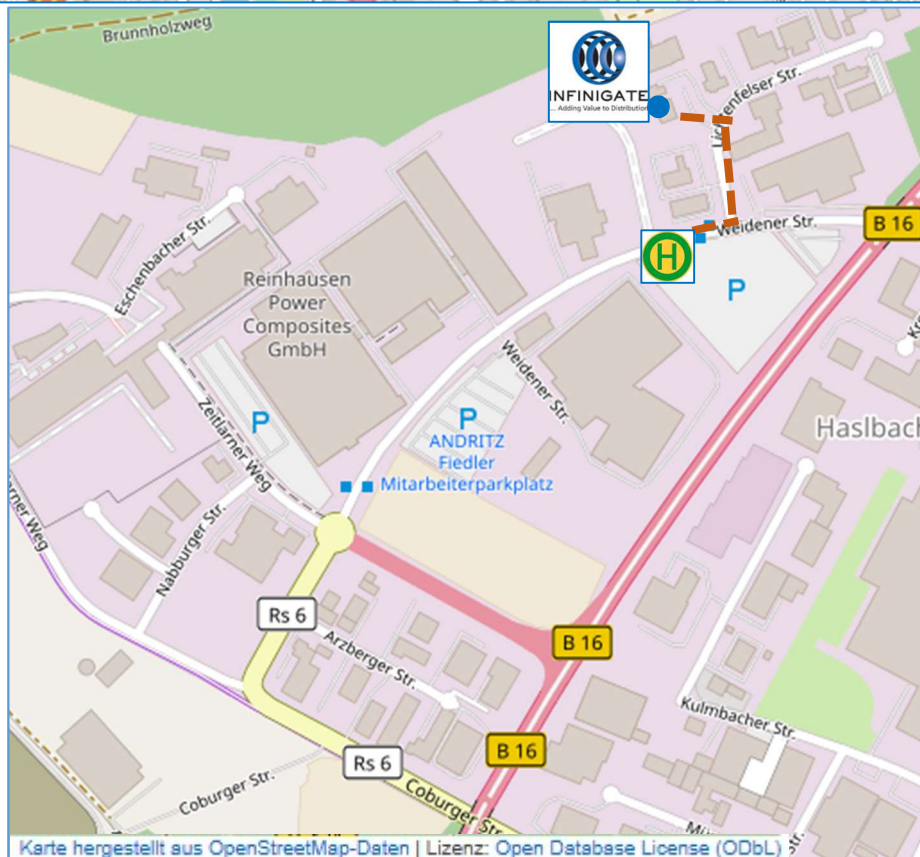

Anfahrtsplan Trainingscenter Regensburg

Anfahrtsplan zum Infinigate Trainingscenter Lichtenfelser Straße 3, 93057 Regensburg

Mit dem Auto...

... aus Richtung Nürnberg

Über die A3 in Richtung Passau, am Autobahnkreuz Regensburg, rechte Spur, weiter auf die A93 Richtung Weiden/Regensburg. Ausfahrt Regensburg Nord (nach dem Tunnel) nehmen und in Richtung B16 Richtung Regensburg Nord/Cham halten; an der Gabelung rechts halten, auf der B16 bleiben. Ausfahrt Regensburg/Nord, Haslbach nehmen. Links abbiegen auf Vilsecker Straße, links abbiegen auf Coburger Straße. Im Kreisverkehr geradeaus und nach ca. 100m links in die Lichtenfelser Straße abbiegen. Das Trainingscenter befindet sich auf der linken Seite.

... aus Richtung München

Über die A93 in Richtung Weiden/Regensburg. Ab der Ausfahrt Regensburg Nord (nach dem Tunnel) wie oben beschrieben weiterfahren.

... aus Richtung Passau

Über die A3 in Richtung Nürnberg, am Autobahnkreuz Regensburg, weiter auf A93 Richtung Weiden/Regensburg. Ab dann weiter wie oben beschrieben.

Parkplatz

Besucherparkplätze befinden sich vorm Haus.

Flughafen/Hauptbahnhof/Nahverkehr...

... Hauptbahnhof/Nahverkehr

Mit der Bahn zum Regensburger Hauptbahnhof. Mit der Buslinie 1 Richtung Pommernstraße. An der Haltestelle Pommernstraße umsteigen in die Buslinie 77 Richtung Haslbach. Ausstieg an der Haltestelle Lichtenfelser Straße. Ca. 140m Fußweg zum Trainingscenter.