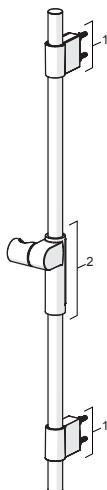

Spare parts

CZ Náhradní díly	FI Varaosat	NL Reserve-onderdelen	RU Запасные части
DE Ersatzteile	FR Pièces détachées	NO Reservedeler	SE Reservdelar
DK Reservedele	HU Alkatrészek	PL Części zamienne	SK Náhradné diely
ES Piezas de recambio	IT Pezzi di ricambio	PT Peças de reposição	

1. 1 59 914 252
   2 59 914 253