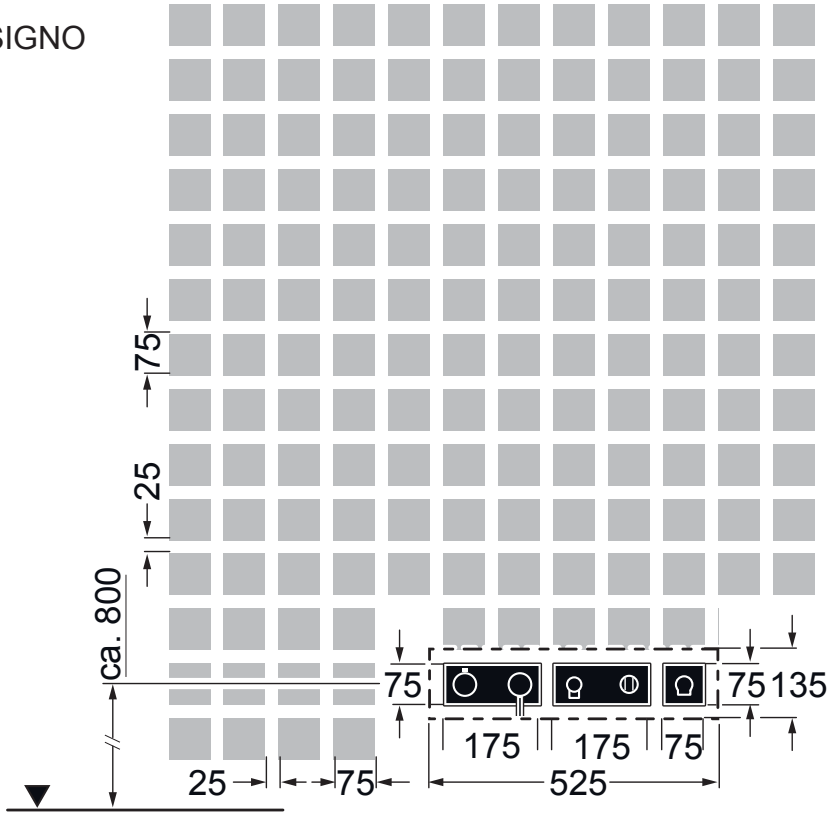

4487 0101
HANSADESIGNO