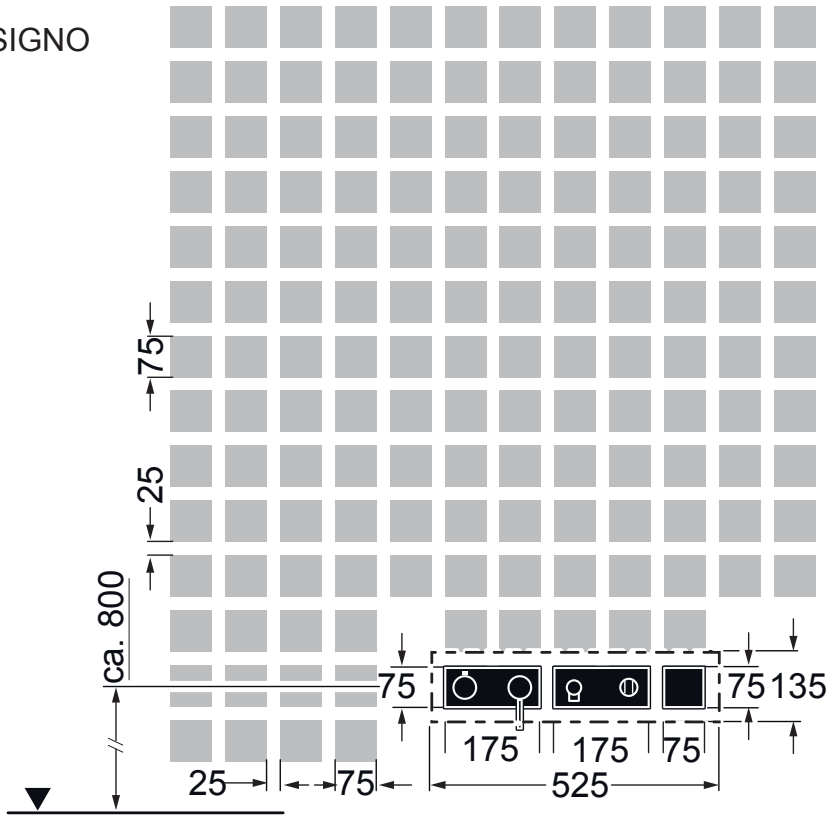

4487 0131
HANSADESIGNO