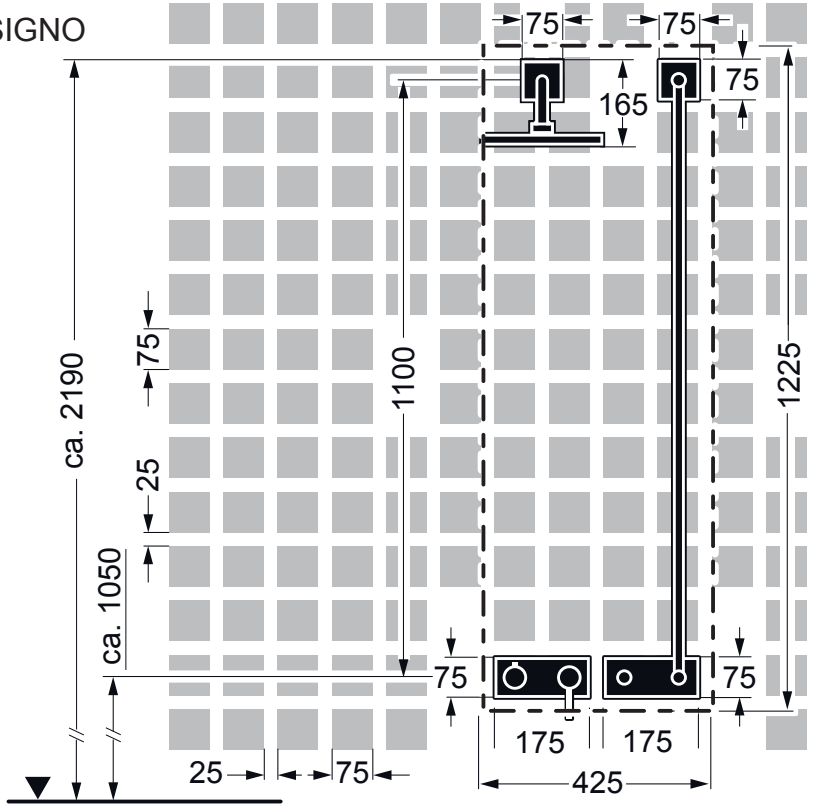

4487 0031
HANSADESIGNO