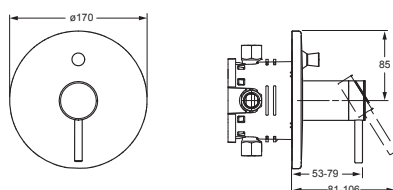

**5762 HANSALOFT**

**5760 HANSALOFT**

**5773 HANSALOFT**

**5772 HANSALOFT**

**4110 HANSADESIGNO**

**4111 HANSADESIGNO**

**Einbaumaße**

Installation dimensions  
Dimensions d'encastrement  
Dimensioni d'ingombro

**Inbouwmaten**

Byggemål  
Dimensiones de instalación  
Dimensões de instalação

**Monteringsmått**

Asennusmitat  
Montagemål  
Wymiary wbudowania

**Montážní rozměry**

Beszereelési méretek  
Διαστάσεις

Размеры для установки

**Monteringsmått**

Asennusmitat  
Montagemål  
Wymiary wbudowania

**Montážní rozměry**

Beszereelési méretek  
Διαστάσεις

Размеры для установки

**4386 HANSARONDA**

**4384 HANSARONDA**

**Einbaumaße**

Byggemål  
Dimensiones de instalación  
Dimensões de instalação

**Monteringsmått**

Asennusmitat  
Montagemål  
Wymiary wbudowania

**Montážní rozměry**

Beszereelési méretek  
Διαστάσεις  
Размеры для установки