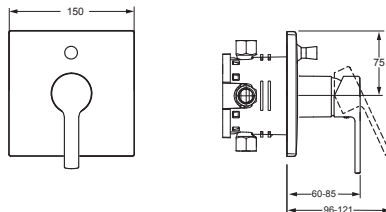

**Inbouwmaten**

Byggemål  
Dimensiones de instalación  
Dimensões de instalação

**Monteringsmått**

Asennusmitat  
Montagemål  
Wymiary wbudowania

**Montážní rozměry**

Beszereelési méretek  
Διαστάσεις

Размеры для установки

**Monteringsmått**

Asennusmitat  
Montagemål  
Wymiary wbudowania

**Montážní rozměry**

Beszereelési méretek  
Διαστάσεις

Размеры для установки

**4386 HANSARONDA**

**4384 HANSARONDA**

**Einbaumaße**

Installation dimensions  
Dimensions d'encastrement  
Dimensioni d'ingombro

**Inbouwmaten**

Byggemål  
Dimensiones de instalación  
Dimensões de instalação

**Monteringsmått**

Asennusmitat  
Montagemål  
Wymiary wbudowania

**Montážní rozměry**

Beszereelési méretek  
Διαστάσεις  
Размеры для установки

**4000 0000**

**4001 0000**

**Einbaumaße**

Installation dimensions  
Dimensions d'encastrement  
Dimensioni d'ingombro

**Inbouwmaten**