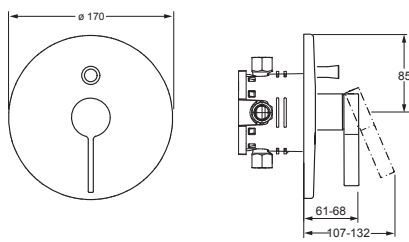

**5762 HANSALOFT**

**5760 HANSALOFT**

**5773 HANSALOFT**

**5772 HANSALOFT**

**4110 HANSADESIGNO**

**4111 HANSADESIGNO**

**Einbaumaße**

Installation dimensions  
Dimensions d'encastrement  
Dimensioni d'ingombro

**Inbouwmaten**

Byggemål  
Dimensiones de instalación  
Dimensões de instalação

**Monteringsmått**

Asennusmitat  
Montagemål  
Wymiary wbudowania

**Montážní rozměry**

Beszereelési méretek  
Διαστάσεις

Размеры для установки

**Monteringsmått**

Asennusmitat  
Montagemål  
Wymiary wbudowania

**Montážní rozměry**

Beszereelési méretek  
Διαστάσεις

Размеры для установки

**4386 HANSARONDA**

**4384 HANSARONDA**

**Einbaumaße**

Byggemål  
Dimensiones de instalación  
Dimensões de instalação

**Monteringsmått**

Asennusmitat  
Montagemål  
Wymiary wbudowania

**Montážní rozměry**

Beszereelési méretek  
Διαστάσεις  
Размеры для установки