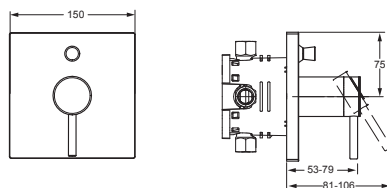

**5762 HANSALOFT**

**5760 HANSALOFT**

**5773 HANSALOFT**

**5772 HANSALOFT**

**4110 HANSADESIGNO**

**4111 HANSADESIGNO**

**Einbaumaße**

Installation dimensions  
Dimensions d'encastrement  
Dimensioni d'ingombro

**Inbouwmaten**

Byggemål  
Dimensiones de instalación  
Dimensões de instalação

**Monteringsmått**

Asennusmitat  
Montagemål  
Wymiary wbudowania

**Montážní rozměry**

Beszereelési méretek  
Διαστάσεις

Размеры для установки

**Monteringsmått**

Asennusmitat  
Montagemål  
Wymiary wbudowania

**Montážní rozměry**

Beszereelési méretek  
Διαστάσεις

Размеры для установки

**4386 HANSARONDA**

**4384 HANSARONDA**

**Einbaumaße**

Byggemål  
Dimensiones de instalación  
Dimensões de instalação

**Monteringsmått**

Asennusmitat  
Montagemål  
Wymiary wbudowania

**Montážní rozměry**

Beszereelési méretek  
Διαστάσεις  
Размеры для установки