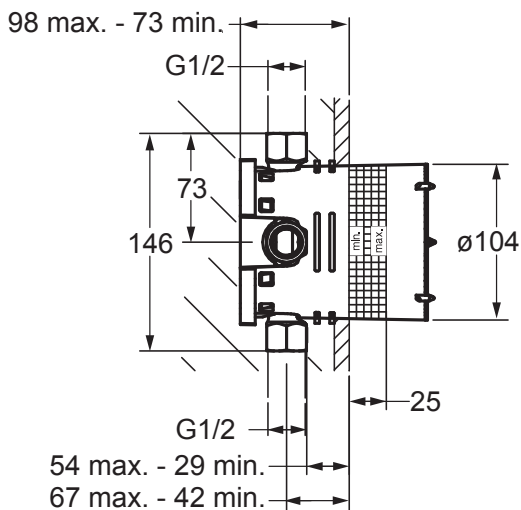

**Monteringsmått**

Asennusmitat  
Montagemål  
Wymiary wbudowania

**Montážní rozměry**

Beszereelési méretek  
Διαστάσεις

Размеры для установки

**4386 HANSARONDA**

**4384 HANSARONDA**

**Einbaumaße**

Installation dimensions  
Dimensions d'encastrement  
Dimensioni d'ingombro

**Inbouwmaten**

Byggemål  
Dimensiones de instalación  
Dimensões de instalação

**Monteringsmått**

Asennusmitat  
Montagemål  
Wymiary wbudowania

**Montážní rozměry**

Beszereelési méretek  
Διαστάσεις  
Размеры для установки

**4000 0000**

**4001 0000**

**Einbaumaße**

Installation dimensions  
Dimensions d'encastrement  
Dimensioni d'ingombro

**Inbouwmaten**

Byggemål  
Dimensiones de instalación  
Dimensões de instalação

**Monteringsmått**

Asennusmitat  
Montagemål  
Wymiary wbudowania

**Montážní rozměry**

Beszereelési méretek  
Διαστάσεις  
Размеры для установки