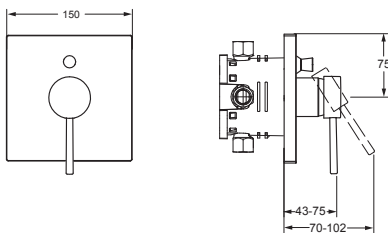

**Inbouwmaten**

Byggemål  
Dimensiones de instalación  
Dimensões de instalação

**Monteringsmått**

Asennusmitat  
Montagemål  
Wymiary wbudowania

**Montážní rozměry**

Beszereelési méretek  
Διαστάσεις

Размеры для установки

**4387 HANSALIGNA**

**4385 HANSALIGNA**

**4785 HANSASTECLA**

**4784 HANSASTECLA**

**Einbaumaße**

Installation dimensions  
Dimensions d'encastrement  
Dimensioni d'ingombro

**Inbouwmaten**

Byggemål  
Dimensiones de instalación  
Dimensões de instalação

**Monteringsmått**

Asennusmitat  
Montagemål  
Wymiary wbudowania

**Montážní rozměry**

Beszereelési méretek  
Διαστάσεις

Размеры для установки

**4386 HANSARONDA**

**4384 HANSARONDA**

**Einbaumaße**

Installation dimensions  
Dimensions d'encastrement  
Dimensioni d'ingombro

**Inbouwmaten**

Byggemål  
Dimensiones de instalación  
Dimensões de instalação

**Monteringsmått**

Asennusmitat  
Montagemål  
Wymiary wbudowania