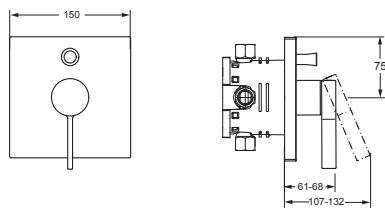

**5762 HANSALOFT**

**5760 HANSALOFT**

**5773 HANSALOFT**

**5772 HANSALOFT**

**4110 HANSADESIGNO**

**4111 HANSADESIGNO**

**Einbaumaße**

Installation dimensions  
Dimensions d'encastrement  
Dimensioni d'ingombro

**Inbouwmaten**

Byggemål  
Dimensiones de instalación  
Dimensões de instalação

**Monteringsmått**

Asennusmitat  
Montagemål  
Wymiary wbudowania

**Montážní rozměry**

Beszereelési méretek  
Διαστάσεις

Размеры для установки

**Monteringsmått**

Asennusmitat  
Montagemål  
Wymiary wbudowania

**Montážní rozměry**

Beszereelési méretek  
Διαστάσεις

Размеры для установки

**4386 HANSARONDA**

**4384 HANSARONDA**

**Einbaumaße**

Byggemål  
Dimensiones de instalación  
Dimensões de instalação

**Monteringsmått**

Asennusmitat  
Montagemål  
Wymiary wbudowania

**Montážní rozměry**

Beszereelési méretek  
Διαστάσεις  
Размеры для установки