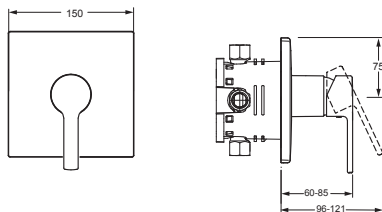

**Inbouwmaten**

Byggemål  
Dimensiones de instalación  
Dimensões de instalação

**Monteringsmått**

Asennusmitat  
Montagemål  
Wymiary wbudowania

**Montážní rozměry**

Beszereelési méretek  
Διαστάσεις

Размеры для установки

**4387 HANSALIGNA**

**4385 HANSALIGNA**

**4785 HANSASTECLA**

**4784 HANSASTECLA**

**Einbaumaße**

Installation dimensions  
Dimensions d'encastrement  
Dimensioni d'ingombro

**Inbouwmaten**

Byggemål  
Dimensiones de instalación  
Dimensões de instalação

**Monteringsmått**

Asennusmitat  
Montagemål  
Wymiary wbudowania

**Montážní rozměry**

Beszereelési méretek  
Διαστάσεις

Размеры для установки

**4386 HANSARONDA**

**4384 HANSARONDA**

**Einbaumaße**

Installation dimensions  
Dimensions d'encastrement  
Dimensioni d'ingombro

**Inbouwmaten**

Byggemål  
Dimensiones de instalación  
Dimensões de instalação

**Monteringsmått**

Asennusmitat  
Montagemål  
Wymiary wbudowania