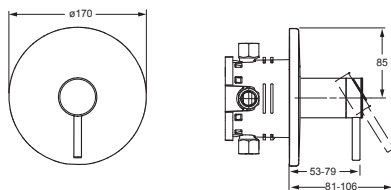

**5762 HANSALOFT**

**5760 HANSALOFT**

**5773 HANSALOFT**

**5772 HANSALOFT**

**4110 HANSADESIGNO**

**4111 HANSADESIGNO**

**Einbaumaße**

Installation dimensions  
Dimensions d'encastrement  
Dimensioni d'ingombro

**Inbouwmaten**

Byggemål  
Dimensiones de instalación  
Dimensões de instalação

**Monteringsmått**

Asennusmitat  
Montagemål  
Wymiary wbudowania

**Montážní rozměry**

Beszereelési méretek  
Διαστάσεις

Размеры для установки

**Monteringsmått**

Asennusmitat  
Montagemål  
Wymiary wbudowania

**Montážní rozměry**

Beszereelési méretek  
Διαστάσεις

Размеры для установки

**4386 HANSARONDA**

**4384 HANSARONDA**

**Einbaumaße**

Byggemål  
Dimensiones de instalación  
Dimensões de instalação

**Monteringsmått**

Asennusmitat  
Montagemål  
Wymiary wbudowania

**Montážní rozměry**

Beszereelési méretek  
Διαστάσεις  
Размеры для установки