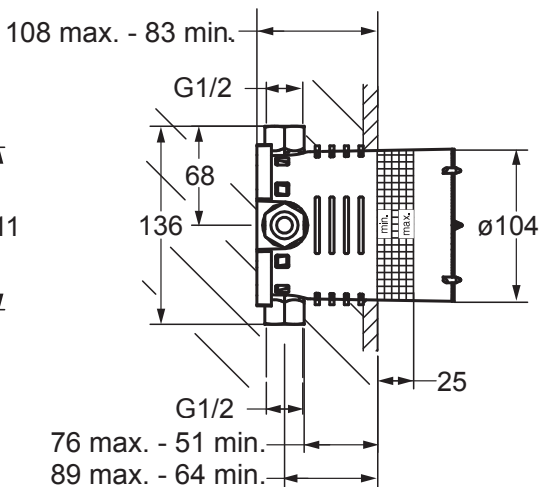

**Monteringsmått**

Asennusmitat  
Montagemål  
Wymiary wbudowania

**Montážní rozměry**

Beszereelési méretek  
Διαστάσεις

Размеры для установки

**4386 HANSARONDA**

**4384 HANSARONDA**

**Einbaumaße**

Installation dimensions  
Dimensions d'encastrement  
Dimensioni d'ingombro

**Inbouwmaten**

Byggemål  
Dimensiones de instalación  
Dimensões de instalação

**Monteringsmått**

Asennusmitat  
Montagemål  
Wymiary wbudowania

**Montážní rozměry**

Beszereelési méretek  
Διαστάσεις  
Размеры для установки

**4000 0000**

**4001 0000**

**Einbaumaße**

Installation dimensions  
Dimensions d'encastrement  
Dimensioni d'ingombro

**Inbouwmaten**

Byggemål  
Dimensiones de instalación  
Dimensões de instalação

**Monteringsmått**

Asennusmitat  
Montagemål  
Wymiary wbudowania

**Montážní rozměry**

Beszereelési méretek  
Διαστάσεις  
Размеры для установки