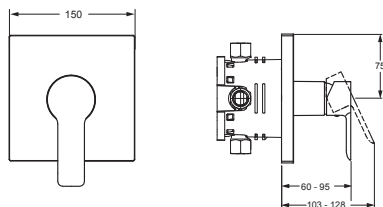

**Inbouwmaten**

Byggemål  
Dimensiones de instalación  
Dimensões de instalação

**Monteringsmått**

Asennusmitat  
Montagemål  
Wymiary wbudowania

**Montážní rozměry**

Beszereelési méretek  
Διαστάσεις

Размеры для установки

**4387 HANSALIGNA**

**4385 HANSALIGNA**

**4785 HANSASTECLA**

**4784 HANSASTECLA**

**Einbaumaße**

Installation dimensions  
Dimensions d'encastrement  
Dimensioni d'ingombro

**Inbouwmaten**

Byggemål  
Dimensiones de instalación  
Dimensões de instalação

**Monteringsmått**

Asennusmitat  
Montagemål  
Wymiary wbudowania

**Montážní rozměry**

Beszereelési méretek  
Διαστάσεις

Размеры для установки

**4386 HANSARONDA**

**4384 HANSARONDA**

**Einbaumaße**

Installation dimensions  
Dimensions d'encastrement  
Dimensioni d'ingombro

**Inbouwmaten**

Byggemål  
Dimensiones de instalación  
Dimensões de instalação

**Monteringsmått**

Asennusmitat  
Montagemål  
Wymiary wbudowania