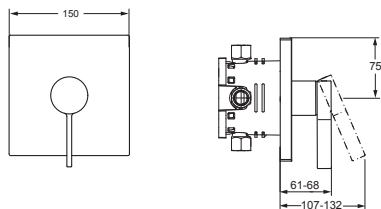

**5762 HANSALOFT**

**5760 HANSALOFT**

**5773 HANSALOFT**

**5772 HANSALOFT**

**4110 HANSADESIGNO**

**4111 HANSADESIGNO**

**Einbaumaße**

Installation dimensions  
Dimensions d'encastrement  
Dimensioni d'ingombro

**Inbouwmaten**

Byggemål  
Dimensiones de instalación  
Dimensões de instalação

**Monteringsmått**

Asennusmitat  
Montagemål  
Wymiary wbudowania

**Montážní rozměry**

Beszereelési méretek  
Διαστάσεις

Размеры для установки

**Monteringsmått**

Asennusmitat  
Montagemål  
Wymiary wbudowania

**Montážní rozměry**

Beszereelési méretek  
Διαστάσεις

Размеры для установки

**4386 HANSARONDA**

**4384 HANSARONDA**

**Einbaumaße**

Byggemål  
Dimensiones de instalación  
Dimensões de instalação

**Monteringsmått**

Asennusmitat  
Montagemål  
Wymiary wbudowania

**Montážní rozměry**

Beszereelési méretek  
Διαστάσεις  
Размеры для установки