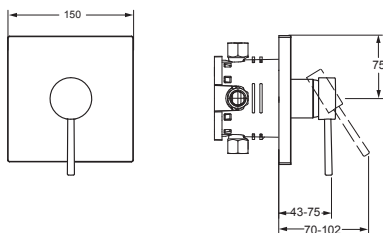

**Inbouwmaten**

Byggemål  
Dimensiones de instalación  
Dimensões de instalação

**Monteringsmått**

Asennusmitat  
Montagemål  
Wymiary wbudowania

**Montážní rozměry**

Beszereelési méretek  
Διαστάσεις

Размеры для установки

**4387 HANSALIGNA**

**4385 HANSALIGNA**

**4785 HANSASTECLA**

**4784 HANSASTECLA**

**Einbaumaße**

Installation dimensions  
Dimensions d'encastrement  
Dimensioni d'ingombro

**Inbouwmaten**

Byggemål  
Dimensiones de instalación  
Dimensões de instalação

**Monteringsmått**

Asennusmitat  
Montagemål  
Wymiary wbudowania

**Montážní rozměry**

Beszereelési méretek  
Διαστάσεις

Размеры для установки

**4386 HANSARONDA**

**4384 HANSARONDA**

**Einbaumaße**

Installation dimensions  
Dimensions d'encastrement  
Dimensioni d'ingombro

**Inbouwmaten**

Byggemål  
Dimensiones de instalación  
Dimensões de instalação

**Monteringsmått**

Asennusmitat  
Montagemål  
Wymiary wbudowania