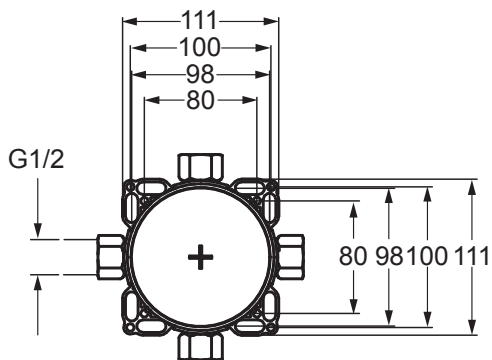

**Monteringsmått**

Asennusmitat  
Montagemål  
Wymiary wbudowania

**Montážní rozměry**

Beszereelési méretek  
Διαστάσεις

Размеры для установки

**4386 HANSARONDA**

**4384 HANSARONDA**

**Einbaumaße**

Installation dimensions  
Dimensions d'encastrement  
Dimensioni d'ingombro

**Inbouwmaten**

Byggemål  
Dimensiones de instalación  
Dimensões de instalação

**Monteringsmått**

Asennusmitat  
Montagemål  
Wymiary wbudowania

**Montážní rozměry**

Beszereelési méretek  
Διαστάσεις  
Размеры для установки

**4000 0000**

**4001 0000**

**Einbaumaße**

Installation dimensions  
Dimensions d'encastrement  
Dimensioni d'ingombro

**Inbouwmaten**

Byggemål  
Dimensiones de instalación  
Dimensões de instalação

**Monteringsmått**

Asennusmitat  
Montagemål  
Wymiary wbudowania

**Montážní rozměry**

Beszereelési méretek  
Διαστάσεις  
Размеры для установки