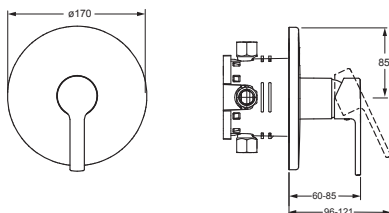

**Inbouwmaten**

Byggemål  
Dimensiones de instalación  
Dimensões de instalação

**Monteringsmått**

Asennusmitat  
Montagemål  
Wymiary wbudowania

**Montážní rozměry**

Beszereelési méretek  
Διαστάσεις

Размеры для установки

**4387 HANSALIGNA**

**4385 HANSALIGNA**

**4785 HANSASTECLA**

**4784 HANSASTECLA**

**Einbaumaße**

Installation dimensions  
Dimensions d'encastrement  
Dimensioni d'ingombro

**Inbouwmaten**

Byggemål  
Dimensiones de instalación  
Dimensões de instalação

**Monteringsmått**

Asennusmitat  
Montagemål  
Wymiary wbudowania

**Montážní rozměry**

Beszereelési méretek  
Διαστάσεις

Размеры для установки

**4386 HANSARONDA**

**4384 HANSARONDA**

**Einbaumaße**

Installation dimensions  
Dimensions d'encastrement  
Dimensioni d'ingombro

**Inbouwmaten**

Byggemål  
Dimensiones de instalación  
Dimensões de instalação

**Monteringsmått**

Asennusmitat  
Montagemål  
Wymiary wbudowania