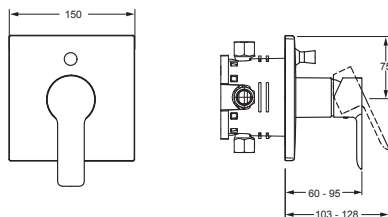

**Inbouwmaten**

Byggemål  
Dimensiones de instalación  
Dimensões de instalação

**Monteringsmått**

Asennusmitat  
Montagemål  
Wymiary wbudowania

**Montážní rozměry**

Beszereelési méretek  
Διαστάσεις

Размеры для установки

**4387 HANSALIGNA**

**4385 HANSALIGNA**

**4785 HANSASTECLA**

**4784 HANSASTECLA**

**Einbaumaße**

Installation dimensions  
Dimensions d'encastrement  
Dimensioni d'ingombro

**Inbouwmaten**

Byggemål  
Dimensiones de instalación  
Dimensões de instalação

**Monteringsmått**

Asennusmitat  
Montagemål  
Wymiary wbudowania

**Montážní rozměry**

Beszereelési méretek  
Διαστάσεις

Размеры для установки

**4386 HANSARONDA**

**4384 HANSARONDA**

**Einbaumaße**

Installation dimensions  
Dimensions d'encastrement  
Dimensioni d'ingombro

**Inbouwmaten**

Byggemål  
Dimensiones de instalación  
Dimensões de instalação

**Monteringsmått**

Asennusmitat  
Montagemål  
Wymiary wbudowania