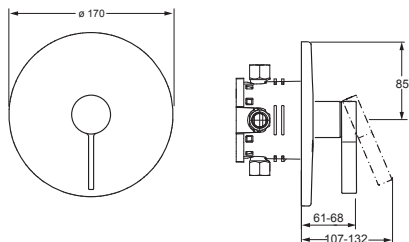

**5762 HANSALOFT**

**5760 HANSALOFT**

**5773 HANSALOFT**

**5772 HANSALOFT**

**4110 HANSADESIGNO**

**4111 HANSADESIGNO**

**Einbaumaße**

Installation dimensions  
Dimensions d'encastrement  
Dimensioni d'ingombro

**Inbouwmaten**

Byggemål  
Dimensiones de instalación  
Dimensões de instalação

**Monteringsmått**

Asennusmitat  
Montagemål  
Wymiary wbudowania

**Montážní rozměry**

Beszereelési méretek  
Διαστάσεις

Размеры для установки

**Monteringsmått**

Asennusmitat  
Montagemål  
Wymiary wbudowania

**Montážní rozměry**

Beszereelési méretek  
Διαστάσεις

Размеры для установки

**4386 HANSARONDA**

**4384 HANSARONDA**

**Einbaumaße**

Byggemål  
Dimensiones de instalación  
Dimensões de instalação

**Monteringsmått**

Asennusmitat  
Montagemål  
Wymiary wbudowania

**Montážní rozměry**

Beszereelési méretek  
Διαστάσεις  
Размеры для установки