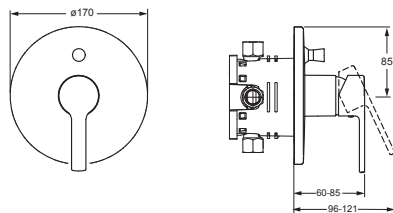

**Inbouwmaten**

Byggemål  
Dimensiones de instalación  
Dimensões de instalação

**Monteringsmått**

Asennusmitat  
Montagemål  
Wymiary wbudowania

**Montážní rozměry**

Beszereelési méretek  
Διαστάσεις

Размеры для установки

**4387 HANSALIGNA**

**4385 HANSALIGNA**

**4785 HANSASTECLA**

**4784 HANSASTECLA**

**Einbaumaße**

Installation dimensions  
Dimensions d'encastrement  
Dimensioni d'ingombro

**Inbouwmaten**

Byggemål  
Dimensiones de instalación  
Dimensões de instalação

**Monteringsmått**

Asennusmitat  
Montagemål  
Wymiary wbudowania

**Montážní rozměry**

Beszereelési méretek  
Διαστάσεις

Размеры для установки

**4386 HANSARONDA**

**4384 HANSARONDA**

**Einbaumaße**

Installation dimensions  
Dimensions d'encastrement  
Dimensioni d'ingombro

**Inbouwmaten**

Byggemål  
Dimensiones de instalación  
Dimensões de instalação

**Monteringsmått**

Asennusmitat  
Montagemål  
Wymiary wbudowania