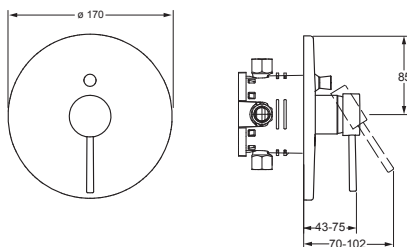

**Inbouwmaten**

Byggemål  
Dimensiones de instalación  
Dimensões de instalação

**Monteringsmått**

Asennusmitat  
Montagemål  
Wymiary wbudowania

**Montážní rozměry**

Beszereelési méretek  
Διαστάσεις

Размеры для установки

**4387 HANSALIGNA**

**4385 HANSALIGNA**

**4785 HANSASTECLA**

**4784 HANSASTECLA**

**Einbaumaße**

Installation dimensions  
Dimensions d'encastrement  
Dimensioni d'ingombro

**Inbouwmaten**

Byggemål  
Dimensiones de instalación  
Dimensões de instalação

**Monteringsmått**

Asennusmitat  
Montagemål  
Wymiary wbudowania

**Montážní rozměry**

Beszereelési méretek  
Διαστάσεις

Размеры для установки

**4386 HANSARONDA**

**4384 HANSARONDA**

**Einbaumaße**

Installation dimensions  
Dimensions d'encastrement  
Dimensioni d'ingombro

**Inbouwmaten**

Byggemål  
Dimensiones de instalación  
Dimensões de instalação

**Monteringsmått**

Asennusmitat  
Montagemål  
Wymiary wbudowania