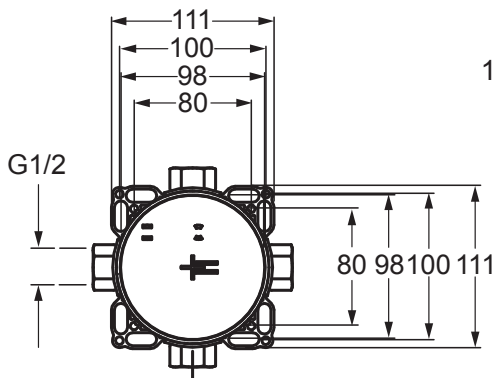

**Monteringsmått**

Asennusmitat  
Montagemål  
Wymiary wbudowania

**Montážní rozměry**

Beszereelési méretek  
Διαστάσεις

Размеры для установки

**4386 HANSARONDA**

**4384 HANSARONDA**

**Einbaumaße**

Installation dimensions  
Dimensions d'encastrement  
Dimensioni d'ingombro

**Inbouwmaten**

Byggemål  
Dimensiones de instalación  
Dimensões de instalação

**Monteringsmått**

Asennusmitat  
Montagemål  
Wymiary wbudowania

**Montážní rozměry**

Beszereelési méretek  
Διαστάσεις  
Размеры для установки

**4000 0000**

**4001 0000**

**Einbaumaße**

Installation dimensions  
Dimensions d'encastrement  
Dimensioni d'ingombro

**Inbouwmaten**

Byggemål  
Dimensiones de instalación  
Dimensões de instalação

**Monteringsmått**

Asennusmitat  
Montagemål  
Wymiary wbudowania

**Montážní rozměry**

Beszereelési méretek  
Διαστάσεις  
Размеры для установки