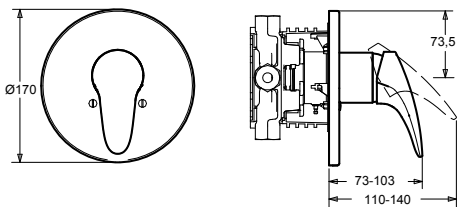

4060 Polo

4061 Polo

4146 Prado

4147 Prado

4184 Mix

4185 Mix

4011 SIGNA/MEDIPRO

4011 SIGNA/MEDIPRO

Einbaumaße
Installation dimensions
Dimensions d'encastrement
Dimensioni d'ingombro

Inbouwmaten
Byggemål
Dimensiones de instalación
Dimensões de instalação

Monteringsmått
Asennusmitat
Montagemål
Wymiary wbudowania

Montážní rozměry
Beszerelési méretek
Διαστάσεις
Размеры для установки