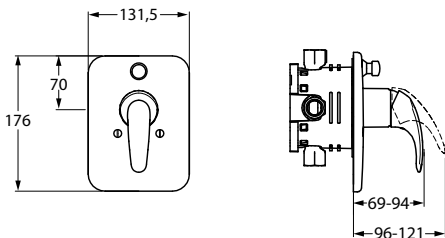

Einbaumaße
 Installation dimensions
 Dimensions d'encastrement
 Dimensioni d'ingombro

Inbouwmaten
 Byggemål
 Dimensiones de instalación
 Dimensões de instalação

Monteringsmått
 Asennusmitat
 Montagemål
 Wymiary wbudowania

4261 Vantis-Style

Einbaumaße
 Installation dimensions
 Dimensions d'encastrement
 Dimensioni d'ingombro

Inbouwmaten
 Byggemått
 Dimensiones de instalación
 Dimensões de instalação

Monteringsmått
 Asennusmitat
 Montagemãt
 Wymiary wbudowania

Montážní rozměry
 Beszerelési méretek
 Διαστάσεις
 Размеры для установки

4260 Vantis neu

4261 Vantis neu

4260 Vantis-Style neu

4261 Vantis-Style neu

4526 Pinto

4527 Pinto

4626 Pico

4627 Pico

Einbaumaße

Installation dimensions
Dimensions d'encastrement
Dimensioni d'ingombro

Inbouwmaten

Byggemål
Dimensiones de instalación
Dimensões de instalação

Monteringsmått

Asennusmitat
Montagemål
Wymiary wbudowania