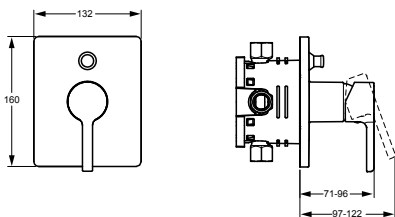

4627 Pico

Einbaumaße

Installation dimensions
Dimensions d'encastrement
Dimensioni d'ingombro

Inbouwmaten

Byggemål
Dimensiones de instalación
Dimensões de instalação

Monteringsmått

Asennusmitat
Montagemål
Wymiary wbudowania

Montážní rozměry

Beszereelési méretek
Διαστάσεις
Размеры для установки

4984 Twist bis 2012

4985 Twist bis 2012

4984 Twist ab 2012

4985 Twist ab 2012

4990 Primo

4991 Primo

4992 Form

4993 Form

Einbaumaße

Installation dimensions
Dimensions d'encastrement
Dimensioni d'ingombro

Inbouwmaten

Byggemått
Dimensiones de instalación
Dimensões de instalação

Monteringsmått

Asennusmitat
Montagemåt
Wymiary wbudowania

Montážní rozměry

Beszereelési méretek
Διαστάσεις
Размеры для установки