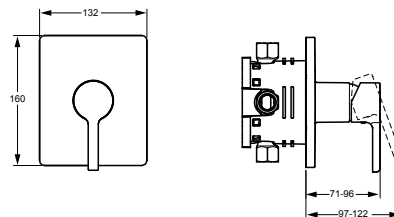

4627 Pico

Einbaumaße

Installation dimensions
Dimensions d'encastrement
Dimensioni d'ingombro

Inbouwmaten

Byggemål
Dimensiones de instalación
Dimensões de instalação

Monteringsmått

Asennusmitat
Montagemål
Wymiary wbudowania

Montážní rozměry

Beszereelési méretek
Διαστάσεις
Размеры для установки

4984 Twist bis 2012

4985 Twist bis 2012

4984 Twist ab 2012

4985 Twist ab 2012

4990 Primo

4991 Primo

4992 Form

4993 Form

Einbaumaße

Installation dimensions
Dimensions d'encastrement
Dimensioni d'ingombro

Inbouwmaten

Byggemått
Dimensiones de instalación
Dimensões de instalação

Monteringsmått

Asennusmitat
Montagemåt
Wymiary wbudowania

Montážní rozměry

Beszereelési méretek
Διαστάσεις
Размеры для установки