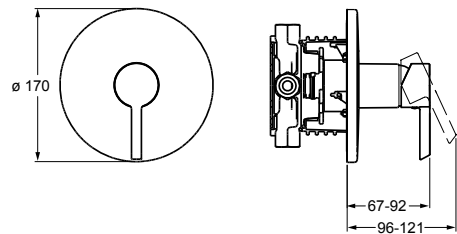

Einbaumaße
 Installation dimensions
 Dimensions d'encastrement
 Dimensioni d'ingombro

Inbouwmaten
 Byggemål
 Dimensiones de instalación
 Dimensões de instalação

Monteringsmått
 Asennusmitat
 Montagemål
 Wymiary wbudowania

4261 Vantis-Style

Einbaumaße
 Installation dimensions
 Dimensions d'encastrement
 Dimensioni d'ingombro

Inbouwmaten
 Byggemått
 Dimensiones de instalación
 Dimensões de instalação

Monteringsmått
 Asennusmitat
 Montagemãt
 Wymiary wbudowania

Montážní rozměry
 Beszerelési méretek
 Διαστάσεις
 Размеры для установки

4260 Vantis neu

4261 Vantis neu

4260 Vantis-Style neu

4261 Vantis-Style neu

4526 Pinto

4527 Pinto

4626 Pico

4627 Pico

Einbaumaße

Installation dimensions
Dimensions d'encastrement
Dimensioni d'ingombro

Inbouwmaten

Byggemål
Dimensiones de instalación
Dimensões de instalação

Monteringsmått

Asennusmitat
Montagemål
Wymiary wbudowania