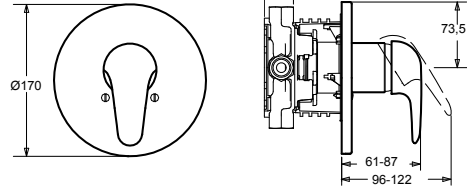

Einbaumaße
 Installation dimensions
 Dimensions d'encastrement
 Dimensioni d'ingombro

Inbouwmaten
 Byggemål
 Dimensiones de instalación
 Dimensões de instalação

Monteringsmått
 Asennusmitat
 Montagemål
 Wymiary wbudowania

Montážní rozměry
 Beszerelési méretek
 Διαστάσεις
 Размеры для установки

4186 Disc

4187 Disc

4186 Disc neu

4187 Disc neu

4260 Vantis

4261 Vantis

4260 Vantis-Style

4261 Vantis-Style

Einbaumaße
 Installation dimensions
 Dimensions d'encastrement
 Dimensioni d'ingombro

Inbouwmaten
 Byggemått
 Dimensiones de instalación
 Dimensões de instalação

Monteringsmått
 Asennusmitat
 Montagemãt
 Wymiary wbudowania

Montážní rozměry

Beszereelési méretek
Διαστάσεις
Размеры для установки