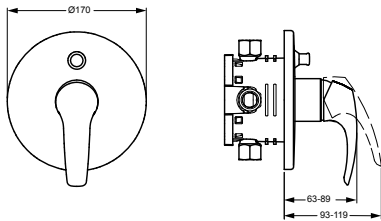

Einbaumaße
 Installation dimensions
 Dimensions d'encastrement
 Dimensioni d'ingombro

Inbouwmaten
 Byggemål
 Dimensiones de instalación
 Dimensões de instalação

Monteringsmått
 Asennusmitat
 Montagemål
 Wymiary wbudowania

Montážní rozměry
 Beszerelési méretek
 Διαστάσεις
 Размеры для установки

4186 Disc

4187 Disc

4186 Disc neu

4187 Disc neu

4260 Vantis

4261 Vantis

4260 Vantis-Style

4261 Vantis-Style

Einbaumaße
 Installation dimensions
 Dimensions d'encastrement
 Dimensioni d'ingombro

Inbouwmaten
 Byggemått
 Dimensiones de instalación
 Dimensões de instalação

Monteringsmått
 Asennusmitat
 Montagemãt
 Wymiary wbudowania

4627 Pico

Einbaumaße

Installation dimensions
Dimensions d'encastrement
Dimensioni d'ingombro

Inbouwmaten

Byggemål
Dimensiones de instalación
Dimensões de instalação

Monteringsmått

Asennusmitat
Montagemål
Wymiary wbudowania