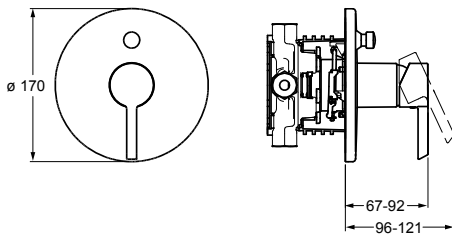

Einbaumaße
 Installation dimensions
 Dimensions d'encastrement
 Dimensioni d'ingombro

Inbouwmaten
 Byggemål
 Dimensiones de instalación
 Dimensões de instalação

Monteringsmått
 Asennusmitat
 Montagemål
 Wymiary wbudowania

4261 Vantis-Style

Einbaumaße
 Installation dimensions
 Dimensions d'encastrement
 Dimensioni d'ingombro

Inbouwmaten
 Byggemått
 Dimensiones de instalación
 Dimensões de instalação

Monteringsmått
 Asennusmitat
 Montagemãt
 Wymiary wbudowania

Montážní rozměry
 Beszerelési méretek
 Διαστάσεις
 Размеры для установки

4260 Vantis neu

4261 Vantis neu

4260 Vantis-Style neu

4261 Vantis-Style neu

4526 Pinto

4527 Pinto

4626 Pico

4627 Pico

Einbaumaße

Installation dimensions
Dimensions d'encastrement
Dimensioni d'ingombro

Inbouwmaten

Byggemål
Dimensiones de instalación
Dimensões de instalação

Monteringsmått

Asennusmitat
Montagemål
Wymiary wbudowania