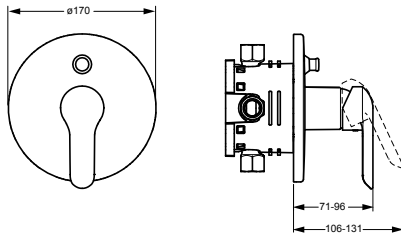

Einbaumaße
 Installation dimensions
 Dimensions d'encastrement
 Dimensioni d'ingombro

Inbouwmaten
 Byggemål
 Dimensiones de instalación
 Dimensões de instalação

Monteringsmått
 Asennusmitat
 Montagemål
 Wymiary wbudowania

4261 Vantis-Style

Einbaumaße
 Installation dimensions
 Dimensions d'encastrement
 Dimensioni d'ingombro

Inbouwmaten
 Byggemått
 Dimensiones de instalación
 Dimensões de instalação

Monteringsmått
 Asennusmitat
 Montagemãt
 Wymiary wbudowania

Montážní rozměry
 Beszerelési méretek
 Διαστάσεις
 Размеры для установки

4260 Vantis neu

4261 Vantis neu

4260 Vantis-Style neu

4261 Vantis-Style neu

4526 Pinto

4527 Pinto

4626 Pico

4627 Pico

Einbaumaße

Installation dimensions
Dimensions d'encastrement
Dimensioni d'ingombro

Inbouwmaten

Byggemål
Dimensiones de instalación
Dimensões de instalação

Monteringsmått

Asennusmitat
Montagemål
Wymiary wbudowania