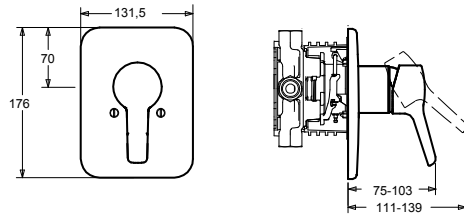

Einbaumaße
 Installation dimensions
 Dimensions d'encastrement
 Dimensioni d'ingombro

Inbouwmaten
 Byggemål
 Dimensiones de instalación
 Dimensões de instalação

Monteringsmått
 Asennusmitat
 Montagemål
 Wymiary wbudowania

Montážní rozměry
 Beszerelési méretek
 Διαστάσεις
 Размеры для установки

4260 Vantis neu

4261 Vantis neu

4260 Vantis-Style neu

4261 Vantis-Style neu

4526 Pinto

4527 Pinto

4626 Pico

4627 Pico

Einbaumaße

Installation dimensions
Dimensions d'encastrement
Dimensioni d'ingombro

Inbouwmaten

Byggemål
Dimensiones de instalación
Dimensões de instalação

Monteringsmått

Asennusmitat
Montagemål
Wymiary wbudowania

Montážní rozměry

Beszereelési méretek
Διαστάσεις
Размеры для установки

4984 Twist bis 2012

4985 Twist bis 2012

4984 Twist ab 2012

4985 Twist ab 2012

4990 Primo

4991 Primo