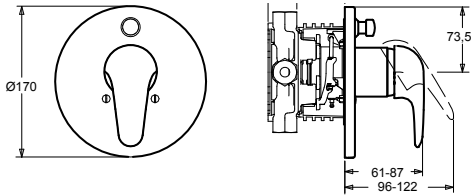

Einbaumaße
 Installation dimensions
 Dimensions d'encastrement
 Dimensioni d'ingombro

Inbouwmaten
 Byggemål
 Dimensiones de instalación
 Dimensões de instalação

Monteringsmått
 Asennusmitat
 Montagemål
 Wymiary wbudowania

Montážní rozměry
 Beszerelési méretek
 Διαστάσεις
 Размеры для установки

4186 Disc

4187 Disc

4186 Disc neu

4187 Disc neu

4260 Vantis

4261 Vantis

4260 Vantis-Style

4261 Vantis-Style

Einbaumaße
 Installation dimensions
 Dimensions d'encastrement
 Dimensioni d'ingombro

Inbouwmaten
 Byggemått
 Dimensiones de instalación
 Dimensões de instalação

Monteringsmått
 Asennusmitat
 Montagemãt
 Wymiary wbudowania

Montážní rozměry

Beszereelési méretek
Διαστάσεις
Размеры для установки