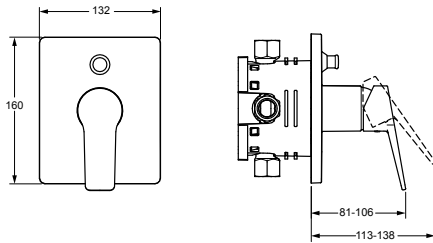

4627 Pico

Einbaumaße

Installation dimensions
Dimensions d'encastrement
Dimensioni d'ingombro

Inbouwmaten

Byggemål
Dimensiones de instalación
Dimensões de instalação

Monteringsmått

Asennusmitat
Montagemål
Wymiary wbudowania

Montážní rozměry

Beszereelési méretek
Διαστάσεις
Размеры для установки

4984 Twist bis 2012

4985 Twist bis 2012

4984 Twist ab 2012

4985 Twist ab 2012

4990 Primo

4991 Primo

4992 Form

4993 Form

Einbaumaße

Installation dimensions
Dimensions d'encastrement
Dimensioni d'ingombro

Inbouwmaten

Byggemått
Dimensiones de instalación
Dimensões de instalação

Monteringsmått

Asennusmitat
Montagemåt
Wymiary wbudowania

Montážní rozměry

Beszereelési méretek
Διαστάσεις
Размеры для установки