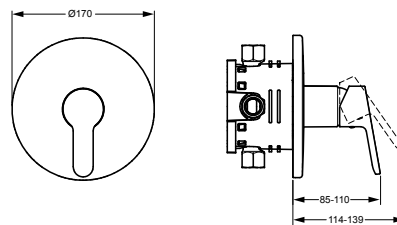

4627 Pico

Einbaumaße

Installation dimensions
Dimensions d'encastrement
Dimensioni d'ingombro

Inbouwmaten

Byggemål
Dimensiones de instalación
Dimensões de instalação

Monteringsmått

Asennusmitat
Montagemål
Wymiary wbudowania

Montážní rozměry

Beszereelési méretek
Διαστάσεις
Размеры для установки

4984 Twist bis 2012

4985 Twist bis 2012

4984 Twist ab 2012

4985 Twist ab 2012

4990 Primo

4991 Primo

4992 Form

4993 Form

Einbaumaße

Installation dimensions
Dimensions d'encastrement
Dimensioni d'ingombro

Inbouwmaten

Byggemått
Dimensiones de instalación
Dimensões de instalação

Monteringsmått

Asennusmitat
Montagemåt
Wymiary wbudowania

Montážní rozměry

Beszereelési méretek
Διαστάσεις
Размеры для установки