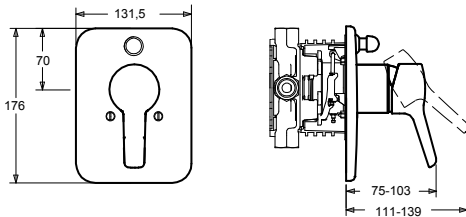

Einbaumaße
 Installation dimensions
 Dimensions d'encastrement
 Dimensioni d'ingombro

Inbouwmaten
 Byggemål
 Dimensiones de instalación
 Dimensões de instalação

Monteringsmått
 Asennusmitat
 Montagemål
 Wymiary wbudowania

Montážní rozměry
 Beszerelési méretek
 Διαστάσεις
 Размеры для установки

4260 Vantis neu

4261 Vantis neu

4260 Vantis-Style neu

4261 Vantis-Style neu

4526 Pinto

4527 Pinto

4626 Pico

4627 Pico

Einbaumaße

Installation dimensions
Dimensions d'encastrement
Dimensioni d'ingombro

Inbouwmaten

Byggemål
Dimensiones de instalación
Dimensões de instalação

Monteringsmått

Asennusmitat
Montagemål
Wymiary wbudowania

Montážní rozměry

Beszereelési méretek
Διαστάσεις
Размеры для установки

4984 Twist bis 2012

4985 Twist bis 2012

4984 Twist ab 2012

4985 Twist ab 2012

4990 Primo

4991 Primo