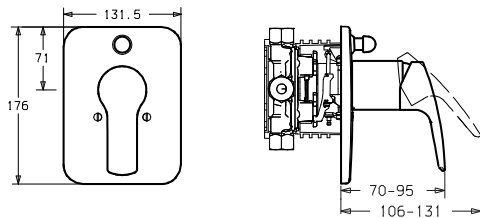

4060 Polo

4061 Polo

4146 Prado

4147 Prado

4184 Mix

4185 Mix

4011 SIGNA/MEDIPRO

4011 SIGNA/MEDIPRO

Einbaumaße
Installation dimensions
Dimensions d'encastrement
Dimensioni d'ingombro

Inbouwmaten
Byggemål
Dimensiones de instalación
Dimensões de instalação

Monteringsmått
Asennusmitat
Montagemål
Wymiary wbudowania

Montážní rozměry
Beszerelési méretek
Διαστάσεις
Размеры для установки