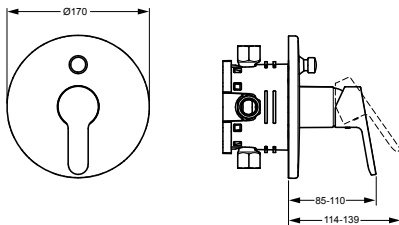

4627 Pico

Einbaumaße

Installation dimensions
Dimensions d'encastrement
Dimensioni d'ingombro

Inbouwmaten

Byggemål
Dimensiones de instalación
Dimensões de instalação

Monteringsmått

Asennusmitat
Montagemål
Wymiary wbudowania

Montážní rozměry

Beszereelési méretek
Διαστάσεις
Размеры для установки

4984 Twist bis 2012

4985 Twist bis 2012

4984 Twist ab 2012

4985 Twist ab 2012

4990 Primo

4991 Primo

4992 Form

4993 Form

Einbaumaße

Installation dimensions
Dimensions d'encastrement
Dimensioni d'ingombro

Inbouwmaten

Byggemått
Dimensiones de instalación
Dimensões de instalação

Monteringsmått

Asennusmitat
Montagemåt
Wymiary wbudowania

Montážní rozměry

Beszereelési méretek
Διαστάσεις
Размеры для установки