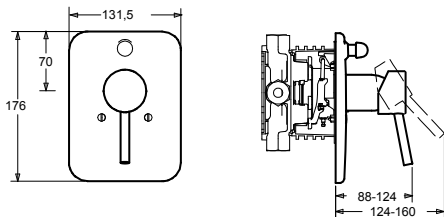

Einbaumaße
 Installation dimensions
 Dimensions d'encastrement
 Dimensioni d'ingombro

Inbouwmaten
 Byggemål
 Dimensiones de instalación
 Dimensões de instalação

Monteringsmått
 Asennusmitat
 Montagemål
 Wymiary wbudowania

Montážní rozměry
 Beszerelési méretek
 Διαστάσεις
 Размеры для установки

4186 Disc

4187 Disc

4186 Disc neu

4187 Disc neu

4260 Vantis

4261 Vantis

4260 Vantis-Style

4261 Vantis-Style

Einbaumaße
 Installation dimensions
 Dimensions d'encastrement
 Dimensioni d'ingombro

Inbouwmaten
 Byggemått
 Dimensiones de instalación
 Dimensões de instalação

Monteringsmått
 Asennusmitat
 Montagemãt
 Wymiary wbudowania

4627 Pico

Einbaumaße

Installation dimensions
Dimensions d'encastrement
Dimensioni d'ingombro

Inbouwmaten

Byggemål
Dimensiones de instalación
Dimensões de instalação

Monteringsmått

Asennusmitat
Montagemål
Wymiary wbudowania