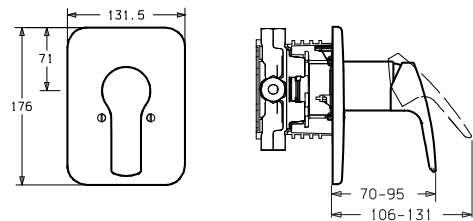

4060 Polo

4061 Polo

4146 Prado

4147 Prado

4184 Mix

4185 Mix

4011 SIGNA/MEDIPRO

4011 SIGNA/MEDIPRO

Einbaumaße
Installation dimensions
Dimensions d'encastrement
Dimensioni d'ingombro

Inbouwmaten
Byggemål
Dimensiones de instalación
Dimensões de instalação

Monteringsmått
Asennusmitat
Montagemål
Wymiary wbudowania

Montážní rozměry
Beszerelési méretek
Διαστάσεις
Размеры для установки