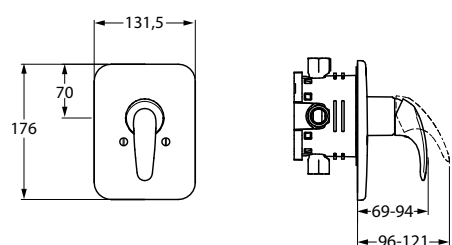

Einbaumaße
 Installation dimensions
 Dimensions d'encastrement
 Dimensioni d'ingombro

Inbouwmaten
 Byggemål
 Dimensiones de instalación
 Dimensões de instalação

Monteringsmått
 Asennusmitat
 Montagemål
 Wymiary wbudowania

4261 Vantis-Style

Einbaumaße
 Installation dimensions
 Dimensions d'encastrement
 Dimensioni d'ingombro

Inbouwmaten
 Byggemått
 Dimensiones de instalación
 Dimensões de instalação

Monteringsmått
 Asennusmitat
 Montagemãt
 Wymiary wbudowania

Montážní rozměry
 Beszerelési méretek
 Διαστάσεις
 Размеры для установки

4260 Vantis neu

4261 Vantis neu

4260 Vantis-Style neu

4261 Vantis-Style neu

4526 Pinto

4527 Pinto

4626 Pico

4627 Pico

Einbaumaße

Installation dimensions
Dimensions d'encastrement
Dimensioni d'ingombro

Inbouwmaten

Byggemål
Dimensiones de instalación
Dimensões de instalação

Monteringsmått

Asennusmitat
Montagemål
Wymiary wbudowania