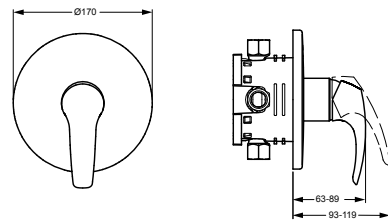

Einbaumaße
 Installation dimensions
 Dimensions d'encastrement
 Dimensioni d'ingombro

Inbouwmaten
 Byggemål
 Dimensiones de instalación
 Dimensões de instalação

Monteringsmått
 Asennusmitat
 Montagemål
 Wymiary wbudowania

Montážní rozměry
 Beszerelési méretek
 Διαστάσεις
 Размеры для установки

4186 Disc

4187 Disc

4186 Disc neu

4187 Disc neu

4260 Vantis

4261 Vantis

4260 Vantis-Style

4261 Vantis-Style

Einbaumaße
 Installation dimensions
 Dimensions d'encastrement
 Dimensioni d'ingombro

Inbouwmaten
 Byggemått
 Dimensiones de instalación
 Dimensões de instalação

Monteringsmått
 Asennusmitat
 Montagemãt
 Wymiary wbudowania

4627 Pico

Einbaumaße

Installation dimensions
Dimensions d'encastrement
Dimensioni d'ingombro

Inbouwmaten

Byggemål
Dimensiones de instalación
Dimensões de instalação

Monteringsmått

Asennusmitat
Montagemål
Wymiary wbudowania