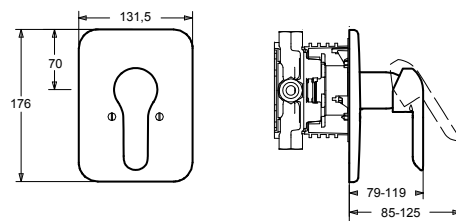

Einbaumaße
 Installation dimensions
 Dimensions d'encastrement
 Dimensioni d'ingombro

Inbouwmaten
 Byggemål
 Dimensiones de instalación
 Dimensões de instalação

Monteringsmått
 Asennusmitat
 Montagemål
 Wymiary wbudowania

Montážní rozměry
 Beszerelési méretek
 Διαστάσεις
 Размеры для установки

4186 Disc

4187 Disc

4186 Disc neu

4187 Disc neu

4260 Vantis

4261 Vantis

4260 Vantis-Style

4261 Vantis-Style

Einbaumaße
 Installation dimensions
 Dimensions d'encastrement
 Dimensioni d'ingombro

Inbouwmaten
 Byggemått
 Dimensiones de instalación
 Dimensões de instalação

Monteringsmått
 Asennusmitat
 Montagemãt
 Wymiary wbudowania

4627 Pico

Einbaumaße

Installation dimensions
Dimensions d'encastrement
Dimensioni d'ingombro

Inbouwmaten

Byggemål
Dimensiones de instalación
Dimensões de instalação

Monteringsmått

Asennusmitat
Montagemål
Wymiary wbudowania