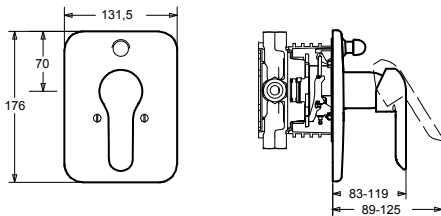

Einbaumaße
 Installation dimensions
 Dimensions d'encastrement
 Dimensioni d'ingombro

Inbouwmaten
 Byggemål
 Dimensiones de instalación
 Dimensões de instalação

Monteringsmått
 Asennusmitat
 Montagemål
 Wymiary wbudowania

Montážní rozměry
 Beszerelési méretek
 Διαστάσεις
 Размеры для установки

4186 Disc

4187 Disc

4186 Disc neu

4187 Disc neu

4260 Vantis

4261 Vantis

4260 Vantis-Style

4261 Vantis-Style

Einbaumaße
 Installation dimensions
 Dimensions d'encastrement
 Dimensioni d'ingombro

Inbouwmaten
 Byggemått
 Dimensiones de instalación
 Dimensões de instalação

Monteringsmått
 Asennusmitat
 Montagemãt
 Wymiary wbudowania

4627 Pico

Einbaumaße

Installation dimensions
Dimensions d'encastrement
Dimensioni d'ingombro

Inbouwmaten

Byggemål
Dimensiones de instalación
Dimensões de instalação

Monteringsmått

Asennusmitat
Montagemål
Wymiary wbudowania