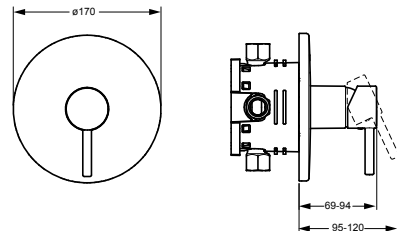

Einbaumaße
 Installation dimensions
 Dimensions d'encastrement
 Dimensioni d'ingombro

Inbouwmaten
 Byggemål
 Dimensiones de instalación
 Dimensões de instalação

Monteringsmått
 Asennusmitat
 Montagemål
 Wymiary wbudowania

4261 Vantis-Style

Einbaumaße
 Installation dimensions
 Dimensions d'encastrement
 Dimensioni d'ingombro

Inbouwmaten
 Byggemått
 Dimensiones de instalación
 Dimensões de instalação

Monteringsmått
 Asennusmitat
 Montagemãt
 Wymiary wbudowania

Montážní rozměry
 Beszerelési méretek
 Διαστάσεις
 Размеры для установки

4260 Vantis neu

4261 Vantis neu

4260 Vantis-Style neu

4261 Vantis-Style neu

4526 Pinto

4527 Pinto

4626 Pico

4627 Pico

Einbaumaße

Installation dimensions
Dimensions d'encastrement
Dimensioni d'ingombro

Inbouwmaten

Byggemål
Dimensiones de instalación
Dimensões de instalação

Monteringsmått

Asennusmitat
Montagemål
Wymiary wbudowania