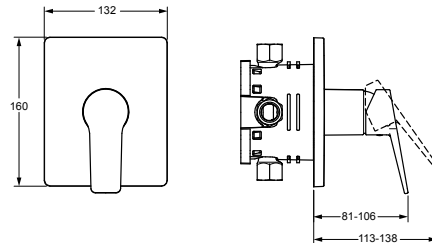

4627 Pico

Einbaumaße

Installation dimensions
Dimensions d'encastrement
Dimensioni d'ingombro

Inbouwmaten

Byggemål
Dimensiones de instalación
Dimensões de instalação

Monteringsmått

Asennusmitat
Montagemål
Wymiary wbudowania

Montážní rozměry

Beszereelési méretek
Διαστάσεις
Размеры для установки

4984 Twist bis 2012

4985 Twist bis 2012

4984 Twist ab 2012

4985 Twist ab 2012

4990 Primo

4991 Primo

4992 Form

4993 Form

Einbaumaße

Installation dimensions
Dimensions d'encastrement
Dimensioni d'ingombro

Inbouwmaten

Byggemått
Dimensiones de instalación
Dimensões de instalação

Monteringsmått

Asennusmitat
Montagemåt
Wymiary wbudowania

Montážní rozměry

Beszereelési méretek
Διαστάσεις
Размеры для установки