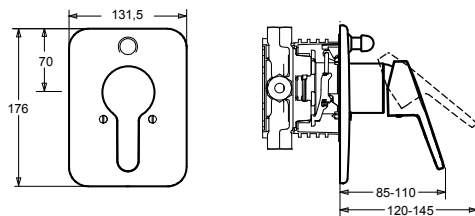

4060 Polo

4061 Polo

4146 Prado

4147 Prado

4184 Mix

4185 Mix

4011 SIGNA/MEDIPRO

4011 SIGNA/MEDIPRO

Einbaumaße
Installation dimensions
Dimensions d'encastrement
Dimensioni d'ingombro

Inbouwmaten
Byggemål
Dimensiones de instalación
Dimensões de instalação

Monteringsmått
Asennusmitat
Montagemål
Wymiary wbudowania

Montážní rozměry
Beszerelési méretek
Διαστάσεις
Размеры для установки