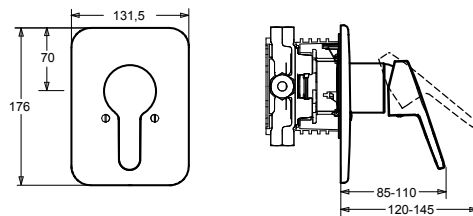

4060 Polo

4061 Polo

4146 Prado

4147 Prado

4184 Mix

4185 Mix

4011 SIGNA/MEDIPRO

4011 SIGNA/MEDIPRO

Einbaumaße
Installation dimensions
Dimensions d'encastrement
Dimensioni d'ingombro

Inbouwmaten
Byggemål
Dimensiones de instalación
Dimensões de instalação

Monteringsmått
Asennusmitat
Montagemål
Wymiary wbudowania

Montážní rozměry
Beszerelési méretek
Διαστάσεις
Размеры для установки