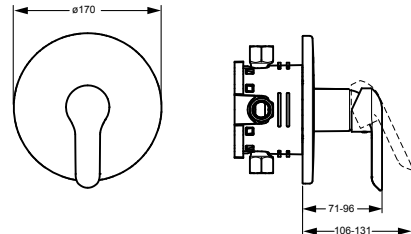

Einbaumaße
 Installation dimensions
 Dimensions d'encastrement
 Dimensioni d'ingombro

Inbouwmaten
 Byggemål
 Dimensiones de instalación
 Dimensões de instalação

Monteringsmått
 Asennusmitat
 Montagemål
 Wymiary wbudowania

4261 Vantis-Style

Einbaumaße
 Installation dimensions
 Dimensions d'encastrement
 Dimensioni d'ingombro

Inbouwmaten
 Byggemått
 Dimensiones de instalación
 Dimensões de instalação

Monteringsmått
 Asennusmitat
 Montagemãt
 Wymiary wbudowania

Montážní rozměry
 Beszerelési méretek
 Διαστάσεις
 Размеры для установки

4260 Vantis neu

4261 Vantis neu

4260 Vantis-Style neu

4261 Vantis-Style neu

4526 Pinto

4527 Pinto

4626 Pico

4627 Pico

Einbaumaße

Installation dimensions
Dimensions d'encastrement
Dimensioni d'ingombro

Inbouwmaten

Byggemål
Dimensiones de instalación
Dimensões de instalação

Monteringsmått

Asennusmitat
Montagemål
Wymiary wbudowania