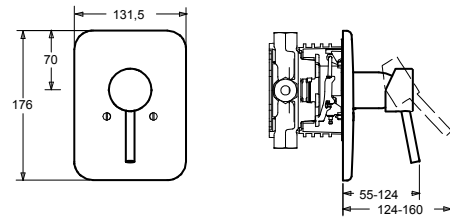

Einbaumaße
 Installation dimensions
 Dimensions d'encastrement
 Dimensioni d'ingombro

Inbouwmaten
 Byggemål
 Dimensiones de instalación
 Dimensões de instalação

Monteringsmått
 Asennusmitat
 Montagemål
 Wymiary wbudowania

Montážní rozměry
 Beszerelési méretek
 Διαστάσεις
 Размеры для установки

4186 Disc

4187 Disc

4186 Disc neu

4187 Disc neu

4260 Vantis

4261 Vantis

4260 Vantis-Style

4261 Vantis-Style

Einbaumaße
 Installation dimensions
 Dimensions d'encastrement
 Dimensioni d'ingombro

Inbouwmaten
 Byggemått
 Dimensiones de instalación
 Dimensões de instalação

Monteringsmått
 Asennusmitat
 Montagemãt
 Wymiary wbudowania

4627 Pico

Einbaumaße

Installation dimensions
Dimensions d'encastrement
Dimensioni d'ingombro

Inbouwmaten

Byggemål
Dimensiones de instalación
Dimensões de instalação

Monteringsmått

Asennusmitat
Montagemål
Wymiary wbudowania