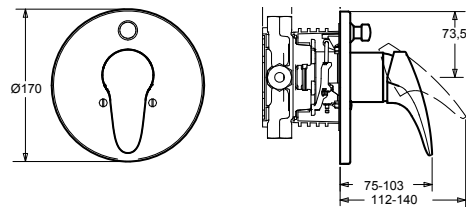

4060 Polo

4061 Polo

4146 Prado

4147 Prado

4184 Mix

4185 Mix

4011 SIGNA/MEDIPRO

4011 SIGNA/MEDIPRO

Einbaumaße
Installation dimensions
Dimensions d'encastrement
Dimensioni d'ingombro

Inbouwmaten
Byggemål
Dimensiones de instalación
Dimensões de instalação

Monteringsmått
Asennusmitat
Montagemål
Wymiary wbudowania

Montážní rozměry
Beszerelési méretek
Διαστάσεις
Размеры для установки