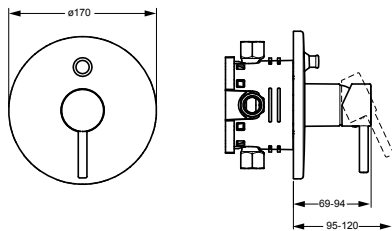

Einbaumaße
 Installation dimensions
 Dimensions d'encastrement
 Dimensioni d'ingombro

Inbouwmaten
 Byggemål
 Dimensiones de instalación
 Dimensões de instalação

Monteringsmått
 Asennusmitat
 Montagemål
 Wymiary wbudowania

4261 Vantis-Style

Einbaumaße
 Installation dimensions
 Dimensions d'encastrement
 Dimensioni d'ingombro

Inbouwmaten
 Byggemått
 Dimensiones de instalación
 Dimensões de instalação

Monteringsmått
 Asennusmitat
 Montagemãt
 Wymiary wbudowania

Montážní rozměry
 Beszerelési méretek
 Διαστάσεις
 Размеры для установки

4260 Vantis neu

4261 Vantis neu

4260 Vantis-Style neu

4261 Vantis-Style neu

4526 Pinto

4527 Pinto

4626 Pico

4627 Pico

Einbaumaße

Installation dimensions
Dimensions d'encastrement
Dimensioni d'ingombro

Inbouwmaten

Byggemål
Dimensiones de instalación
Dimensões de instalação

Monteringsmått

Asennusmitat
Montagemål
Wymiary wbudowania