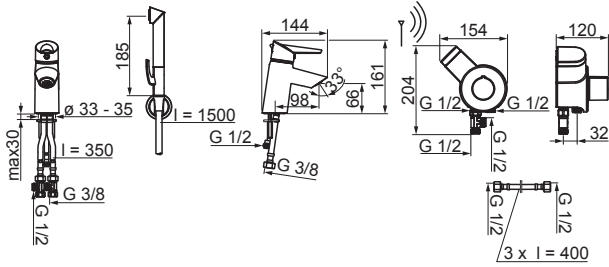

## 6509 2203

I (ISO 3822)  
EN 817  
50 - 1000 kPa  
0.08 l/s (Eco)  
0.15 l/s (300 kPa)  
90 kPa (0.1 l/s)  
max. +80°C

[mpi.hansa.com/65092203](http://mpi.hansa.com/65092203)

**6507 3203**

EN 15091, EN 817,  
EN 1113, EN 1111  
100 - 1000 kPa  
0.10 l/s (Eco)  
0.13 l/s (300 kPa)  
170 kPa (0.1 l/s)  
max. +70°C

IP 55  
AA 1.5 V Lithium x 2, CR 2450 3 V

**CE** (EMC 2014/30/EU , 2011/65/EU)

[mpi.hansa.com/65073203](http://mpi.hansa.com/65073203)

max.  
1600 kPa

**1**

① ②

2

①...④