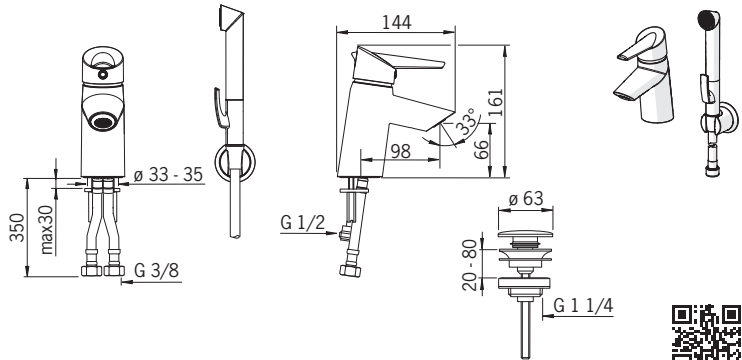

## 6507 2203

I (ISO 3822)  
EN 817, EN 1113  
50 - 1000 kPa  
0.08 l/s (Eco)  
0.12 l/s (300 kPa)  
200 kPa (0.1 l/s)  
max. +70°C

[mpi.hansa.com/65072203](http://mpi.hansa.com/65072203)