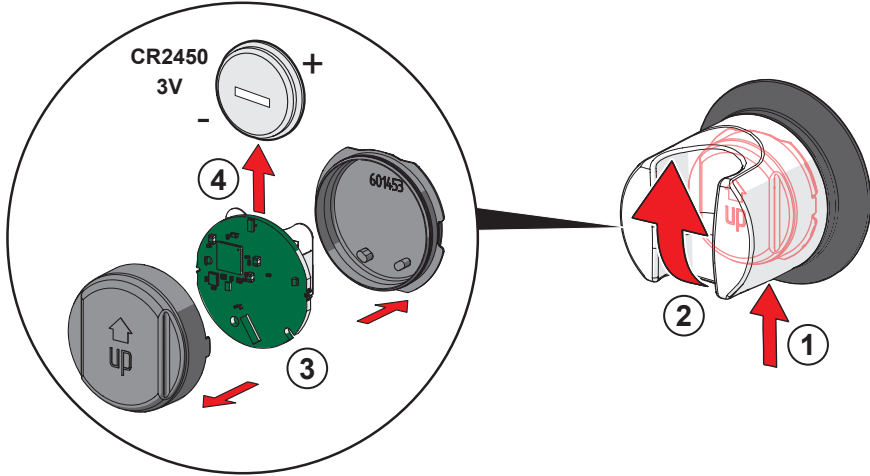

**max. 2 min  
automatic off**

**OFF**

④

CR2450

3V

HANSA

① ②

③