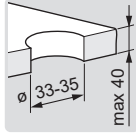

max.
1600 kPa