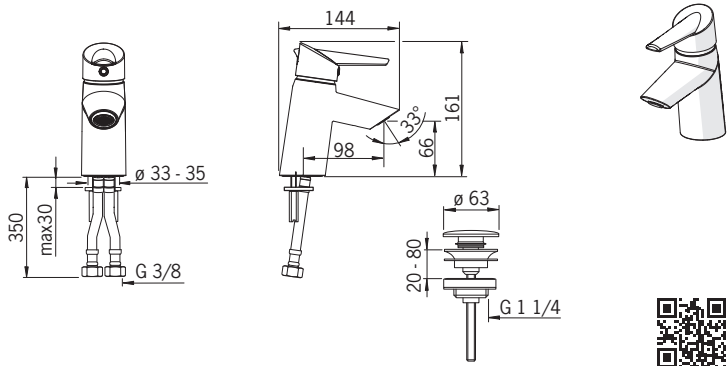

6509 2203

I (ISO 3822)
EN 817
50 - 1000 kPa
0.08 l/s (Eco)
0.15 l/s (300 kPa)
90 kPa (0.1 l/s)
max. +80°C

mpi.hansa.com/65092203