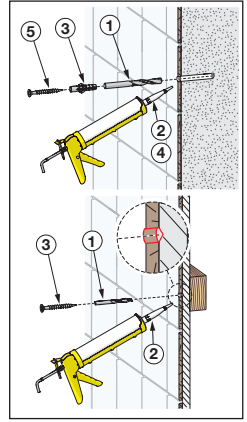

IP 55  
AA 1.5 V Lithium x 2, CR 2450 3 V

**CE** (EMC 2014/30/EU , 2011/65/EU)

[mpi.hansa.com/65073203](http://mpi.hansa.com/65073203)

max.  
1600 kPa

**1**

① ②

2

①...④