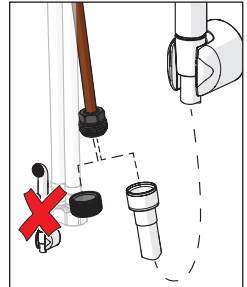

IP 55  
AA 1.5 V Lithium x 2, CR 2450 3 V

**CE** (EMC 2014/30/EU , 2011/65/EU)

[mpi.hansa.com/65073203](http://mpi.hansa.com/65073203)

max.  
1600 kPa

**1**

① ②

2

①...④