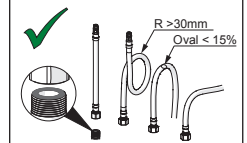

IP 55  
AA 1.5 V Lithium x 2, CR 2450 3 V

**CE** (EMC 2014/30/EU , 2011/65/EU)

[mpi.hansa.com/65073203](http://mpi.hansa.com/65073203)

max.  
1600 kPa

**1**

① ②

2

①...④