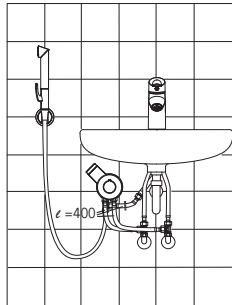

IP 55  
AA 1.5 V Lithium x 2, CR 2450 3 V

**CE** (EMC 2014/30/EU , 2011/65/EU)

[mpi.hansa.com/65073203](http://mpi.hansa.com/65073203)

max.  
1600 kPa

**1**

① ②

2

①...④