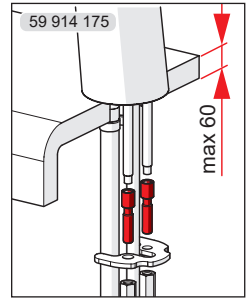

IP 55  
AA 1.5 V Lithium x 2, CR 2450 3 V

**CE** (EMC 2014/30/EU , 2011/65/EU)

[mpi.hansa.com/65073203](http://mpi.hansa.com/65073203)

max.  
1600 kPa

**1**

① ②

2

①...④