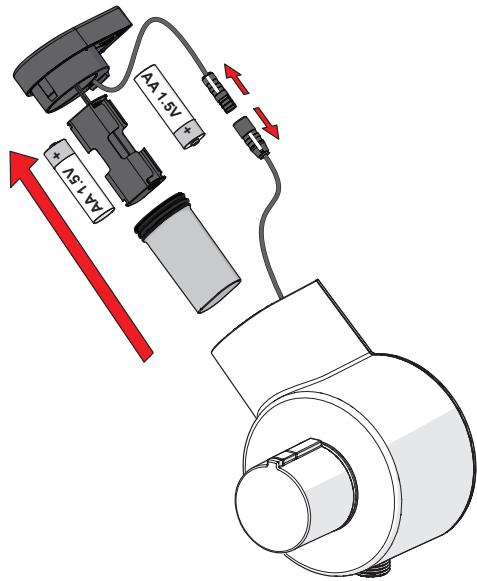

**max. 2 min  
automatic off**

**OFF**

④

CR2450

3V

HANSA

① ②

③