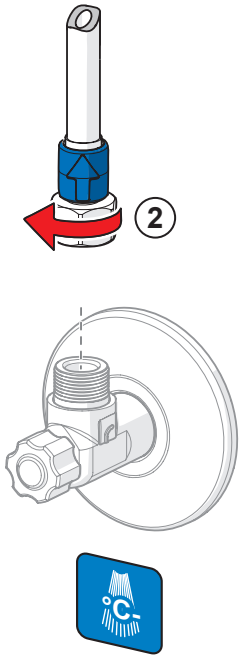

IP 55  
AA 1.5 V Lithium x 2, CR 2450 3 V

**CE** (EMC 2014/30/EU , 2011/65/EU)

[mpi.hansa.com/65073203](http://mpi.hansa.com/65073203)

max.  
1600 kPa

**1**

① ②

2

①...④