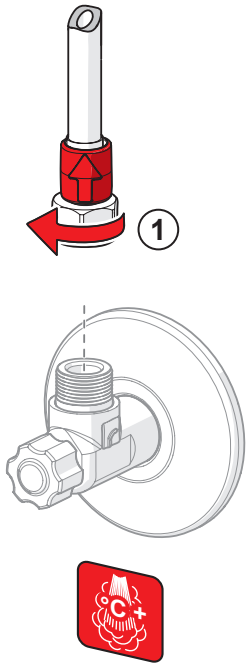

IP 55  
AA 1.5 V Lithium x 2, CR 2450 3 V

**CE** (EMC 2014/30/EU , 2011/65/EU)

[mpi.hansa.com/65073203](http://mpi.hansa.com/65073203)

max.  
1600 kPa

**1**

① ②

2

①...④