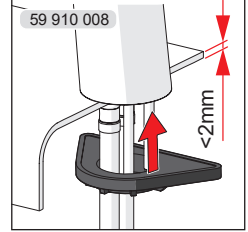

IP 55  
AA 1.5 V Lithium x 2, CR 2450 3 V

**CE** (EMC 2014/30/EU , 2011/65/EU)

[mpi.hansa.com/65073203](http://mpi.hansa.com/65073203)

max.  
1600 kPa

**1**

① ②

2

①...④