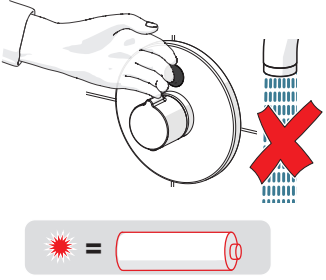

### Example 2: Cleaning mode 30 s → 60 s

B

Bluetooth®

②

②

**AA 1.5V Lithium x 2**

①

2