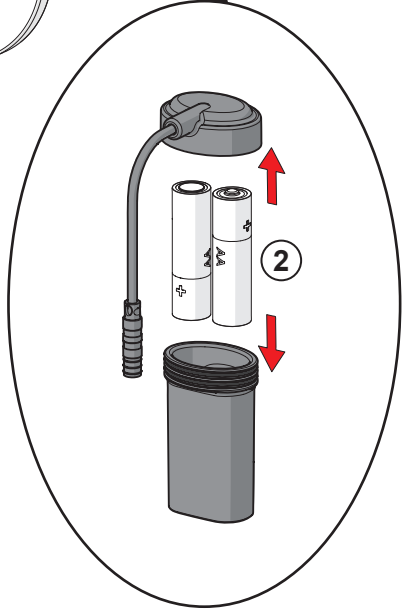

②

②

AA 1.5V Lithium x 2