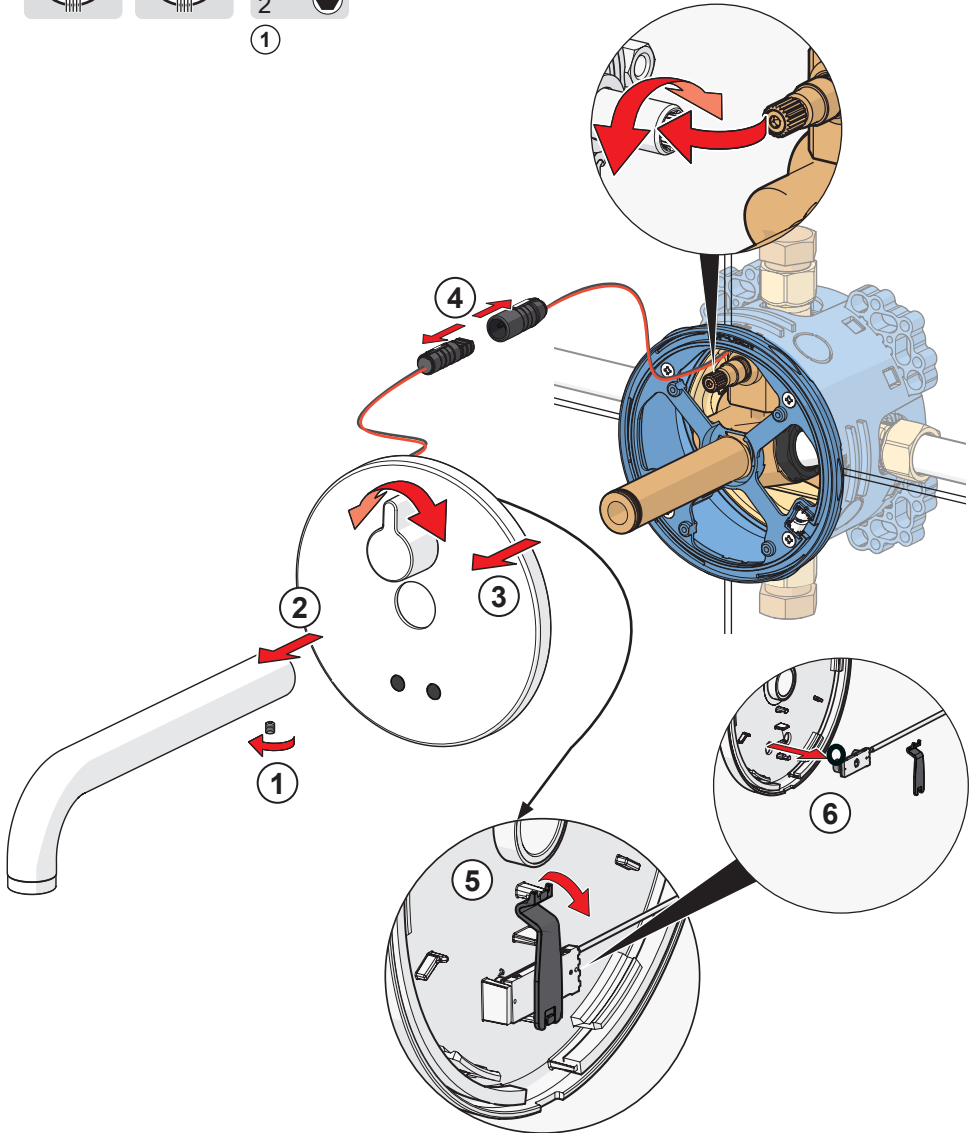

③

④

[cleaning.hansa.com](http://cleaning.hansa.com)

**59 914 182**

15 mm (max. 30 mm)

**Extension set**

**59 914 184**

**Reverse adapter**