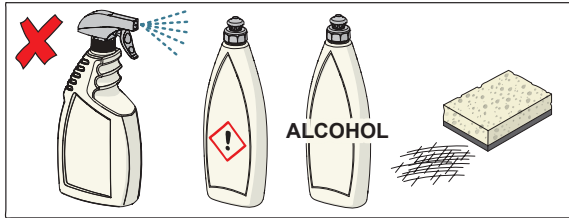

cleaning.hansa.com