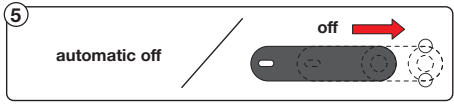

cleaning.hansa.com