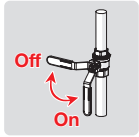

EN 1717
EN 806-5

59 914 185