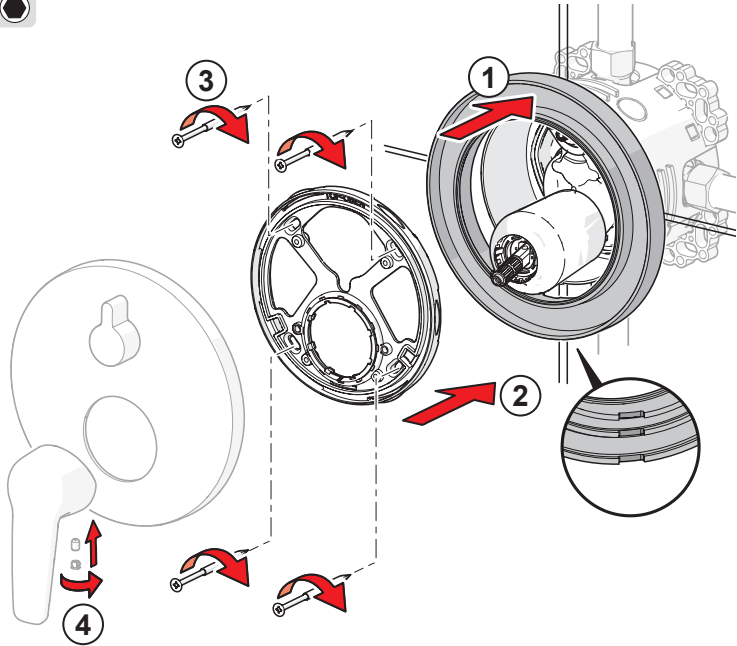

3

4

59 914 191

15 mm (max. 30 mm)

Distance adapter

59 914 192