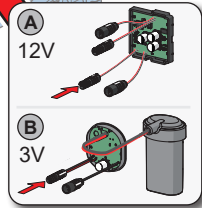

Rinsing tube

6499 0100

- Ⓐ 230V / 12V
- Ⓑ BATTERY 3V

**Bluetooth®**

- Ⓐ 230V / 12V
- Ⓑ BATTERY 3V

max. 3 min

3 ...

6 1-4 x