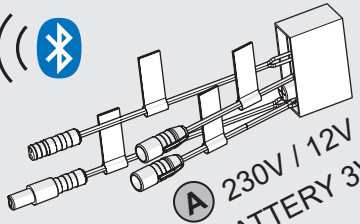

Rinsing tube

6499 0100

- Ⓐ 230V / 12V
- Ⓑ BATTERY 3V

**Bluetooth®**

- Ⓐ 230V / 12V
- Ⓑ BATTERY 3V

max. 3 min

3 ...

6 1-4 x