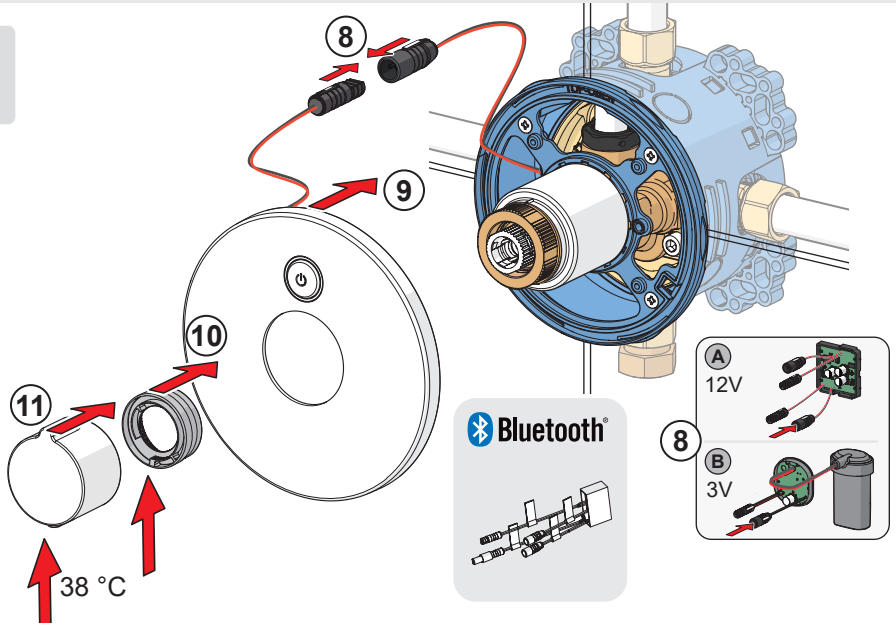

Rinsing tube

6499 0100

- Ⓐ 230V / 12V
- Ⓑ BATTERY 3V

**Bluetooth®**

- Ⓐ 230V / 12V
- Ⓑ BATTERY 3V

max. 3 min

3 ...

6 1-4 x