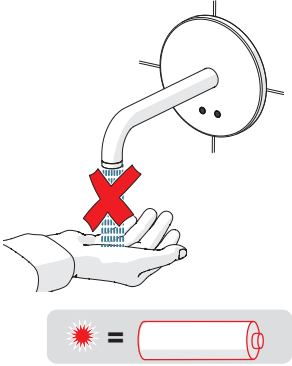

### Example 2: Cleaning mode 30 s → 60 s

B

Bluetooth®

②

②

**AA 1.5V Lithium x 2**

①

2