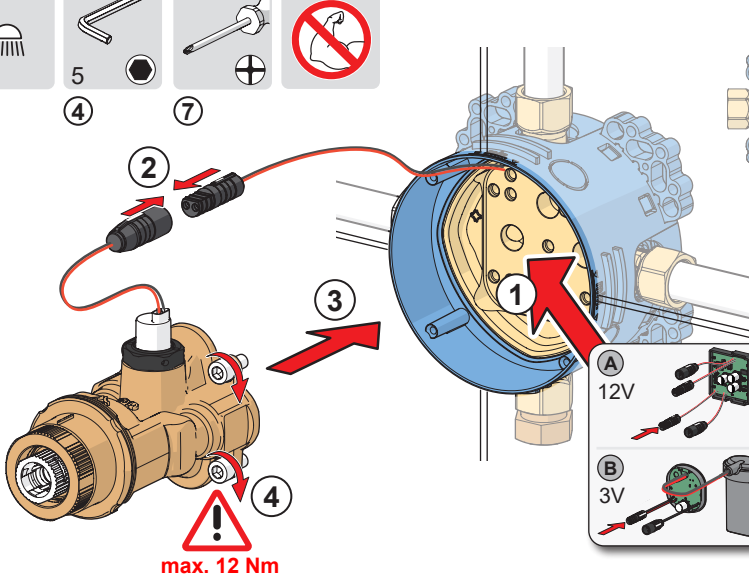

Rinsing tube

6499 0100

- Ⓐ 230V / 12V
- Ⓑ BATTERY 3V

**Bluetooth®**

- Ⓐ 230V / 12V
- Ⓑ BATTERY 3V

max. 3 min

3 ...

6 1-4 x