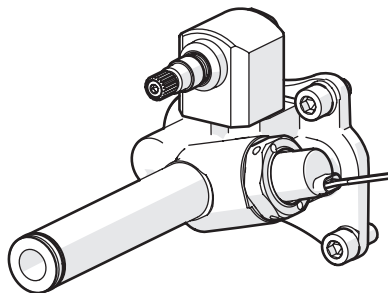

EN 15091, EN 1111
100 - 1000 kPa
max. +70°C

IP 55