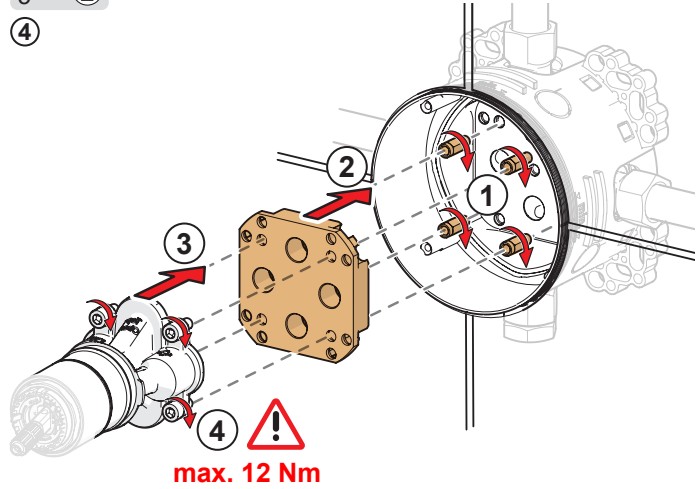

③

④

[cleaning.hansa.com](http://cleaning.hansa.com)

**59 914 182**

15 mm (max. 30 mm)

**Extension set**

**59 914 184**

**Reverse adapter**