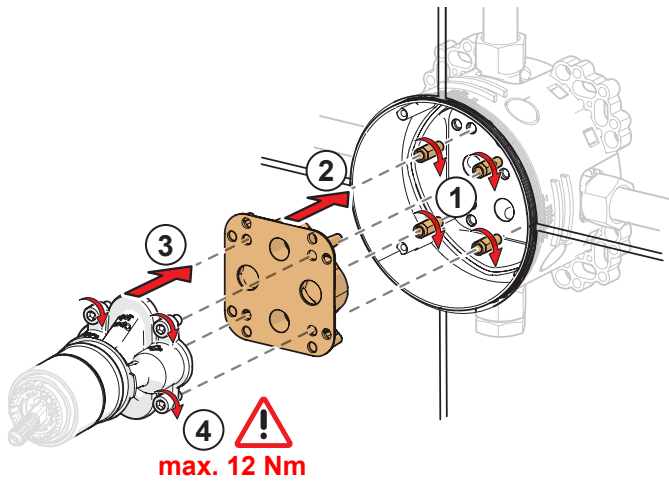

③

④

[cleaning.hansa.com](http://cleaning.hansa.com)

**59 914 182**

15 mm (max. 30 mm)

**Extension set**

**59 914 184**

**Reverse adapter**