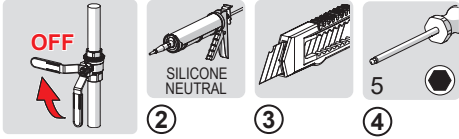

Rinsing tube

6499 0100

- Ⓐ 230V / 12V
- Ⓑ BATTERY 3V

**Bluetooth®**

- Ⓐ 230V / 12V
- Ⓑ BATTERY 3V

max. 3 min

3 ...

6 1-4 x