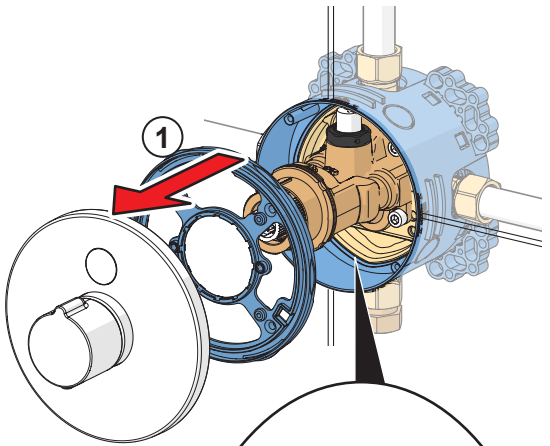

②

②

AA 1.5V Lithium x 2