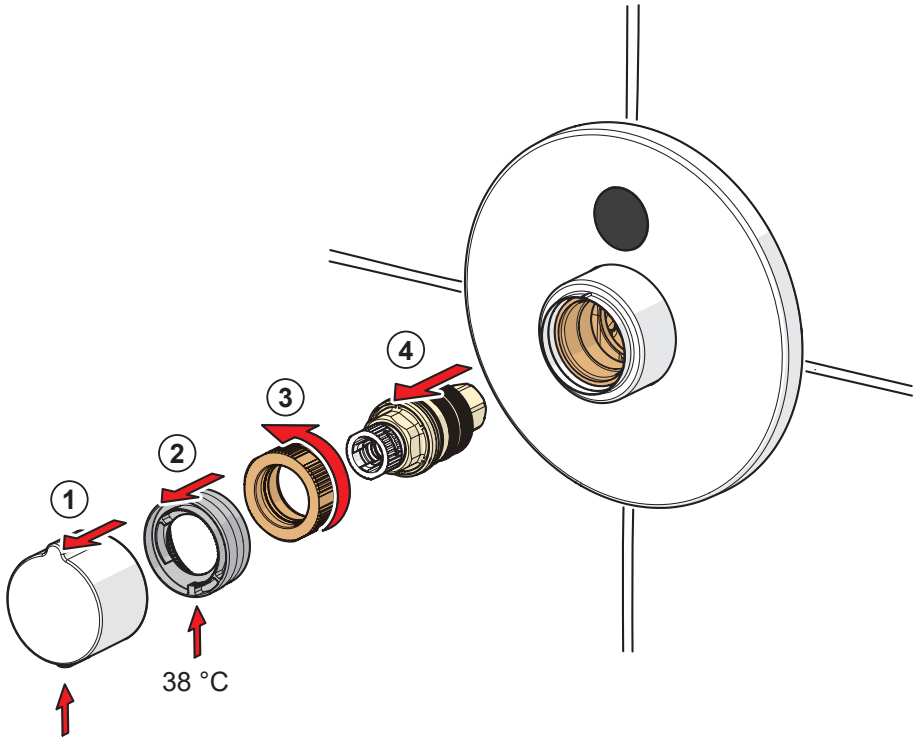

③

④

[cleaning.hansa.com](http://cleaning.hansa.com)

**59 914 182**

15 mm (max. 30 mm)

**Extension set**

**59 914 184**

**Reverse adapter**