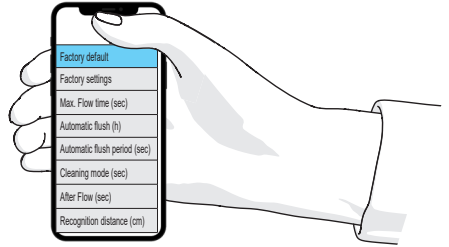

cleaning.hansa.com