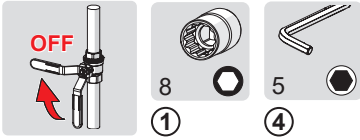

③

④

[cleaning.hansa.com](http://cleaning.hansa.com)

**59 914 182**

15 mm (max. 30 mm)

**Extension set**

**59 914 184**

**Reverse adapter**