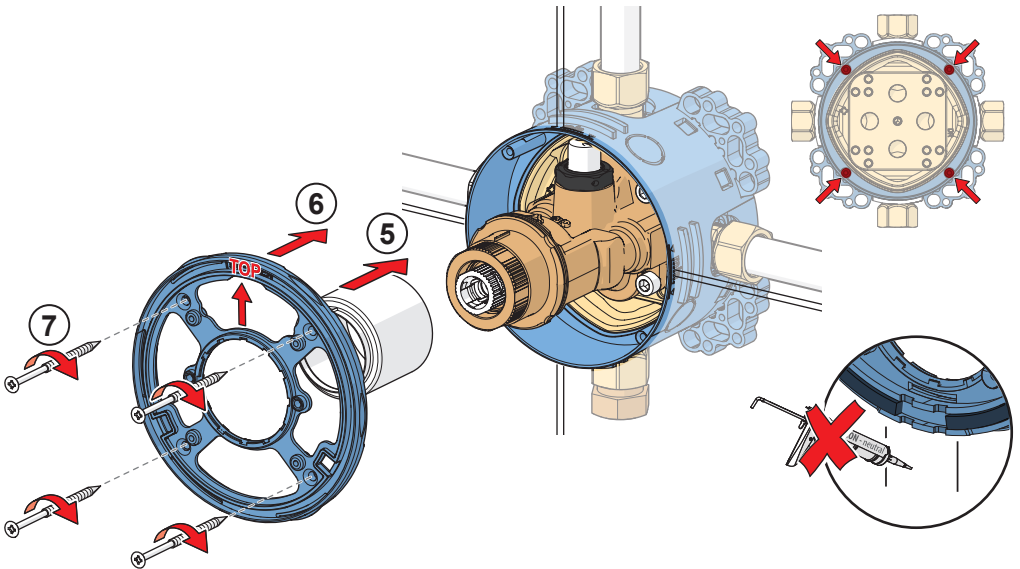

Rinsing tube

6499 0100

- Ⓐ 230V / 12V
- Ⓑ BATTERY 3V

**Bluetooth®**

- Ⓐ 230V / 12V
- Ⓑ BATTERY 3V

max. 3 min

3 ...

6 1-4 x