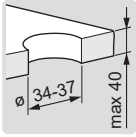

max.
1600 kPa

1