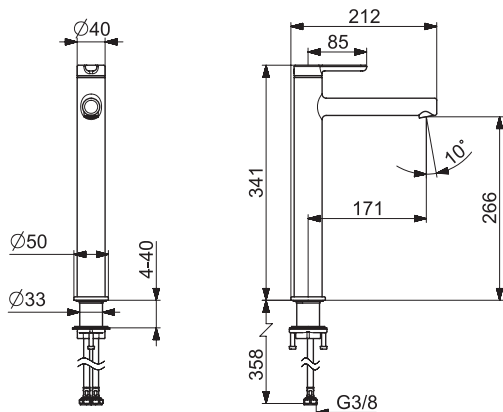

5169 2293

I (ISO 3822)
EN 817
50 - 1000 kPa
0.10 l/s (300 kPa w/Controller)
max. +70°C

mpi.hansa.com/51692293