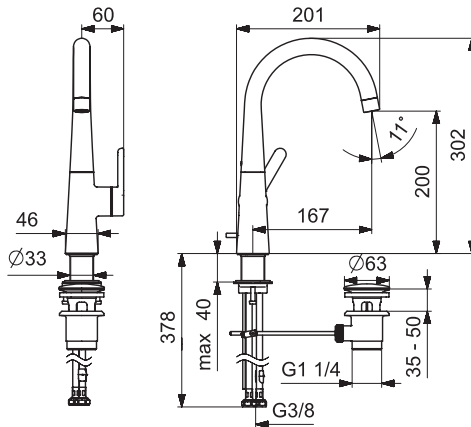

5103 2293

I (ISO 3822)
EN 817
50 - 1000 kPa
0.10 l/s (300 kPa w/Controller)
max. +70°C

mpi.hansa.com/51032293