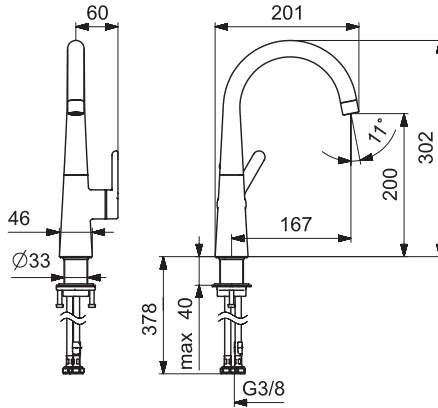

### 5169 2293

I (ISO 3822)  
EN 817  
50 - 1000 kPa  
0.10 l/s (300 kPa w/Controller)  
max. +70°C

[mpi.hansa.com/51692293](http://mpi.hansa.com/51692293)

**5149 2293**

I (ISO 3822)  
 EN 817  
 50 - 1000 kPa  
 0.10 l/s (300 kPa w/Controller)  
 max. +70°C