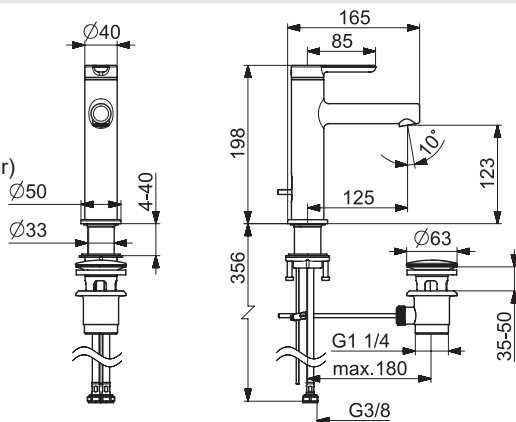

### 5183 2293

I (ISO 3822)  
EN 817  
50 - 1000 kPa  
0.10 l/s (300 kPa w/Controller)  
max. +70°C

[mpi.hansa.com/51832293](http://mpi.hansa.com/51832293)

### 5188 2293

I (ISO 3822)  
EN 817  
50 - 1000 kPa  
0.10 l/s (300 kPa w/Controller)  
max. +70°C

[mpi.hansa.com/51882293](http://mpi.hansa.com/51882293)

### 5169 2293

I (ISO 3822)  
EN 817  
50 - 1000 kPa  
0.10 l/s (300 kPa w/Controller)  
max. +70°C

[mpi.hansa.com/51692293](http://mpi.hansa.com/51692293)

**5149 2293**

I (ISO 3822)  
 EN 817  
 50 - 1000 kPa  
 0.10 l/s (300 kPa w/Controller)  
 max. +70°C