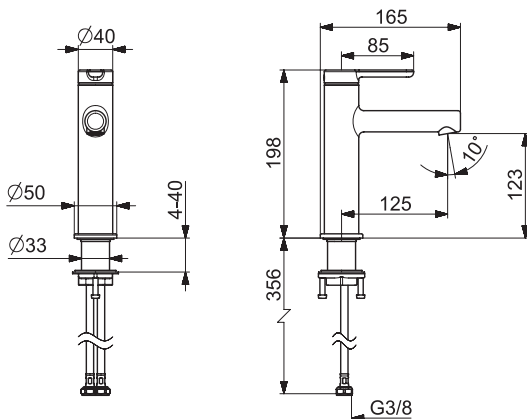

### 5183 2293

I (ISO 3822)  
EN 817  
50 - 1000 kPa  
0.10 l/s (300 kPa w/Controller)  
max. +70°C

[mpi.hansa.com/51832293](http://mpi.hansa.com/51832293)

### 5188 2293

I (ISO 3822)  
EN 817  
50 - 1000 kPa  
0.10 l/s (300 kPa w/Controller)  
max. +70°C

[mpi.hansa.com/51882293](http://mpi.hansa.com/51882293)