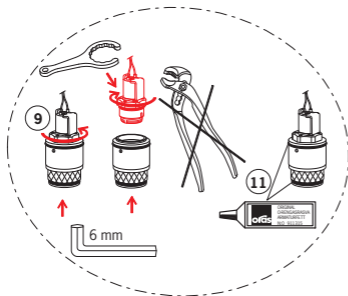

199225V

ORAS GROUP
Isometsäntie 2
P.O. Box 40
FI-26101 Rauma
Finland
Tel. +358 2 83 161
Fax +358 2 831 6300
Info.Finland@oras.com

943018/02/11

www.oras.com

199225V

ORAS GROUP

Isometsäntie 2
P.O. Box 40
FI-26101 Rauma
Finland
Tel. +358 2 83 161
Fax +358 2 831 6300
Info.Finland@oras.com