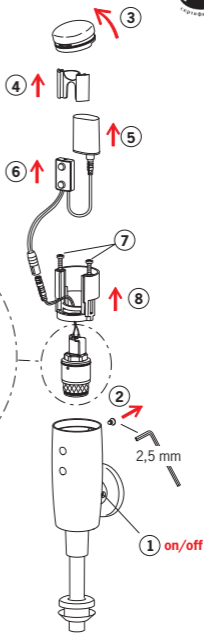

199225V

ORAS GROUP
Isometsäntie 2
P.O. Box 40
FI-26101 Rauma
Finland
Tel. +358 2 83 161
Fax +358 2 831 6300
Info.Finland@oras.com

943018/02/11

www.oras.com

199225V

ORAS GROUP

Isometsäntie 2
P.O. Box 40
FI-26101 Rauma
Finland
Tel. +358 2 83 161
Fax +358 2 831 6300
Info.Finland@oras.com