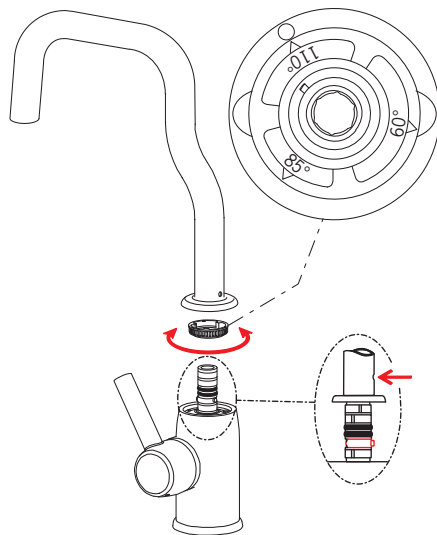

859331V

LACUCINA **ALESSI**

by

**ORAS GROUP**

Isometsäntie 2  
P.O. Box 40  
FI-26101 Rauma  
Finland  
Tel. +358 2 83 161  
Fax +358 2 831 6300  
Info.Finland@oras.com

943033/10/12

[www.oras.com](http://www.oras.com)