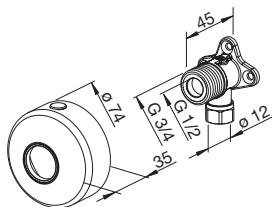

204021Z  VA1.51/18181

ORAS GROUP
Isometsäntie 2
P.O. Box 40
FI-26101 Rauma, Finland
Tel. +358 2 83 161
Fax +358 2 831 6300
Info.Finland@oras.com

943105/12/15

www.oras.com

281205/2  VA1.51/18181

281206/2  VA1.51/18181