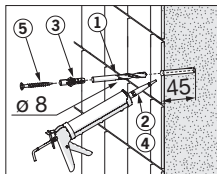

204021Z  VA1.51/18181

ORAS GROUP
Isometsäntie 2
P.O. Box 40
FI-26101 Rauma, Finland
Tel. +358 2 83 161
Fax +358 2 831 6300
Info.Finland@oras.com

943105/12/15

www.oras.com

281205/2  VA1.51/18181

281206/2  VA1.51/18181