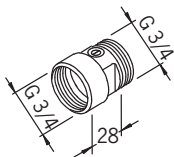

204021Z  VA1.51/18181

ORAS GROUP
Isometsäntie 2
P.O. Box 40
FI-26101 Rauma, Finland
Tel. +358 2 83 161
Fax +358 2 831 6300
Info.Finland@oras.com

943105/12/15

www.oras.com

281205/2  VA1.51/18181

281206/2  VA1.51/18181