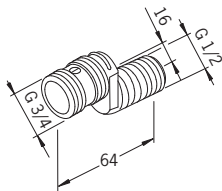

281207/2 VA1.51/18181