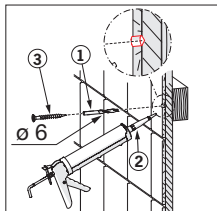

204021Z  VA1.51/18181

ORAS GROUP
Isometsäntie 2
P.O. Box 40
FI-26101 Rauma, Finland
Tel. +358 2 83 161
Fax +358 2 831 6300
Info.Finland@oras.com

943105/12/15

www.oras.com

281205/2  VA1.51/18181

281206/2  VA1.51/18181