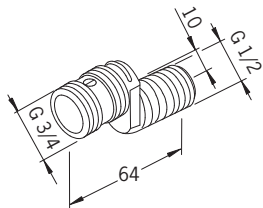

204021Z  VA1.51/18181

ORAS GROUP
Isometsäntie 2
P.O. Box 40
FI-26101 Rauma, Finland
Tel. +358 2 83 161
Fax +358 2 831 6300
Info.Finland@oras.com

943105/12/15

www.oras.com

281205/2  VA1.51/18181

281206/2  VA1.51/18181