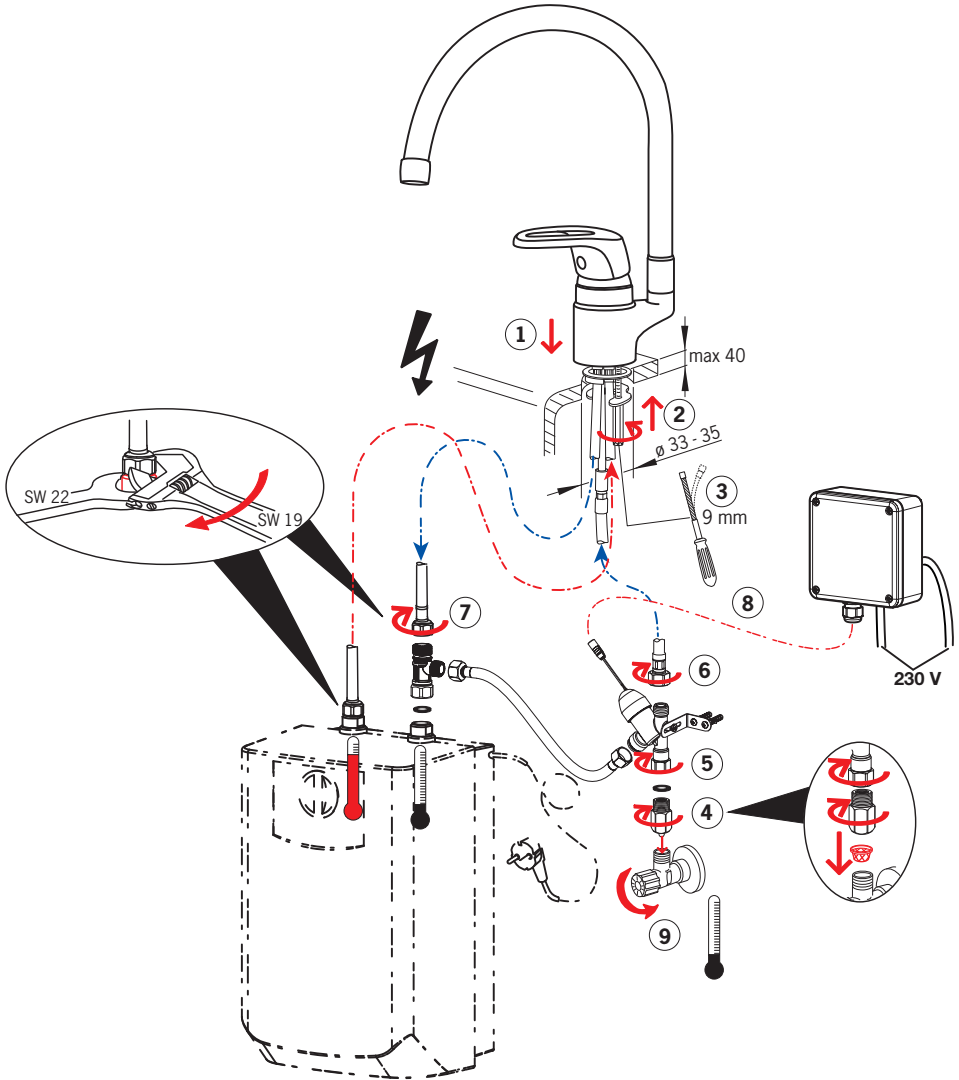

## Installation/ Montage

Power on

Startup time

Startzeit/Einschaltzeit

} 8 sec

Push the push button (1)  
xx times for automatic flush  
start delay.  
One push = 1 hour.

Die Taste xx mal drücken für  
automatische Spülung.  
1x drücken = 1 Stunde

} 10 sec

Push the push button (1) x  
times for  
automatic flush time  
1 x 30 sec  
2 x 60 sec  
3 x 90 sec  
4 x 120 sec  
5 x 150 sec

Die Taste x mal drücken zum  
Einstellen der automatischen  
Spülzeit.  
1 x 30 sec  
2 x 60 Sek.  
3 x 90 Sek.  
4 x 120 Sek.  
5 x 150 Sek.

} 20 sec

Push the button to open the  
water flow for  
2 minutes or push again to  
stop.

Drücken Sie die Taste um die  
manuelle Spülung für 2  
Minuten zu aktivieren, oder  
durch nochmaliges drücken um  
wieder zu beenden.

## Spare parts/Ersatzteile

- 1 158270
- 2 600284V
- 3 158726
- 4 158825
- 5 159423/10
- 6 159434
- 7 158555
- 8 159695V
- 9 159499
- 10 158735
- 11 158783V
- 12 158893
- 13 158697
- 14 158747/10
- 15 159670/10 120°
- 16 159667/10 60°/0°
- 16 159667V 60°/0°
- 17 199275 230/12 VDC 1A
- 18 602204V 230V/3 V
- 19 601307V
- 20 601493V 5 L/min