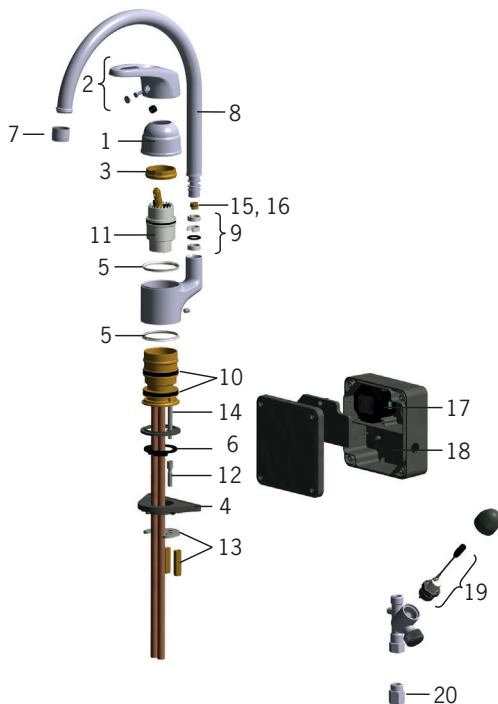

} 20 sec

Push the button to open the  
water flow for  
2 minutes or push again to  
stop.

Drücken Sie die Taste um die  
manuelle Spülung für 2  
Minuten zu aktivieren, oder  
durch nochmaliges drücken um  
wieder zu beenden.

## Spare parts/Ersatzteile

- 1 158270
- 2 600284V
- 3 158726
- 4 158825
- 5 159423/10
- 6 159434
- 7 158555
- 8 159695V
- 9 159499
- 10 158735
- 11 158783V
- 12 158893
- 13 158697
- 14 158747/10
- 15 159670/10 120°
- 16 159667/10 60°/0°
- 16 159667V 60°/0°
- 17 199275 230/12 VDC 1A
- 18 602204V 230V/3 V
- 19 601307V
- 20 601493V 5 L/min